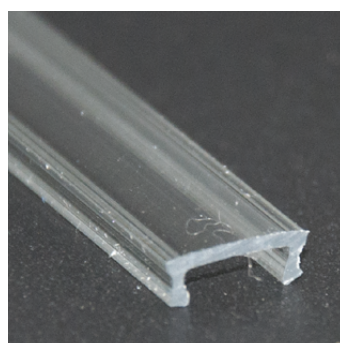

KUBO ENCASTRABLE

Profilé encastrable l : 15 x H : 10 mm

DESCRIPTION

Le profilé KUBO ENCASTRABLE en aluminium s'intègre discrètement tout en diffusant une lumière continue et homogène. Il protège vos rubans LED et peut accueillir des rubans LED d'une largeur de 5 mm.

Référence	KUBO ENC PROFILE
Dimensions (mm)	l : 15 x H : 10
Dimensions d'encastrement (mm)	l : 10 x H : 9
Conditionnement (mètre linéaire)	2
Finition	Aluminium anodisé
Largeur max circuit ruban LED (mm)	5

Références capots KUBO POLY NOIR KUBO POLY CLAIR KUBO POLY DIFF KUBO POLY BLANC

Références accessoire et technique KUBO ENC EMBOUT