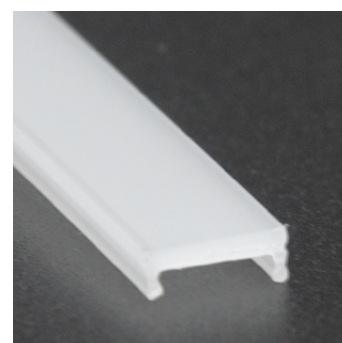

DESCRIPTION

Le profilé KUBO ENCASTRABLE en aluminium s'intègre discrètement tout en diffusant une lumière continue et homogène. Il protège vos rubans LED et peut accueillir des rubans LED d'une largeur de 5 mm.

Référence	KUBO ENC PROFILE
Dimensions (mm)	l : 15 x H : 10
Dimensions d'encastrement (mm)	l : 10 x H : 9
Conditionnement (mètre linéaire)	2
Finition	Aluminium anodisé
Largeur max circuit ruban LED (mm)	5

Références capots KUBO POLY NOIR KUBO POLY CLAIR KUBO POLY DIFF KUBO POLY BLANC