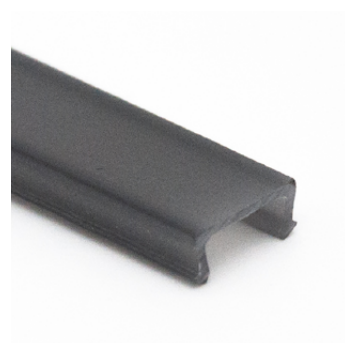

DESCRIPTION

Le profilé KUBO ENCASTRABLE en aluminium s'intègre discrètement tout en diffusant une lumière continue et homogène. Il protège vos rubans LED et peut accueillir des rubans LED d'une largeur de 5 mm.

Référence	KUBO ENC PROFILE
Dimensions (mm)	l : 15 x H : 10
Dimensions d'encastrement (mm)	l : 10 x H : 9
Conditionnement (mètre linéaire)	2
Finition	Aluminium anodisé
Largeur max circuit ruban LED (mm)	5

Références capots KUBO POLY NOIR KUBO POLY CLAIR KUBO POLY DIFF KUBO POLY BLANC