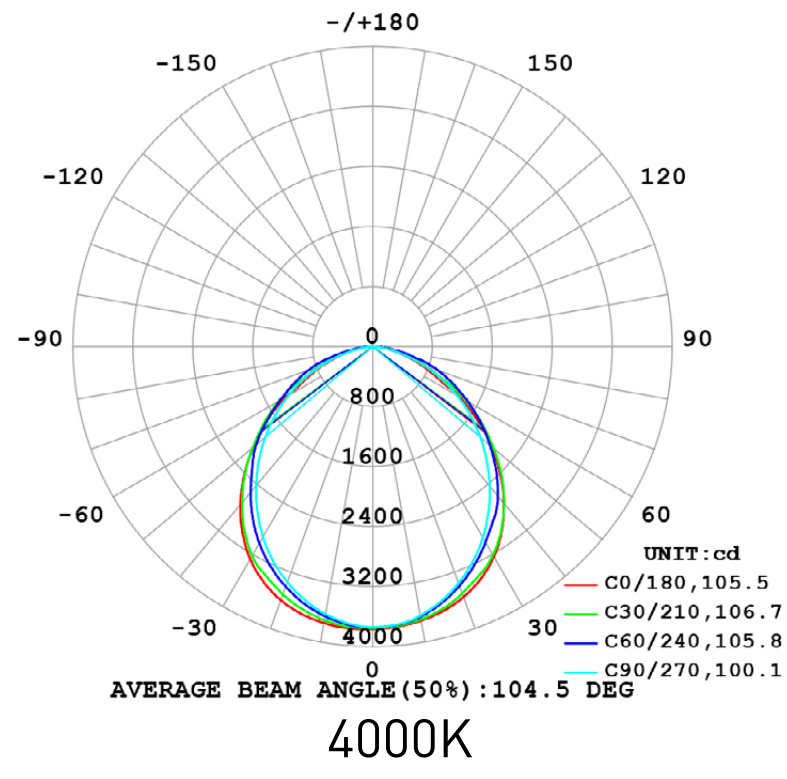

### DESCRIPTION

Le MAXI TALI V3 est un profilé LED compact de 75 W (L : 1500 x l : 80 x H : 75 mm) qui délivre jusqu'à 162 lm/W. Disponible en plusieurs températures de couleur (de 3000 à 6500 K), il diffuse une lumière homogène grâce à son large angle d'éclairage de 110°. Il se connecte facilement en série jusqu'à 13 unités et bénéficie d'un indice de protection IP20. Sa conception le rend idéal pour de nombreuses applications d'éclairage intérieur.

Référence	MAXITALIV3				
Dimensions (mm)	L : 1500 x l : 80 x H : 75 (autre dimensions sur demande)				
Tension d'alimentation (VAC)	220-240				
Puissance (W)	75 (autre puissances sur demande)				
Température de couleur (K)	3000	4000	5000	5700	6500
Flux lumineux (lm/W)	133	140	147	154	162
Angle d'éclairage (°)	110				
Nombre de connexions (pièces)	MAX 13				
Température de fonctionnement (°C)	ta : -0 à +30				
Durée de fonctionnement (h)	50 000				
Poids (kg)	1,7				
IRC	>80				
Indice de protection	IP20				
Dimmable	Sur demande				

# PHOTOMETRIE