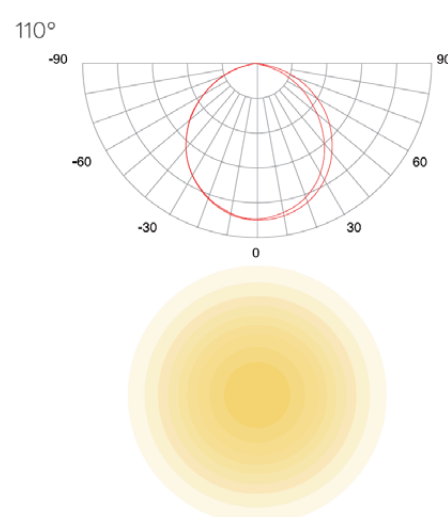

ONOFF

MAXI TALI V3

Profilé luminaire LED

DESCRIPTION

Le MAXI TALI V3 est un profilé LED compact de 75 W (L : 1500 x l : 80 x H : 75 mm) qui délivre jusqu'à 162 lm/W. Disponible en plusieurs températures de couleur (de 3000 à 6500 K), il diffuse une lumière homogène grâce à son large angle d'éclairage de 110°. Il se connecte facilement en série jusqu'à 13 unités et bénéficie d'un indice de protection IP20. Sa conception le rend idéal pour de nombreuses applications d'éclairage intérieur.

Référence	MAXITALIV3				
Dimensions (mm)	L : 1500 x l : 80 x H : 75 (autre dimensions sur demande)				
Tension d'alimentation (VAC)	220-240				
Puissance (W)	75 (autre puissances sur demande)				
Température de couleur (K)	3000	4000	5000	5700	6500
Flux lumineux (lm/W)	133	140	147	154	162
Angle d'éclairage (°)	110				
Nombre de connexions (pièces)	MAX 13				
Température de fonctionnement (°C)	ta : -0 à +30				
Durée de fonctionnement (h)	50 000				
Poids (kg)	1,7				
IRC	>80				
Indice de protection	IP20				
Dimmable	Sur demande				

OPTIQUE