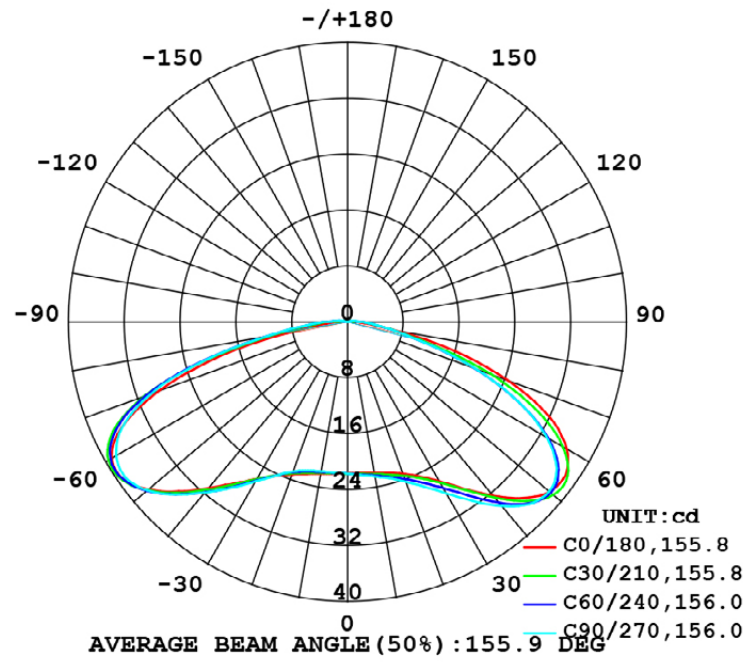

PHOTOMÉTRIE

MODULIGHT3BF