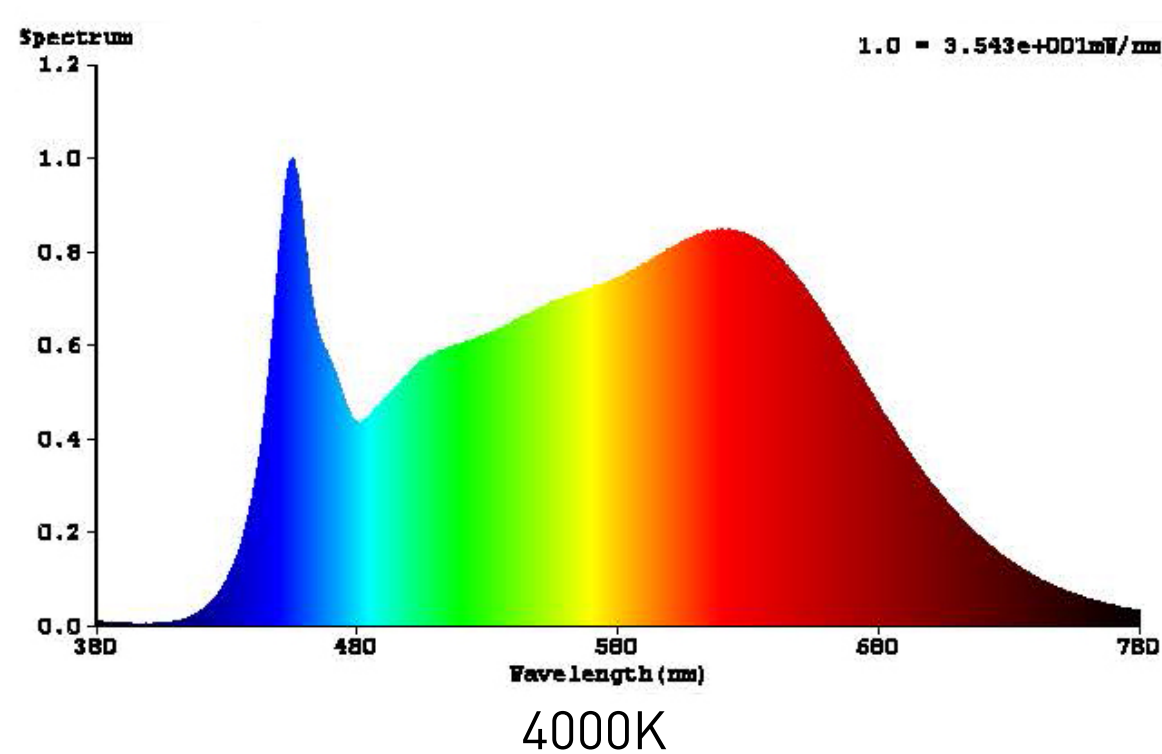

ACCESSOIRES

CONNECTEUR AXIALE

Connecteur axiale pour NEONFLEX 1018.

Réf : **CONNEC_AXIALE_IP67-NEON-1018**

CONNECTEUR LATÉRALE

Connecteur laterale pour NEONFLEX 1018.

Réf : **CONNEC_LATÉRALE_IP67-NEON-1018**

PROFILE NEONFLEX 1018

Profilé en métal pour NEONFLEX 1018(1 ou 2 m).

Réf : **PROFIL-METAL-NEON-10 / PROFIL-METAL-1018 2M**

PROFILE FLEXIBLE NEONFLEX 1018

Profilé flexible pour NEONFLEX 1018.

Réf : **PROFIL-FLEX-NEON1018**

BOUCHON

Bouchon pour NEONFLEX 1018.

Réf : **BOUCHON_IP67-NEON-1018**

COURBE CHROMATIQUE