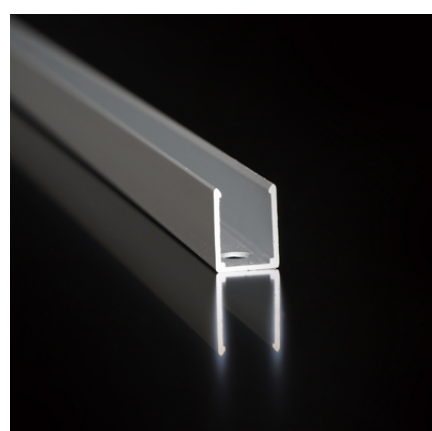

NEONFLEX 1018 BICOLORE

NEONFLEX 1018 BICOLOR l : 10 x H : 18 mm 19,2 W/m

DESCRIPTION

Le NEONFLEX 1018 BICOLORE est une solution d'éclairage compacte (l : 10 x H : 18 mm), flexible horizontalement et sécable tous les 50 mm, idéale pour la création d'enseignes lumineuses en remplacement du néon haute tension. Il assure un éclairage performant et personnalisable grâce à sa température de couleur ajustable de 2700K à 6000K. Son excellent rendu des couleurs (IRC >90), son rendement lumineux homogène et son enveloppe en silicone haute qualité certifiée IP67 en font un produit robuste, adapté à un usage intérieur comme extérieur. Facile à installer grâce à ses clips et son profil pliable, il est proposé en bobine de 5 mètres. Intègre un revêtement anti-poussière.

ACCESSOIRES

CONNECTEUR AXIALE

Connecteur axiale pour NEONFLEX 1018.

Réf : **CONNEC_AXIALE_IP67-NEON-1018**

CONNECTEUR LATÉRALE

Connecteur laterale pour NEONFLEX 1018.

Réf : **CONNEC_LATÉRALE_IP67-NEON-1018**

PROFILE NEONFLEX 1018

Profilé en métal pour NEONFLEX 1018(1 ou 2 m).

Réf : **PROFIL-METAL-NEON-10 / PROFIL-METAL-1018 2M**

PROFILE FLEXIBLE NEONFLEX 1018

Profilé flexible pour NEONFLEX 1018.

Réf : **PROFIL-FLEX-NEON1018**