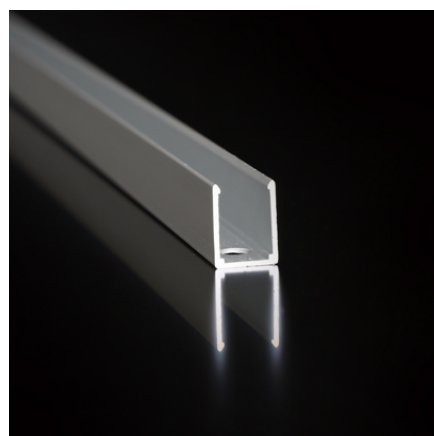

NEONFLEX 1018 RVB

NEONFLEX 1018 RVB l : 10 x H : 18 mm 14,4 W/m

DESCRIPTION

Le NEONFLEX 1018 RVB, compact (l : 10 x H : 18 mm) et sécable tous les 50 mm, offre un éclairage multicolore (rouge : 50 lm/m, vert : 120 lm/m, bleu : 30 lm/m) pour une puissance de 14,4 W/m, idéal pour créer des ambiances dynamiques et personnalisées. Avec un IRC >90 assurant une excellente fidélité des couleurs, un rendement lumineux homogène, une enveloppe en silicone haute qualité et une flexibilité horizontale, il convient parfaitement à un usage intérieur comme extérieur (IP67). Facile à installer grâce à ses clips ou son profile cintrable, il constitue une alternative moderne et pratique au néon haute tension pour la réalisation d'enseignes lumineuses. Intègre un revêtement anti-poussière.

Référence	NEONFLEX-MINI1018RVB		
Dimensions (mm)	l : 10 x H : 18		
Tension d'alimentation (VDC)	24		
Puissance au mètre (W)	14,4		
Couleur	Rouge	Vert	Bleu
Flux lumineux (lm/m)	60	160	40
Angle d'éclairage (°)	90		
Nombre de LED au mètre	60		
Température de fonctionnement (°C)	ta : -20 à +50		
Durée de fonctionnement (h)	35 000		
Sécabilité (mm)	50		
Conditionnement (m)	5		
IRC	>90		
RA	80		
Indice de protection	IP67		
Dimmable	Oui		

ACCESSOIRES

CONNECTEUR AXIALE

Connecteur axiale pour NEONFLEX 1018.

Réf : **CONNEC_AXIALE_IP67-NEON-1018**

CONNECTEUR LATÉRALE

Connecteur laterale pour NEONFLEX 1018.

Réf : **CONNEC_LATÉRALE_IP67-NEON-1018**

PROFILE NEONFLEX 1018

Profilé en métal pour NEONFLEX 1018(1 ou 2 m).

Réf : **PROFIL-METAL-NEON-10 / PROFIL-METAL-1018 2M**

PROFILE FLEXIBLE NEONFLEX 1018

Profilé flexible pour NEONFLEX 1018.

Réf : **PROFIL-FLEX-NEON1018**