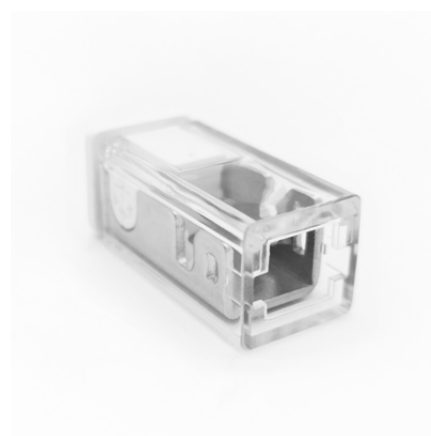

NEONFLEX 1018 RVB

NEONFLEX 1018 RVB l : 10 x H : 18 mm 14,4 W/m

DESCRIPTION

Le NEONFLEX 1018 RVB, compact (l : 10 x H : 18 mm) et sécable tous les 50 mm, offre un éclairage multicolore (rouge : 50 lm/m, vert : 120 lm/m, bleu : 30 lm/m) pour une puissance de 14,4 W/m, idéal pour créer des ambiances dynamiques et personnalisées. Avec un IRC >90 assurant une excellente fidélité des couleurs, un rendement lumineux homogène, une enveloppe en silicone haute qualité et une flexibilité horizontale, il convient parfaitement à un usage intérieur comme extérieur (IP67). Facile à installer grâce à ses clips ou son profile cintrable, il constitue une alternative moderne et pratique au néon haute tension pour la réalisation d'enseignes lumineuses. Intègre un revêtement anti-poussière.

Référence	NEONFLEX-MINI1018RVB		
Dimensions (mm)	l : 10 x H : 18		
Tension d'alimentation (VDC)	24		
Puissance au mètre (W)	14,4		
Couleur	Rouge	Vert	Bleu
Flux lumineux (lm/m)	60	160	40
Angle d'éclairage (°)	90		
Nombre de LED au mètre	60		
Température de fonctionnement (°C)	ta : -20 à +50		
Durée de fonctionnement (h)	35 000		
Sécabilité (mm)	50		
Conditionnement (m)	5		
IRC	>90		
RA	80		
Indice de protection	IP67		
Dimmable	Oui		

PROFILE NEONFLEX 1018

Profilé en métal pour NEONFLEX 1018(1 ou 2 m).

Réf : **PROFIL-METAL-NEON-10 / PROFIL-METAL-1018 2M**

PROFILE FLEXIBLE NEONFLEX 1018

Profilé flexible pour NEONFLEX 1018.

Réf : **PROFIL-FLEX-NEON1018**

BOUCHON

Bouchon pour NEONFLEX 1018.

Réf : **BOUCHON_IP67-NEON-1018**

ONE BIN ONLY

CRÉATEUR DE LUMIÈRE – WWW.ONOFFLIGHTING.FR