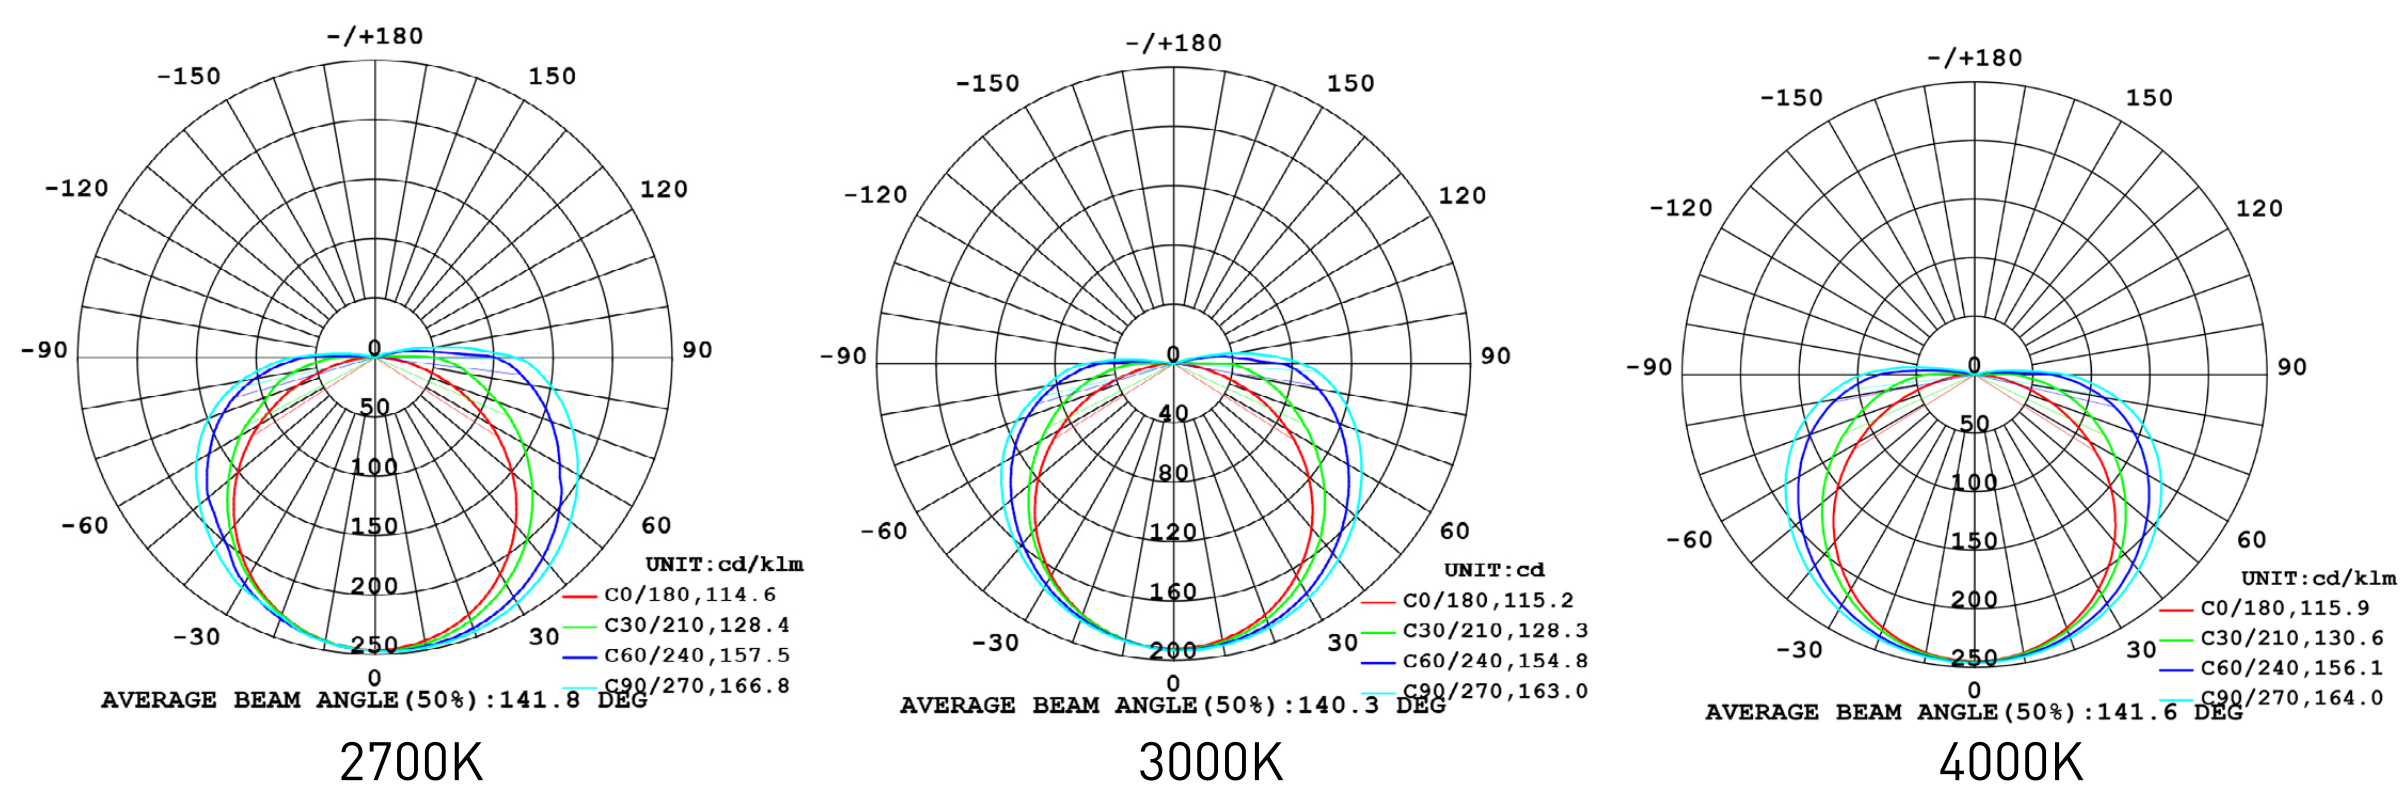

Références	4000K	5000K
Tension d'alimentation (VDC)	24	24
Puissance au mètre (W)	8	8
Flux lumineux (lm/m)	1080	1130
Température de couleur (K)	4000	5000
Angle d'éclairage (°)	180	180
Nombre de LED au mètre	320	320
Température de fonctionnement (°C)	-25 à +60	-25 à +60
Sécabilité (mm)	50	50
Conditionnement (m)	5	5
Largeur du circuit (mm)	8	8
IRC	>90	>90
Indice de protection	IP20	IP20
Dimmable	Oui	Oui

ACCESSOIRES

Références connecteurs	RUBI_CONNEC ALIMCOB8	RUBI_CONNEC RACCORCOB8

PHOTOMÉTRIE