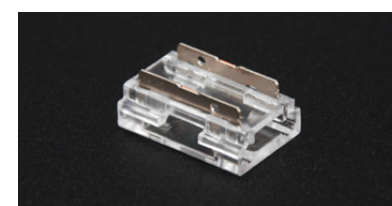

Références	4000K	5000K
Tension d'alimentation (VDC)	24	24
Puissance au mètre (W)	8	8
Flux lumineux (lm/m)	1080	1130
Température de couleur (K)	4000	5000
Angle d'éclairage (°)	180	180
Nombre de LED au mètre	320	320
Température de fonctionnement (°C)	-25 à +60	-25 à +60
Sécabilité (mm)	50	50
Conditionnement (m)	5	5
Largeur du circuit (mm)	8	8
IRC	>90	>90
Indice de protection	IP20	IP20
Dimmable	Oui	Oui

ACCESSOIRES

Références connecteurs	RUBI_CONNEC ALIMCOB8	RUBI_CONNEC RACCORCOB8