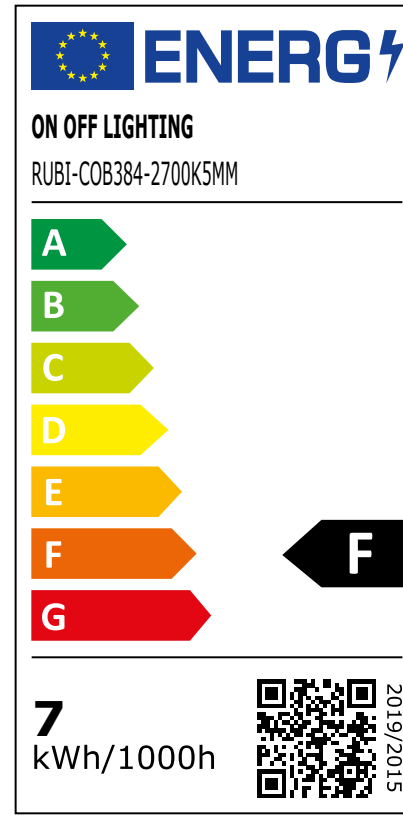

ÉTIQUETTE ÉNERGÉTIQUE