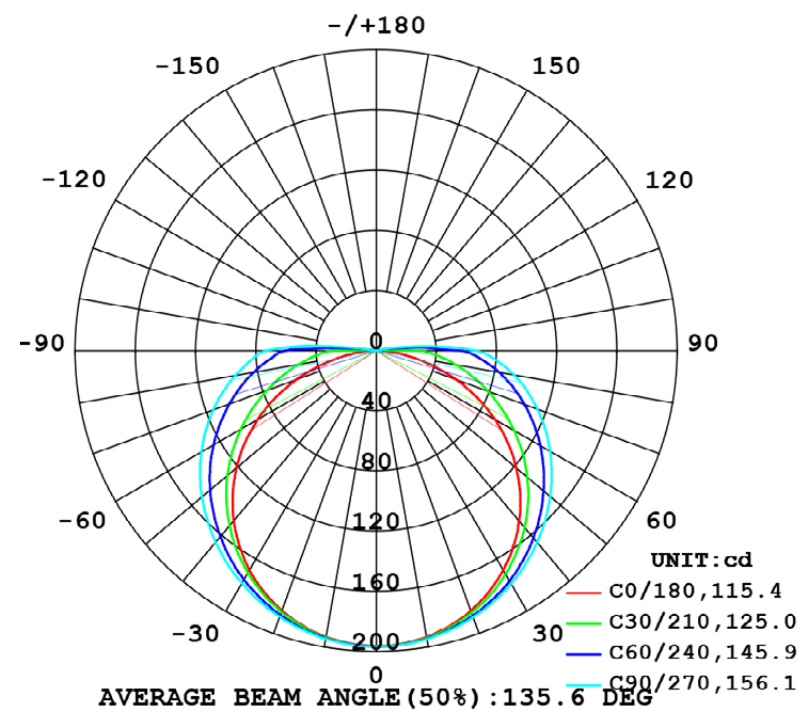

PHOTOMÉTRIE