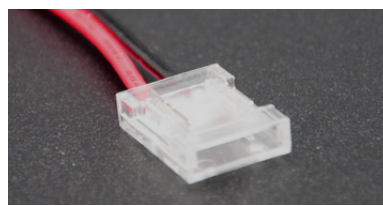

ACCESSOIRES

Références connecteurs

RUBI_CONNEC ALIMCOB10

RUBI_CONNEC RACCORCOB10