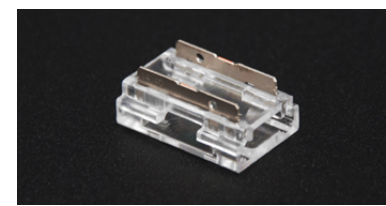

ACCESSOIRES

Références connecteurs

RUBI_CONNEC ALIMCOB10

RUBI_CONNEC RACCORCOB10