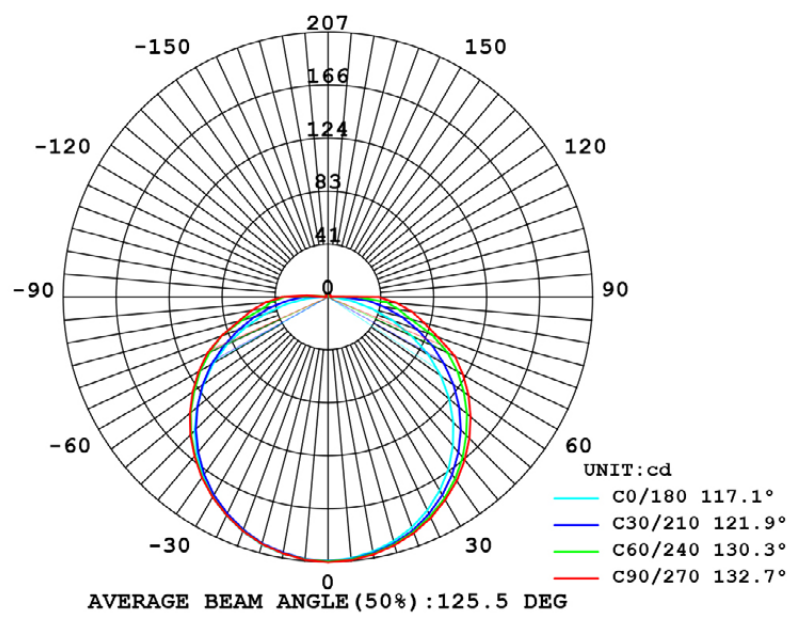

PHOTOMÉTRIE

2200K