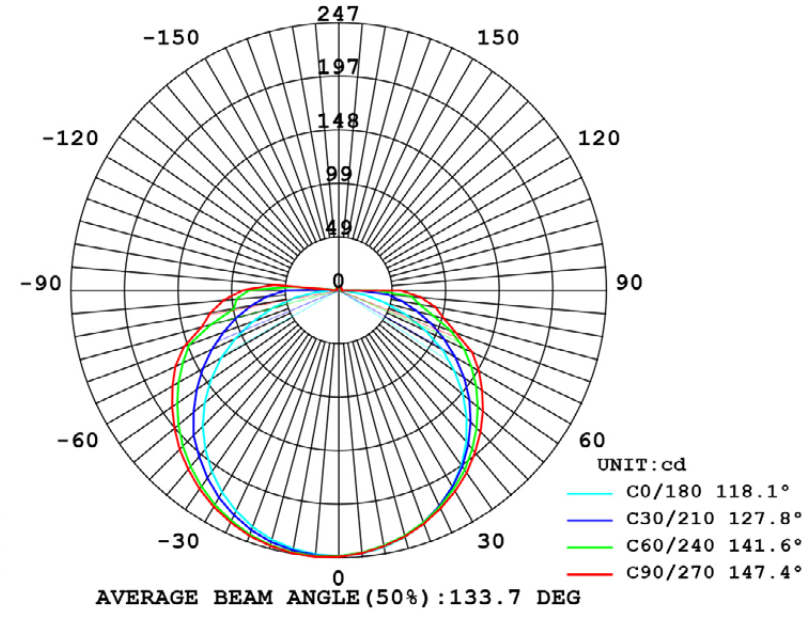

PHOTOMÉTRIE

3000K

CRÉATEUR DE LUMIÈRE - WWW.ONOFFLIGHTING.FR