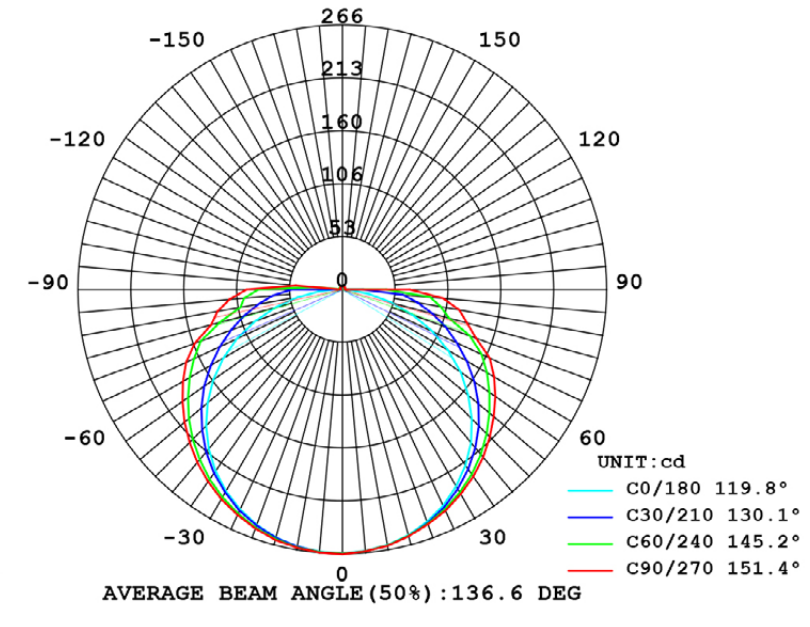

ONOFF

RUBI-COB603

Ruban LED 603 homogène, 10 W/m, largeur 5 mm

DESCRIPTION

Le RUBI-COB603 est un ruban LED de 528 LED/m offrant un éclairage continu et homogène. Sécable tous les 45,45 mm, il s'ajuste précisément à vos besoins. Avec un circuit étroit de seulement 5 mm, il s'intègre de manière discrète et presque invisible dans vos installations. Il est dimmable et conditionné en bobine de 5 m.

Références	2200K5MM	3000K5MM	4000K5MM	6000K5MM
Tension d'alimentation (VDC)	24	24	24	24
Puissance au mètre (W)	10	10	10	10
Température de couleur (K)	2200	3000	4000	6000
Flux lumineux (lm/m)	800	900	975	1050
Angle d'éclairage (°)	170	170	170	170
Nombre de LED au mètre	528	528	528	528
Température de fonctionnement (°C)	-25 à +60	-25 à +60	-25 à +60	-25 à +60
Sécabilité (mm)	45,45	45,45	45,45	45,45
Conditionnement (m)	5	5	5	5
Largeur du circuit (mm)	5	5	5	5
IRC	>90	>90	>90	>90
Indice de protection	20	20	20	20
Dimmable	Oui	Oui	Oui	Oui

PHOTOMÉTRIE

2200K

3000K

4000K

6000K

CRÉATEUR DE LUMIÈRE - WWW.ONOFFLIGHTING.FR