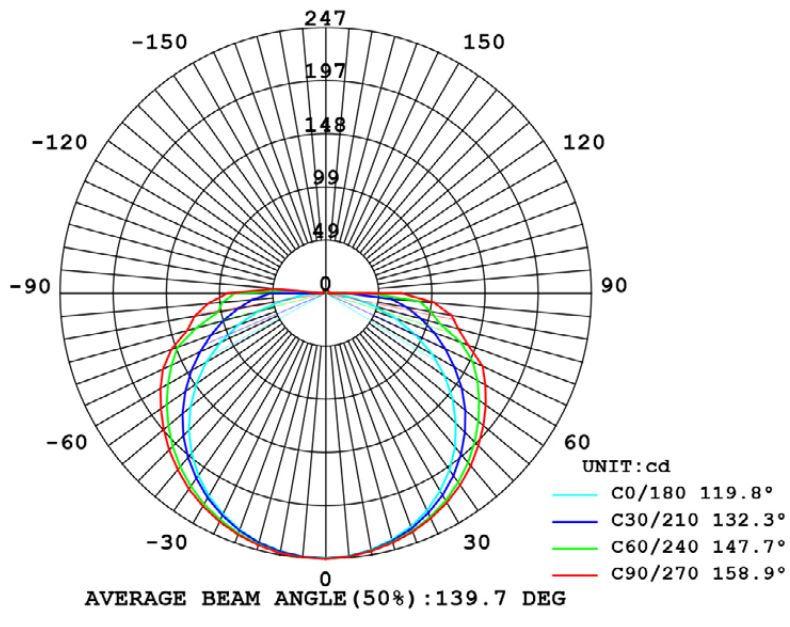

PHOTOMÉTRIE

4000K

CRÉATEUR DE LUMIÈRE - WWW.ONOFFLIGHTING.FR