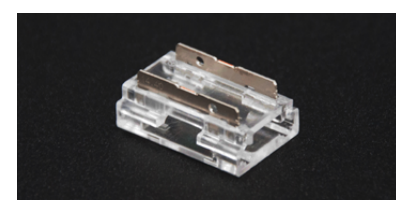

ACCESSOIRES

Références connecteurs	RUBI_CONNEC ALIMCOB10	RUBI_CONNEC RACCORCOB10