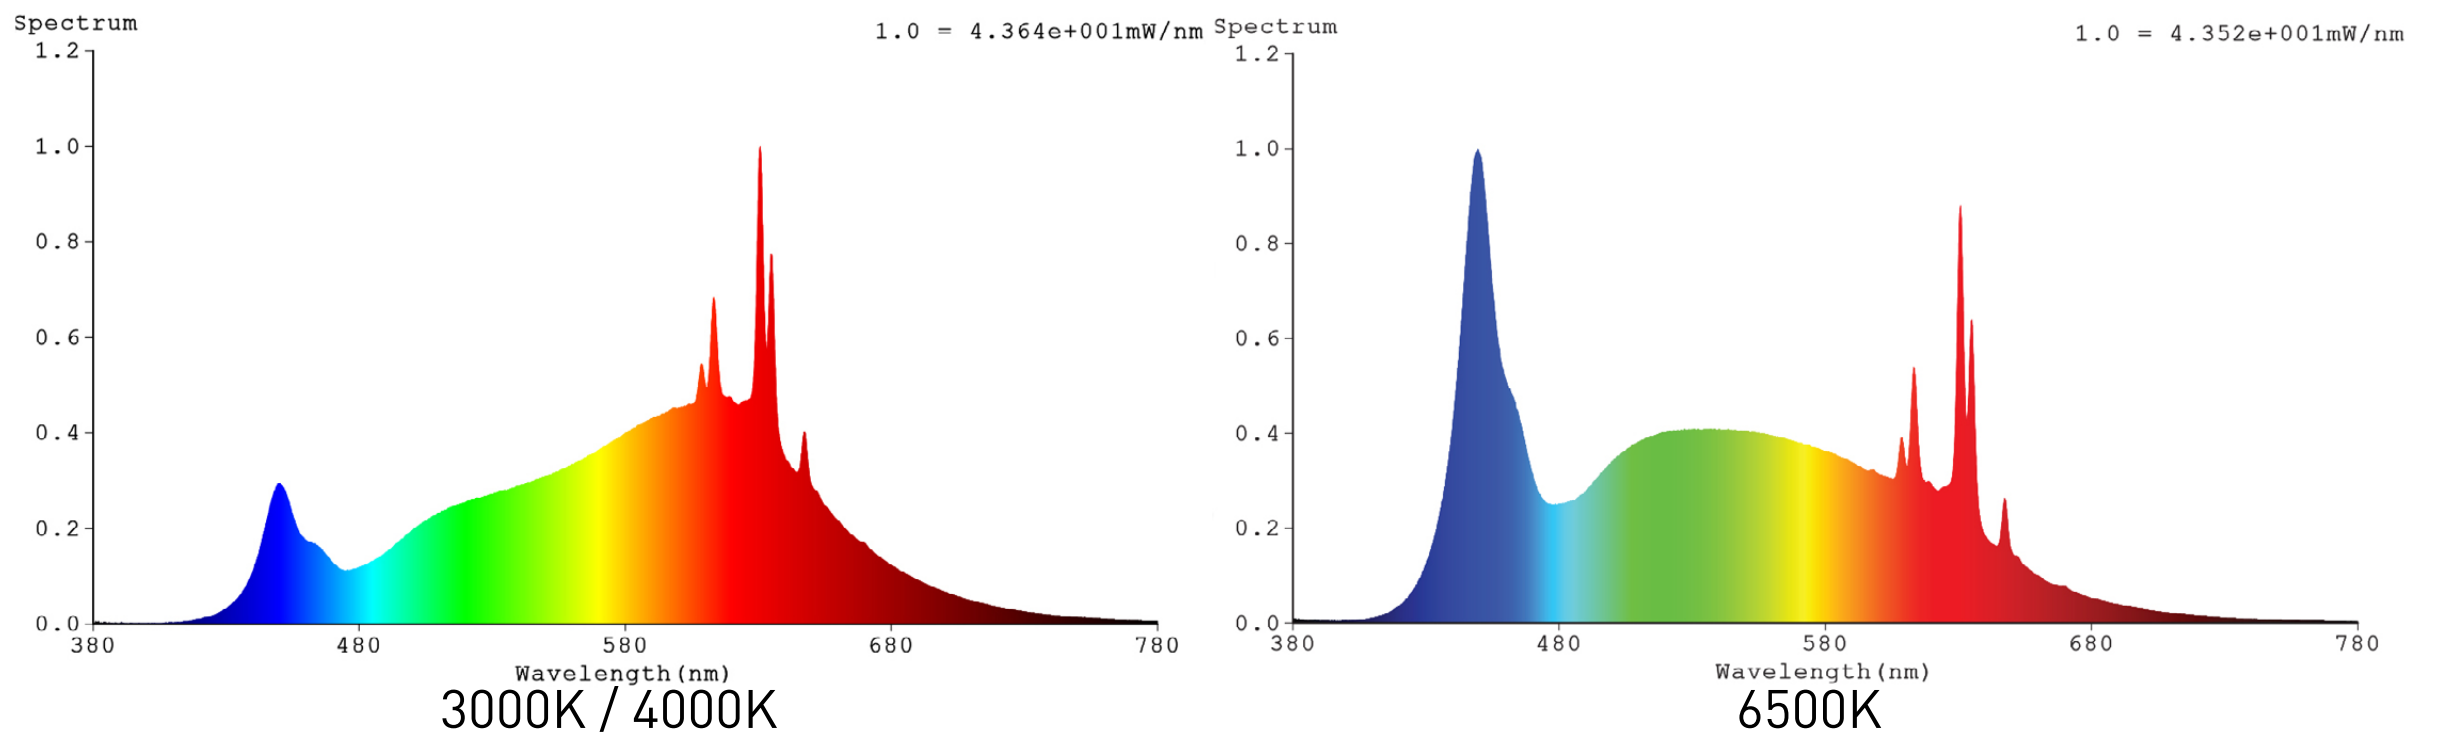

COURBE CHROMATIQUE