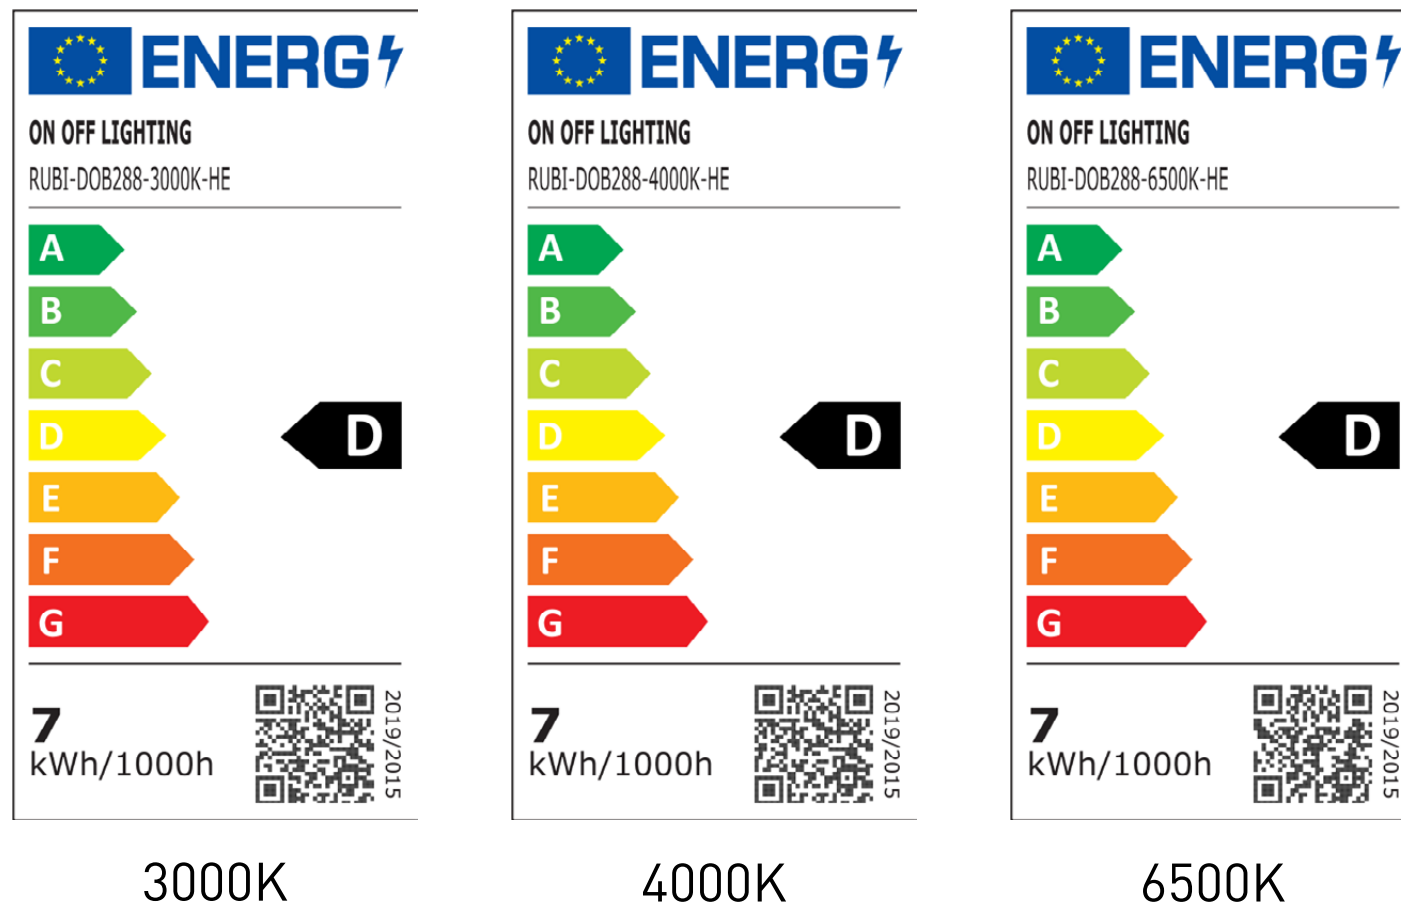

ONOFF

RUBI-DOB288 HE

Ruban LED DOB 288 HE, 15 W/m, largeur 10 mm

DESCRIPTION

Le RUBILIGHT DOB 288 HE est un ruban led de 288 LED/m offrant un éclairage continu et homogène. Sécable tous les 27,77 mm, il s'ajuste précisément à vos besoins. Avec un circuit étroit de 10 mm, il s'intègre discrètement dans vos installations. Il est dimmable et conditionné en bobine de 5 m.

Références	2200K	2700K	3000K	4000K	6500K
Tension d'alimentation (VDC)	24	24	24	24	24
Puissance au mètre (W)	15	15	15	15	15
Flux lumineux (lm/m)	2050	2145	2205	2325	2325
Température de couleur (K)	2200	2700	3000	4000	6500
Angle d'éclairage (°)	180	180	180	180	180
Nombre de LED au mètre	288	288	288	288	288
Sécabilité (mm)	27,77	27,77	27,77	27,77	27,77
Conditionnement (m)	5	5	5	5	5
Largeur du circuit (mm)	10	10	10	10	10
IRC	>95	>95	>95	>95	>95
R9	52	52	52	62	78
Indice de protection	IP20	IP20	IP20	IP20	IP20
Dimmable	Oui	Oui	Oui	Oui	Oui

ACCESSOIRES

Références connecteurs	RUBI_CONNEC ALIMCOB10	RUBI_CONNEC RACCORCOB10
------------------------	-----------------------	-------------------------

COURBE CHROMATIQUE

ÉTIQUETTE ÉNERGÉTIQUE

CRÉATEUR DE LUMIÈRE - WWW.ONOFFLIGHTING.FR