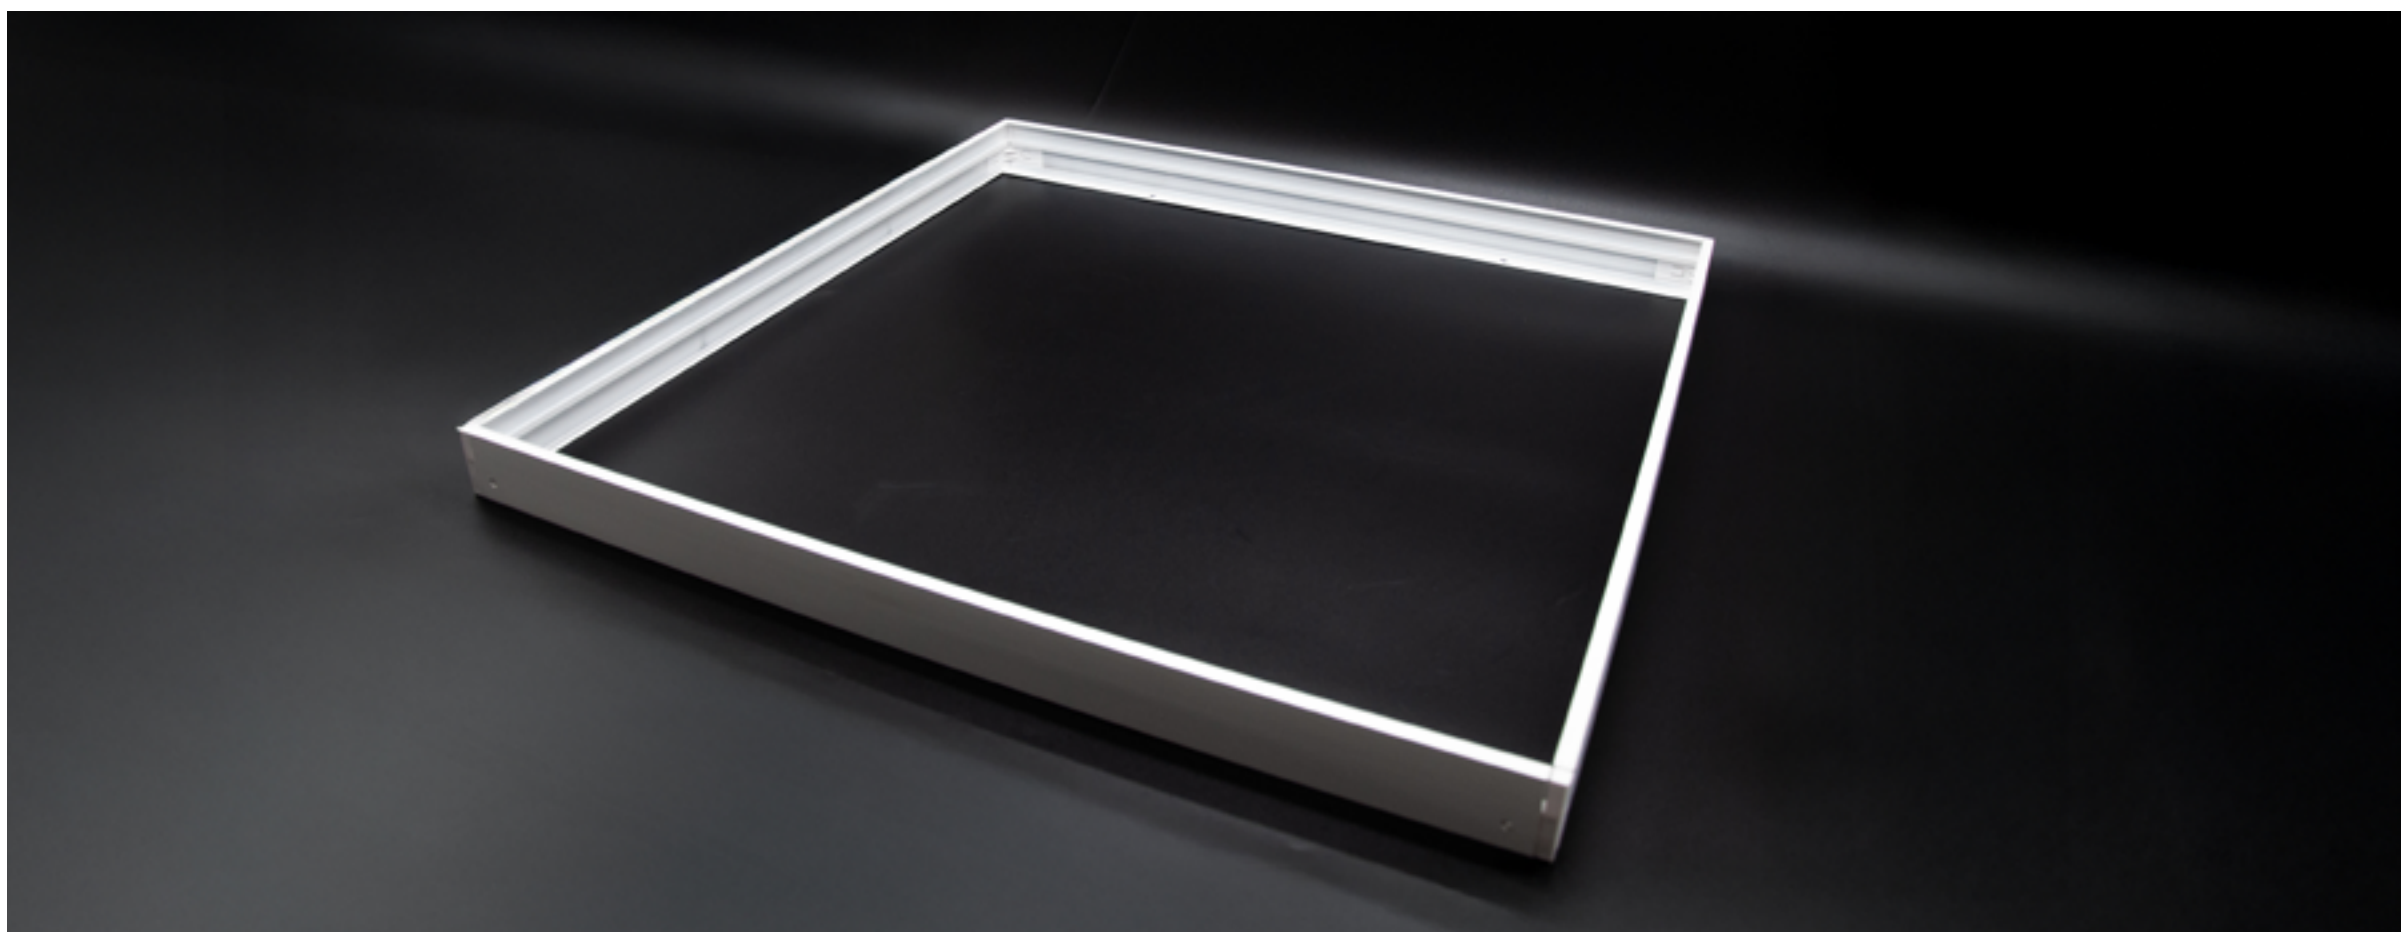

ONOFF

CADRE-SAILLIE

Cadre en saillie

DESCRIPTION

Le CADRE-SAILLIE est un cadre en aluminium laqué blanc, conçu pour les dalles LED L : 600 x l : 600, L : 1200 x l : 150 ou L : 1200 x l : 300. Il permet une installation simple, rapide sur la plupart des supports et est compatible avec les dalles LED IP20 et IP44.

Références

CADRE6032-2

CADRE12015-32W

CADRE12030-2

Dimensions (mm)

L : 600 x l : 600 x H : 430

L : 1200 x l : 150 x H : 430

L : 1200 x l : 300 x H : 430