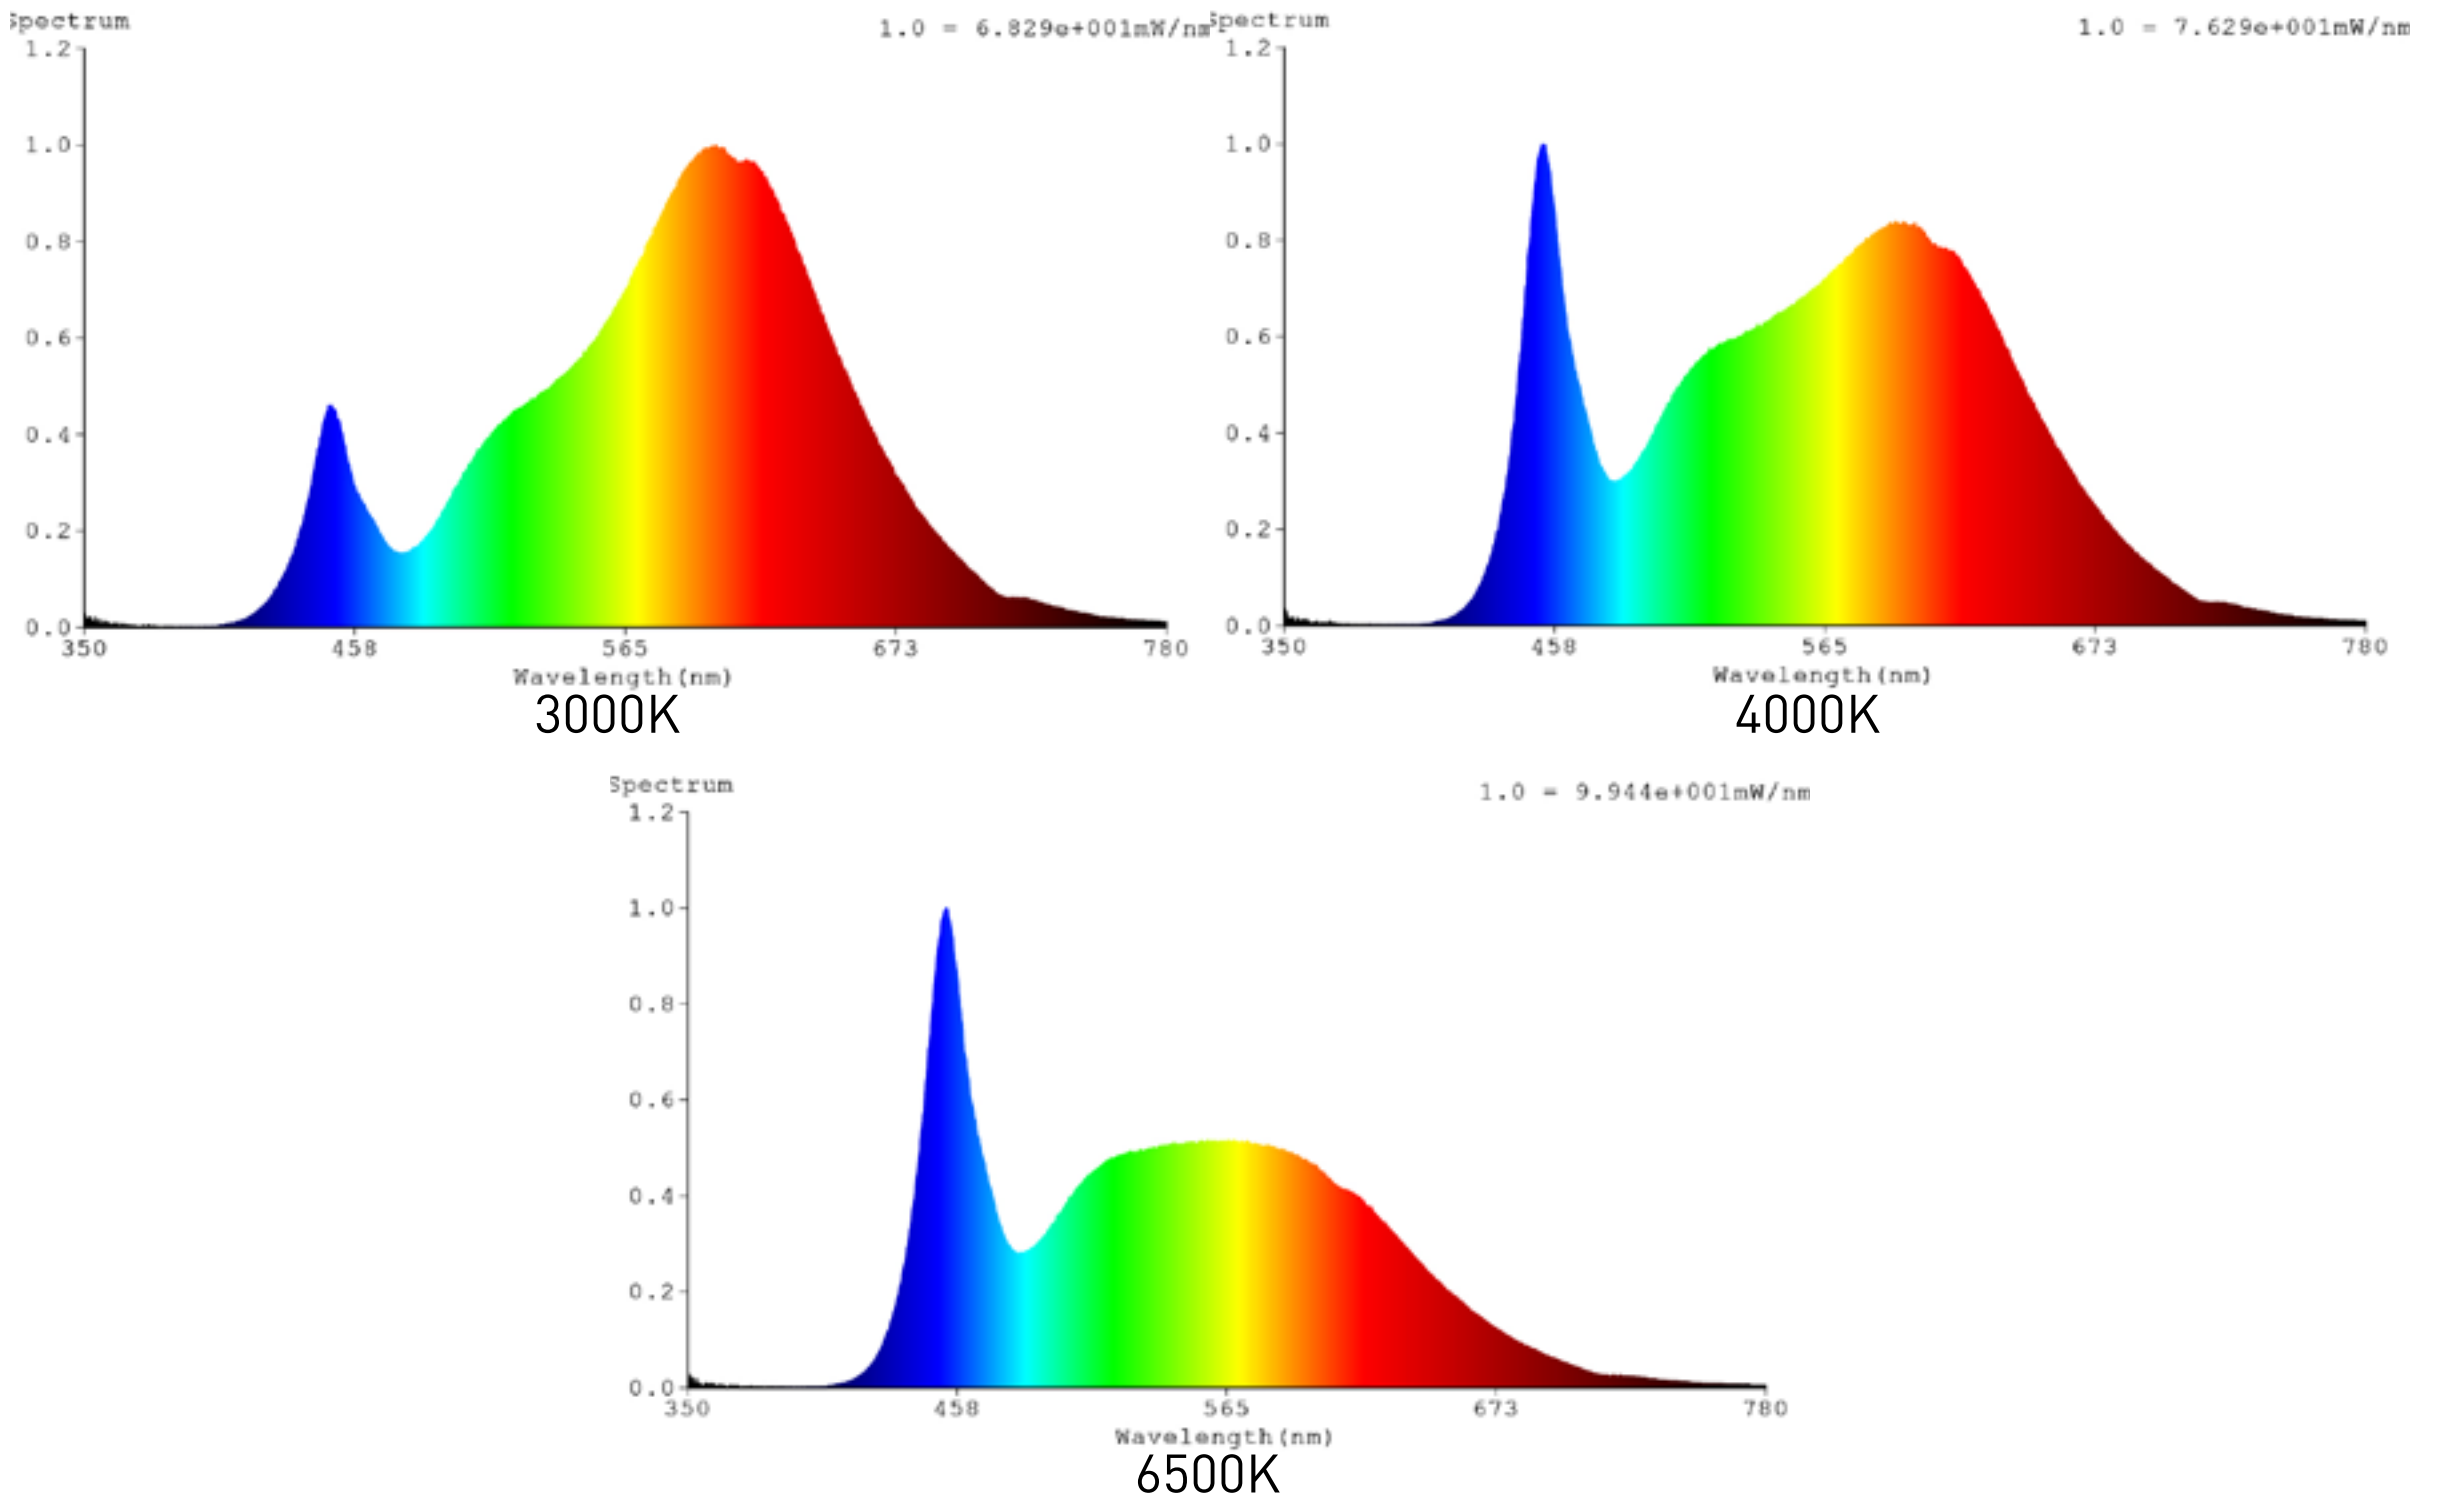

COURBE CHROMATIQUE