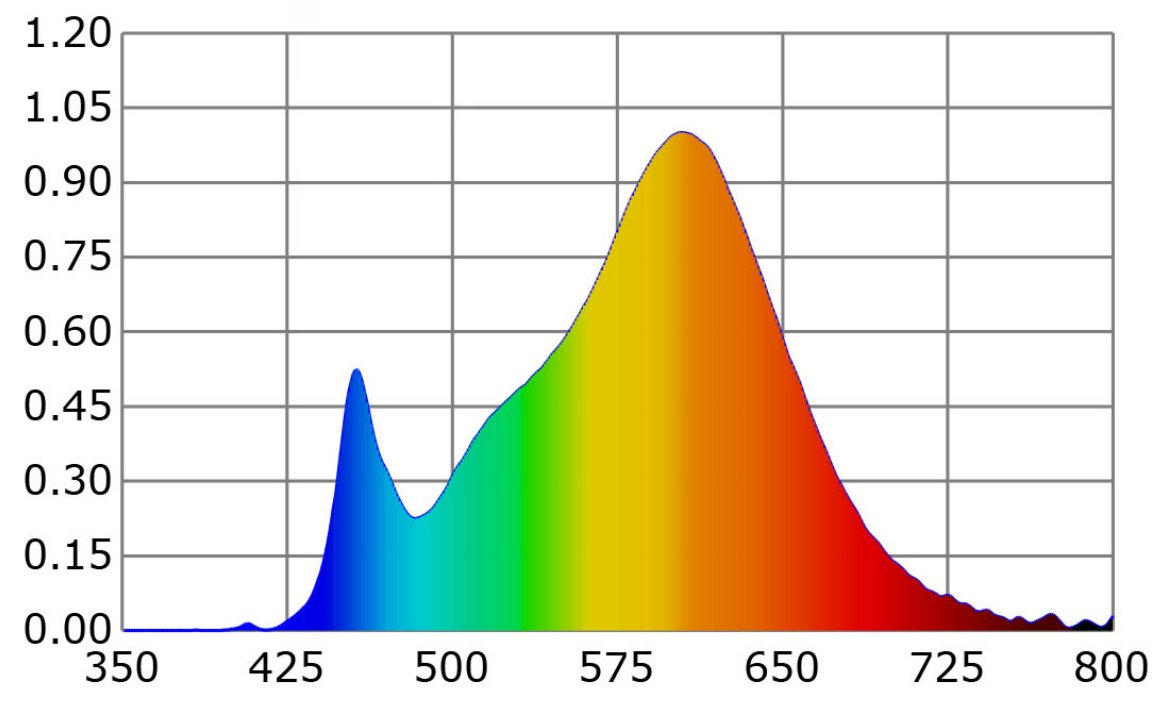

COURBE CHROMATIQUE