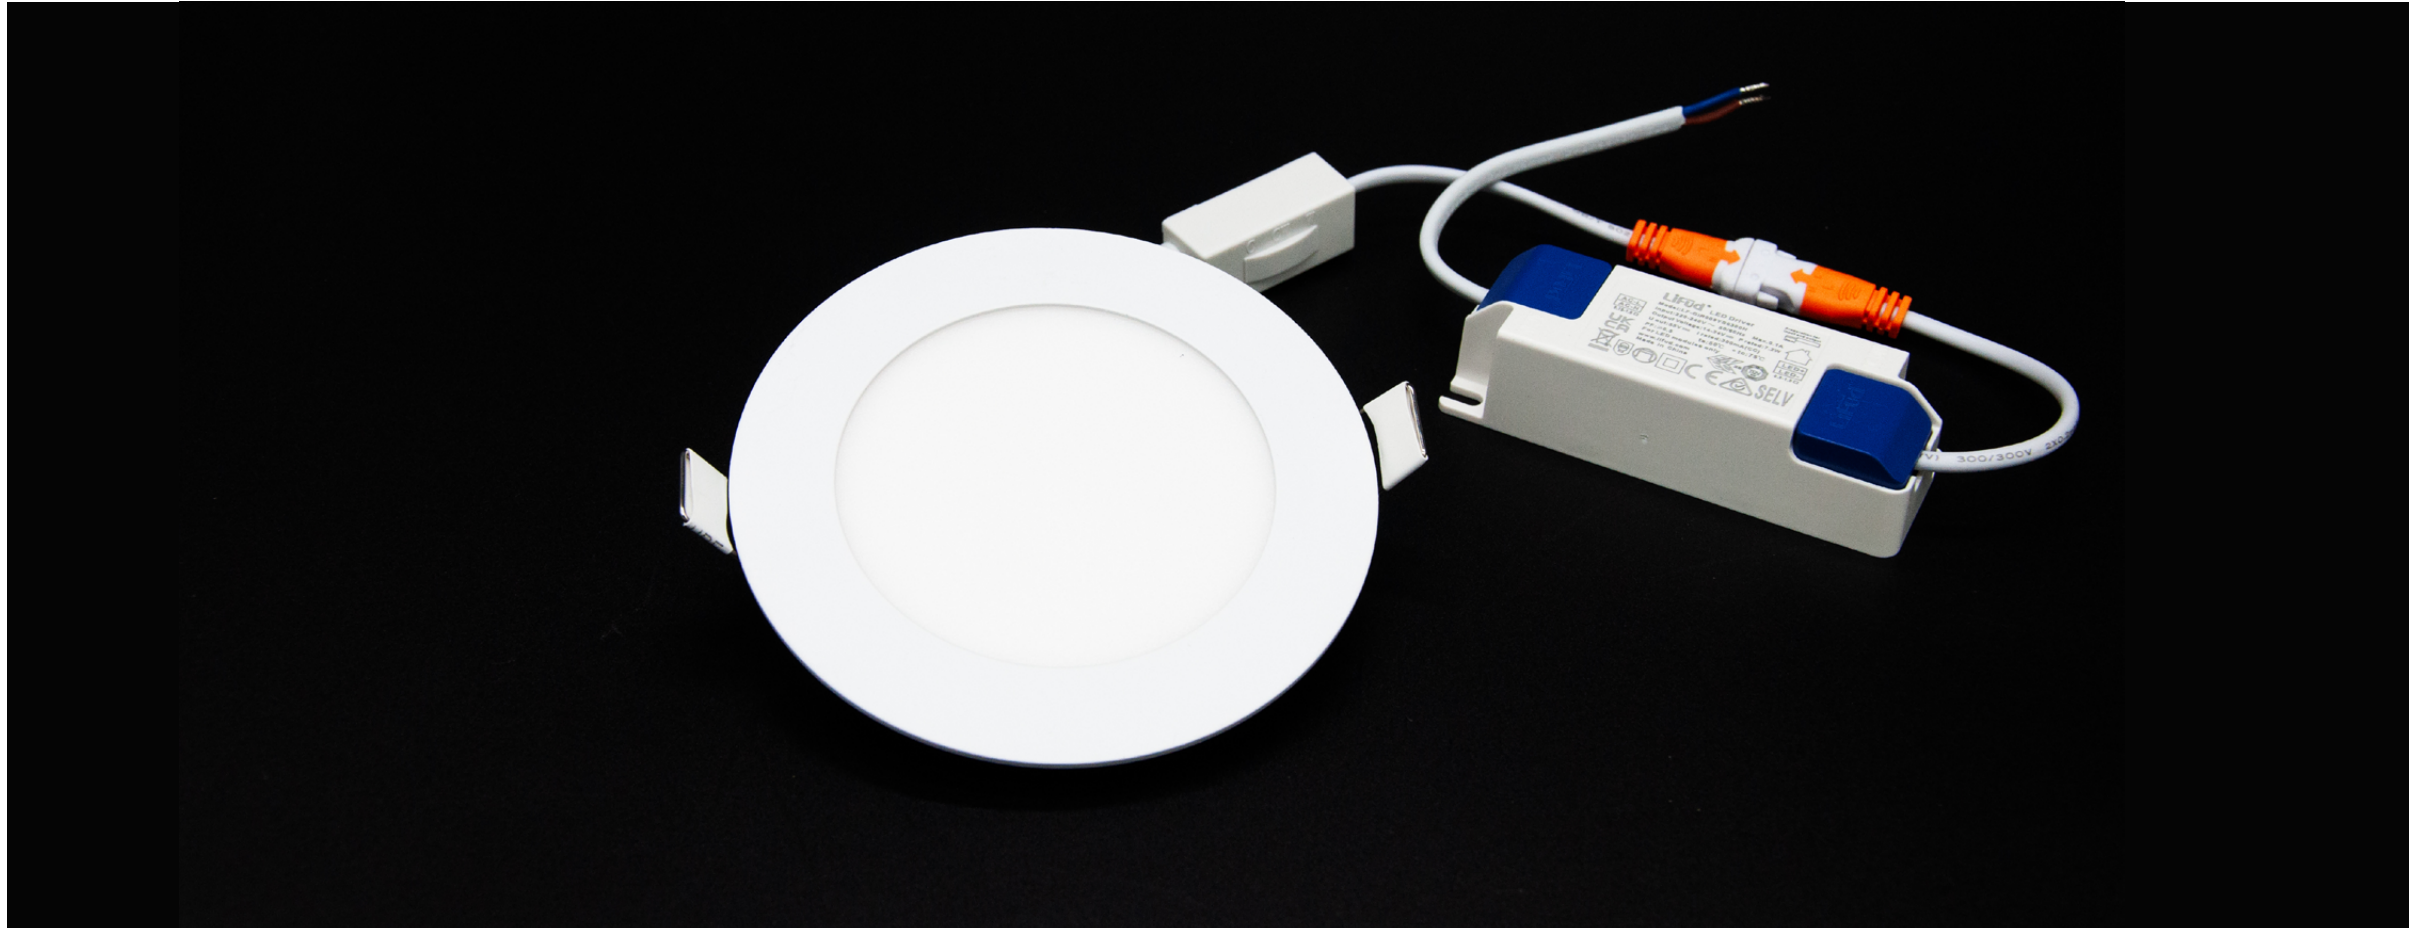

ONOFF

DOLIGHT 1206 CCT

Spot encastré LED rond 6W CCT

DESCRIPTION

Le DOLIGHT 1206 CCT est un spot encastré LED rond de 6 W, conçu pour les applications intérieures en faux plafond (IP20). Il dispose d'un angle d'éclairage de 120° et d'un IRC >80. Sa température de couleur est réglable (2700 / 3000 / 4000 K).

Référence	DOLIGHT_1206_CCT
Dimensions (mm)	l : Ø120 x H : 24
Dimensions d'encastrement (mm)	l : Ø105
Tension d'alimentation (VAC)	220-240
Puissance (W)	6
Température de couleur (K)	CCT : 2700 / 3000 / 4000
Flux lumineux (lm)	769
Angle d'éclairage (°)	120
IRC	>80
Indice de protection	IP20
Dimmable	Non