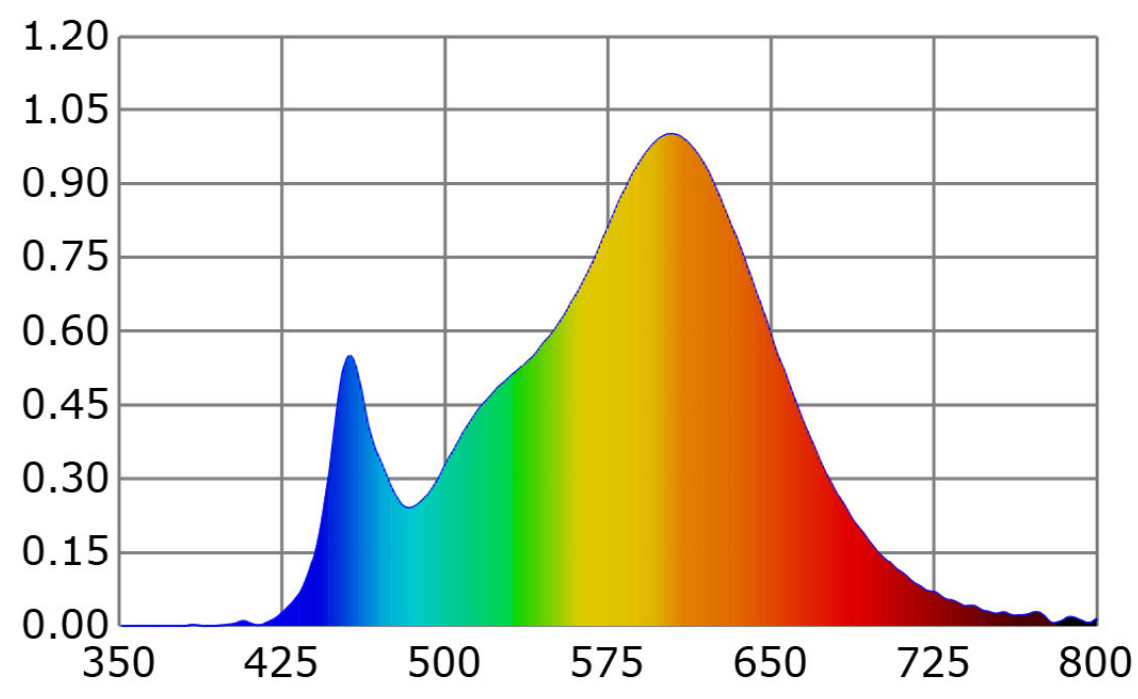

### DESCRIPTION

Le DOLIGHT 1712 CCT est un spot encastré LED rond de 12 W, conçu pour les applications intérieures en faux plafond (IP20). Il dispose d'un angle d'éclairage de 120° et d'un IRC >80. Sa température de couleur est réglable (2700 / 3000 / 4000 K).

Référence	DOLIGHT_1712_CCT
Dimensions (mm)	l : Ø170 x H : 24
Dimensions d'encastrement (mm)	l : Ø156
Tension d'alimentation (VAC)	220-240
Puissance (W)	12
Température de couleur (K)	CCT : 2700 / 3000 / 4000
Flux lumineux (lm)	1500
Angle d'éclairage (°)	120
IRC	>80
Indice de protection	IP20
Dimmable	Non

# COURBE CHROMATIQUE