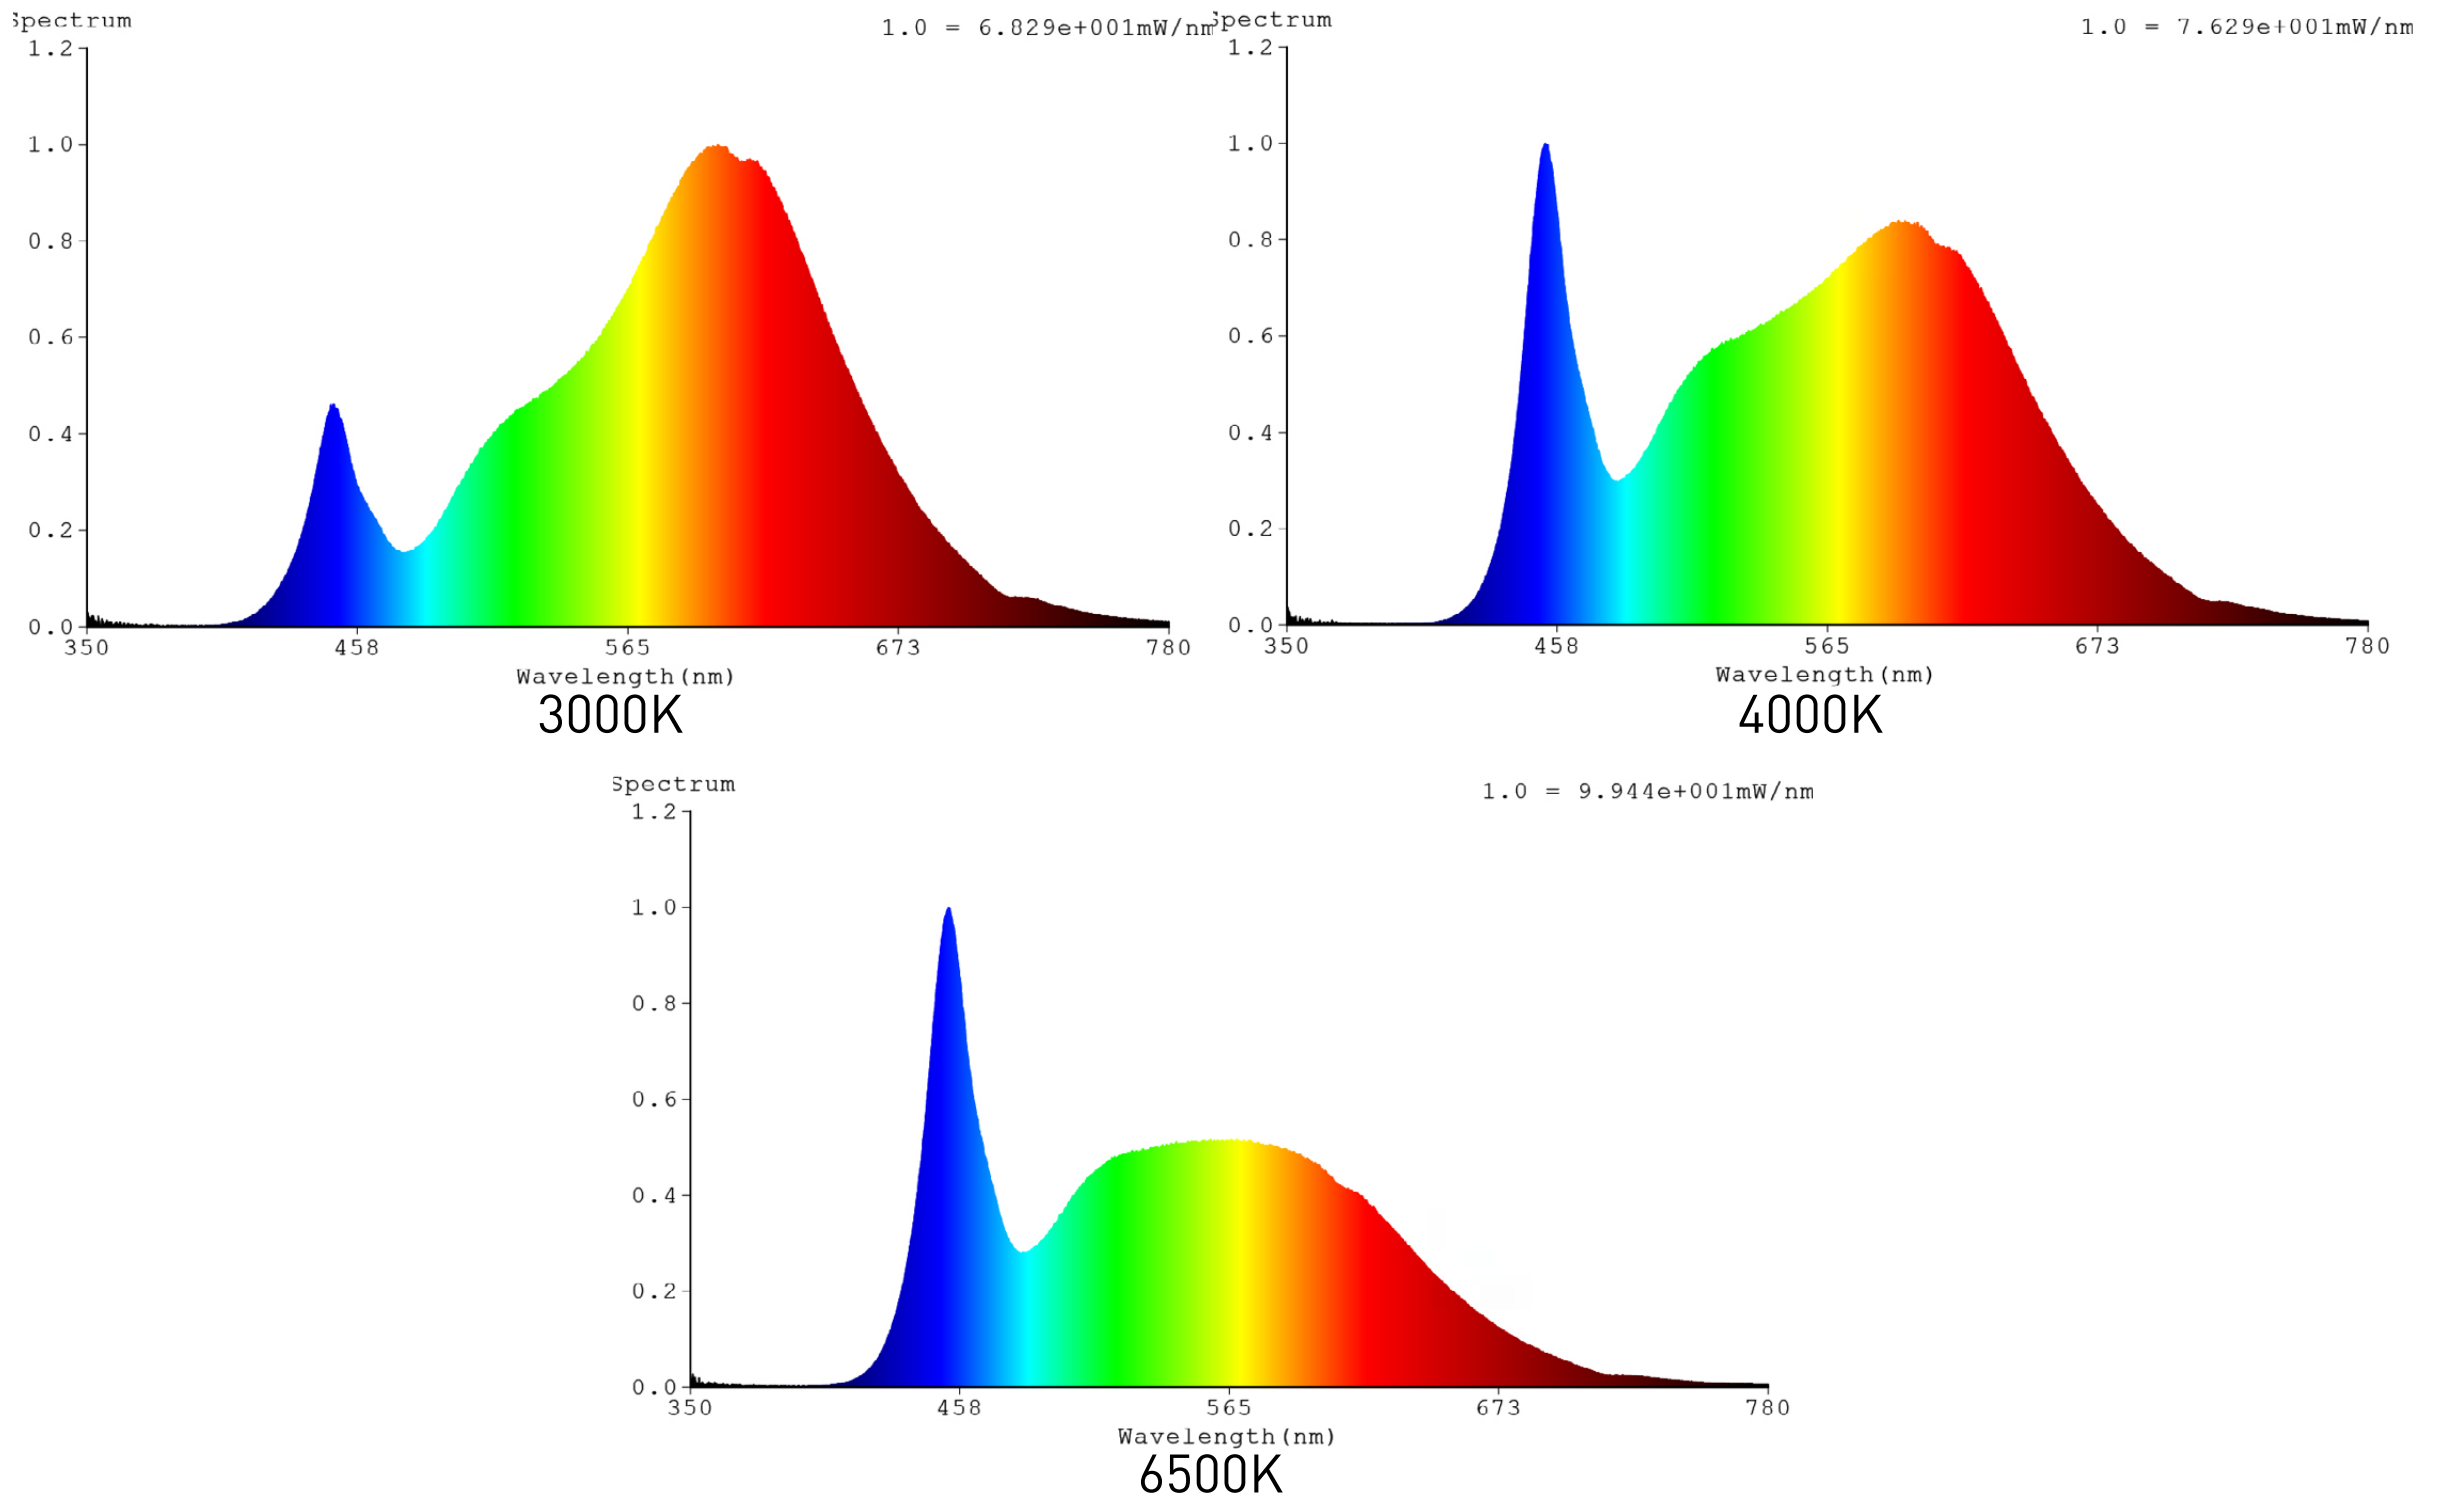

COURBE CHROMATIQUE