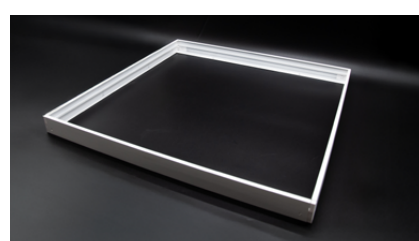

DESCRIPTION

Le DOLIGHT 6040 CCT est une dalle LED L : 595 x l : 595 x H : 9 mm de 40 W offrant un éclairage uniforme, puissant et économe en énergie. Elle assure une lumière sans scintillement, idéale pour les grands espaces intérieurs (bureaux, halls, commerces, etc.) en environnement IP44.

Référence	DOLIGHT_6040_CCT_IP44_MP
Dimensions (mm)	L : 595 x l : 595 x H : 9
Tension d'alimentation (VAC)	220-240
Puissance (W)	40
Température de couleur (K)	CCT (3000/4000/6500)
Flux lumineux (lm)	3800/4800/4000
Angle d'éclairage (°)	120
IRC	>80
Indice de protection	IP44
Dimmable	Oui*

*Avec driver spécifique

Références accessoires	CADRE6032-2	CLIPS_DOLIGHT	SUSPENSION6040