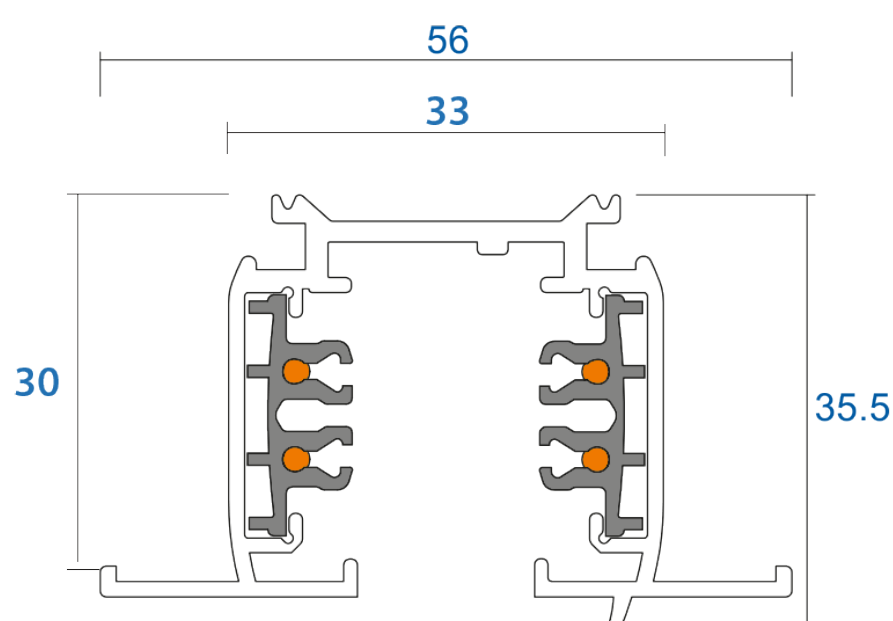

Références	R3P1004/1005/1006	R3P1007/1008/1009
Dimensions (mm)	l : 56 x H : 35,5	
Dimensions d'encastrement (mm)	l : 33 x H : 30	
Conditionnement (m)	1 / 2 / 3	
Puissance (A)	Jusqu'à MAX 16	
Finition	Noir	Blanc

Prolongateur sans alimentation

R3P1116 : Noir
R3P1117 : Blanc

Clips de fixation

R3P2118N : Noir
R3P2118B : Blanc

CONTINUITÉ DE LA MISE À LA TERRE

La continuité de la mise à la terre entre chaque élément doit être étudiée en conséquence pour une installation optimale des rails 3 phases.

Connexion terre extérieure

R3P2110 : Terre extérieure noir

R3P2128TL1 : Terre gauche / extérieure
R3P2128TR1 : Terre droite / extérieure

R3P2100 : Noir / terre droite

Connexion terre intérieure

R3P2112 : Terre intérieure noir

R3P2128TL : Terre gauche / intérieure
R3P2128TR2 : Terre droite / intérieure

R3P2100 : Noir / terre droite

SCHEMA TECHNIQUE

CRÉATEUR DE LUMIÈRE - WWW.ONOFFLIGHTING.FR