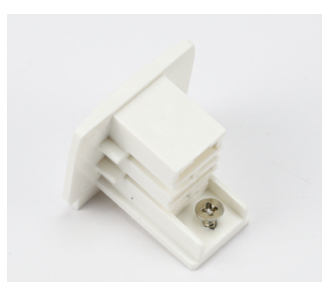

ACCESSOIRES

Bouchon

R3P1110 : Noir
R3P1111 : Blanc