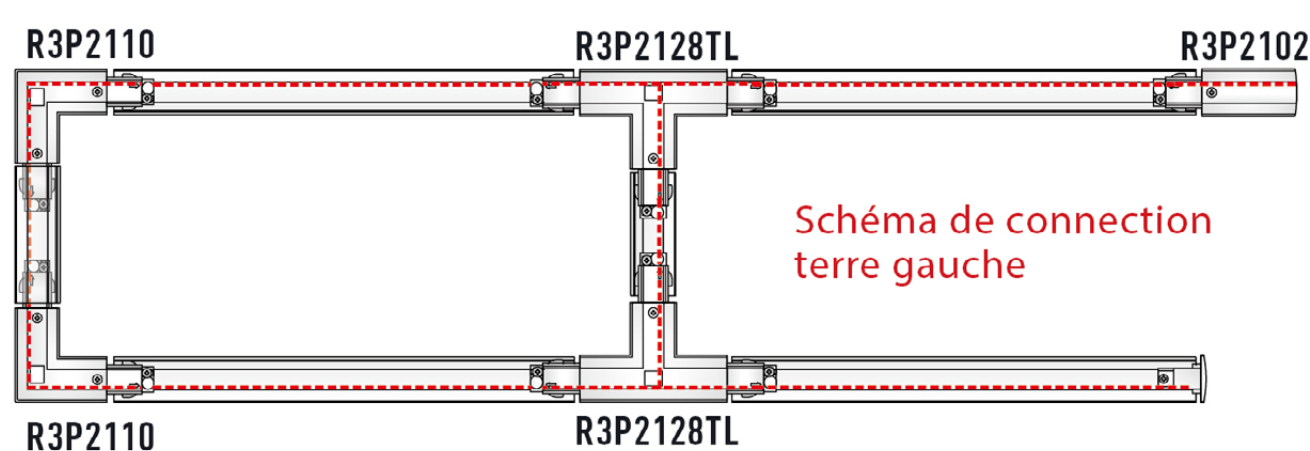

Adaptateur 3 phases

R3P2130 : Noir
R3P2131 : Blanc

Connecteur en T Noir

R3P2128TR1 : Terre droite / extérieure
R3P2128TR2 : Terre droite / intérieure
R3P2128TL1 : Terre gauche / extérieure
R3P2128TL2 : Terre gauche / intérieure

Connecteur en T Blanc

R3P2129TR1 : Terre droite / extérieure
R3P2129TR2 : Terre droite / intérieure
R3P2129TL1 : Terre gauche / extérieure
R3P2129TL2 : Terre gauche / intérieure

Prolongateur sans alimentation

R3P1116 : Noir
R3P1117 : Blanc

Clips de fixation

R3P2118N : Noir
R3P2118B : Blanc

CONTINUITÉ DE LA MISE À LA TERRE

La continuité de la mise à la terre entre chaque élément doit être étudiée en conséquence pour une installation optimale des rails 3 phases.

Connexion terre extérieure