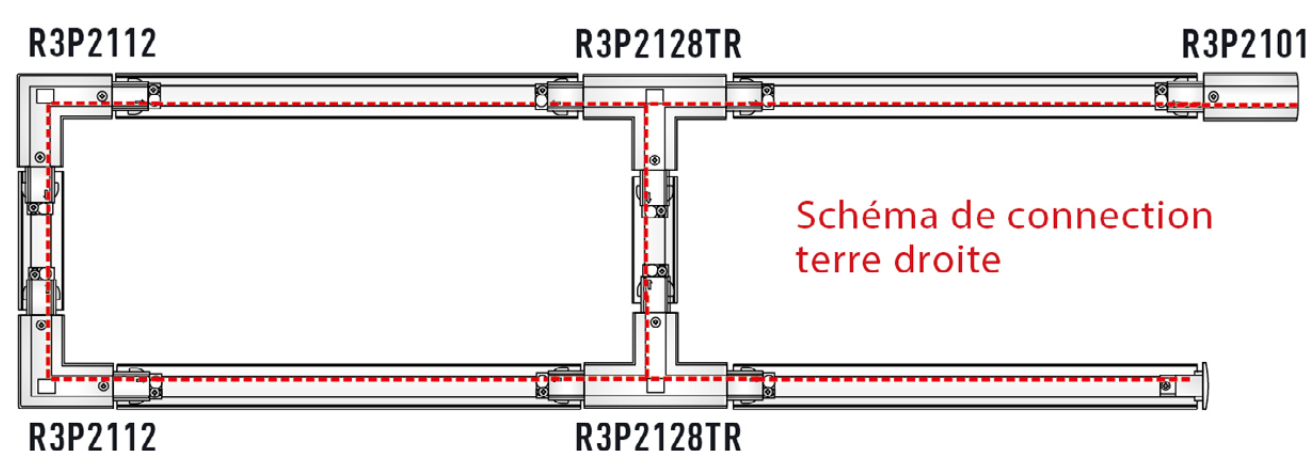

Connexion terre extérieure

R3P2110 : Terre extérieure noir

R3P2128TL1 : Terre gauche / extérieure
R3P2128TR1 : Terre droite / extérieure

R3P2100 : Noir / terre droite

Connexion terre intérieure

R3P2112 : Terre intérieure noir