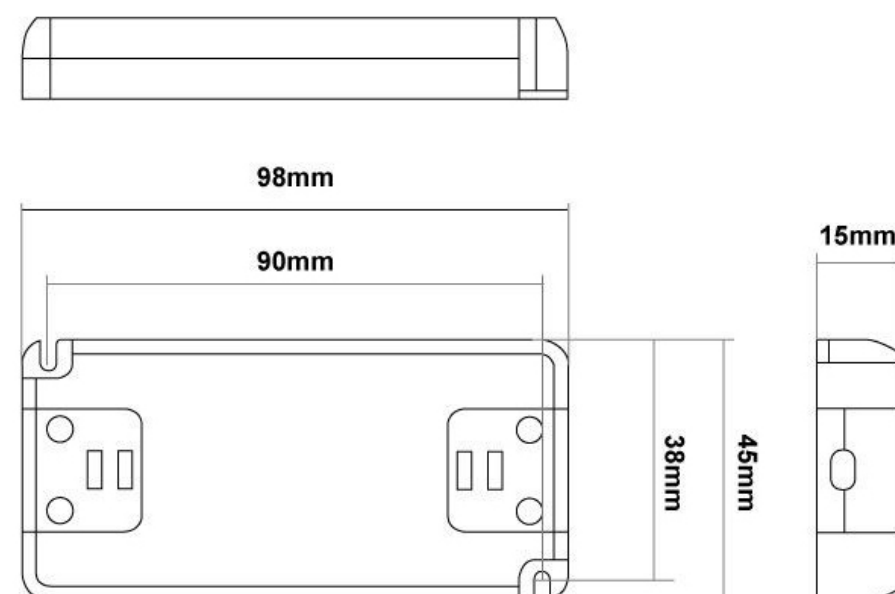

SCHEMA TECHNIQUE