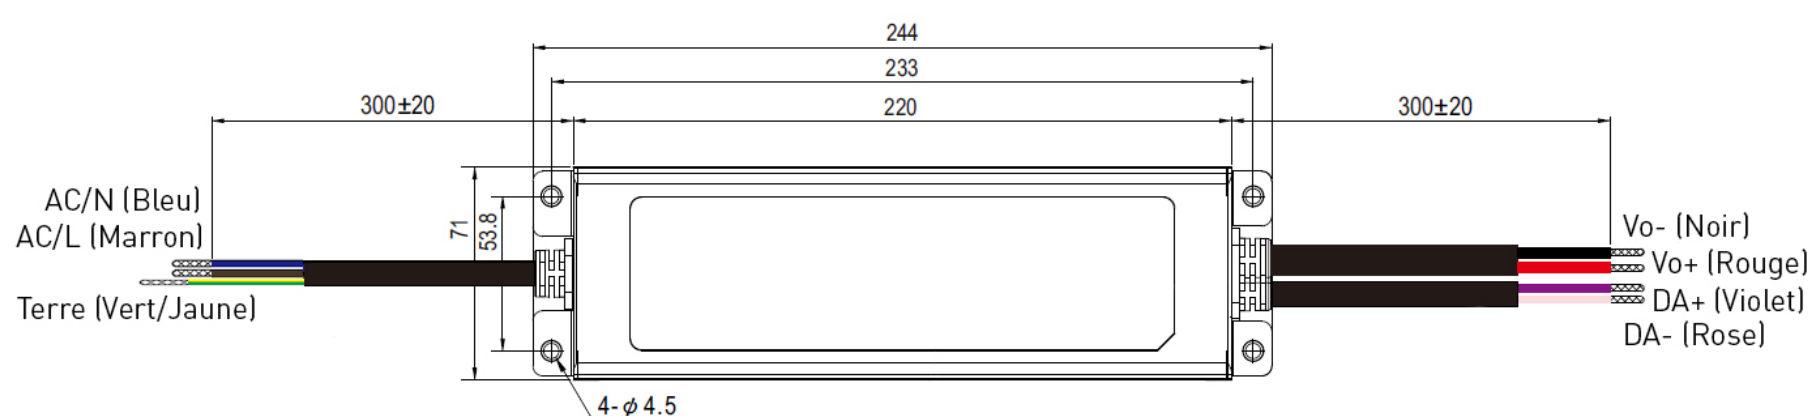

SCHEMA TECHNIQUE

SELV

CRÉATEUR DE LUMIÈRE - WWW.ONOFFLIGHTING.FR