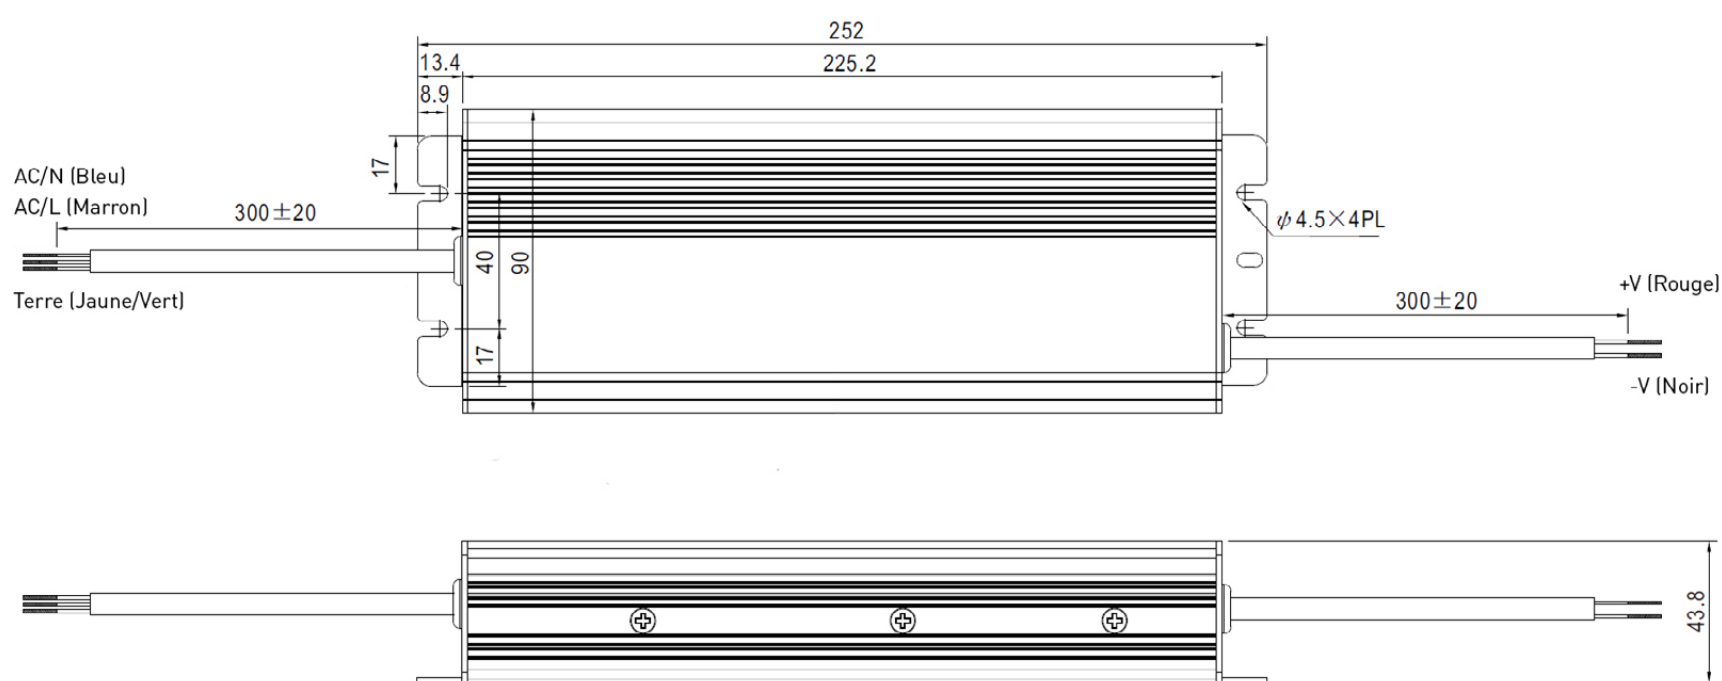

SCHEMA TECHNIQUE