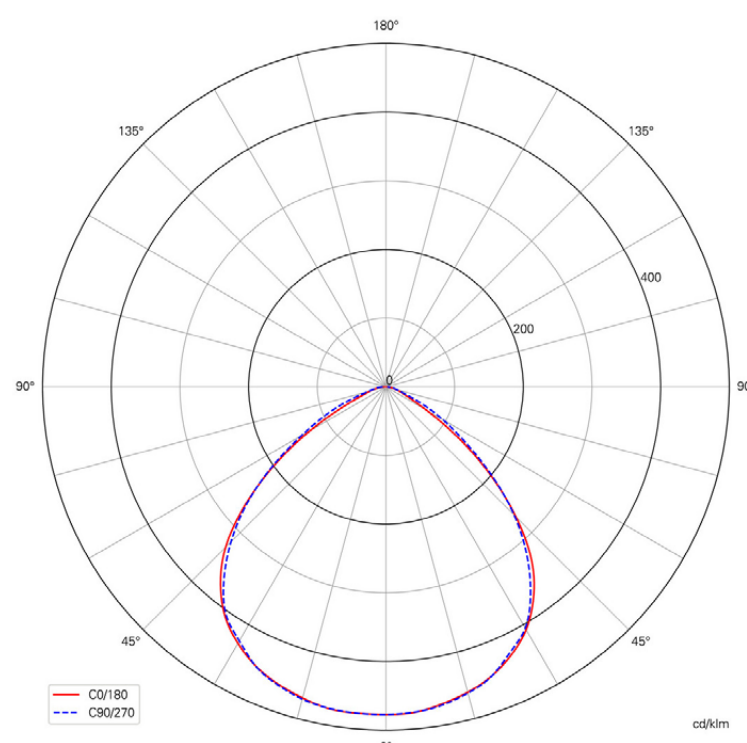

PHOTOMÉTRIE

CRÉATEUR DE LUMIÈRE - WWW.ONOFFLIGHTING.FR