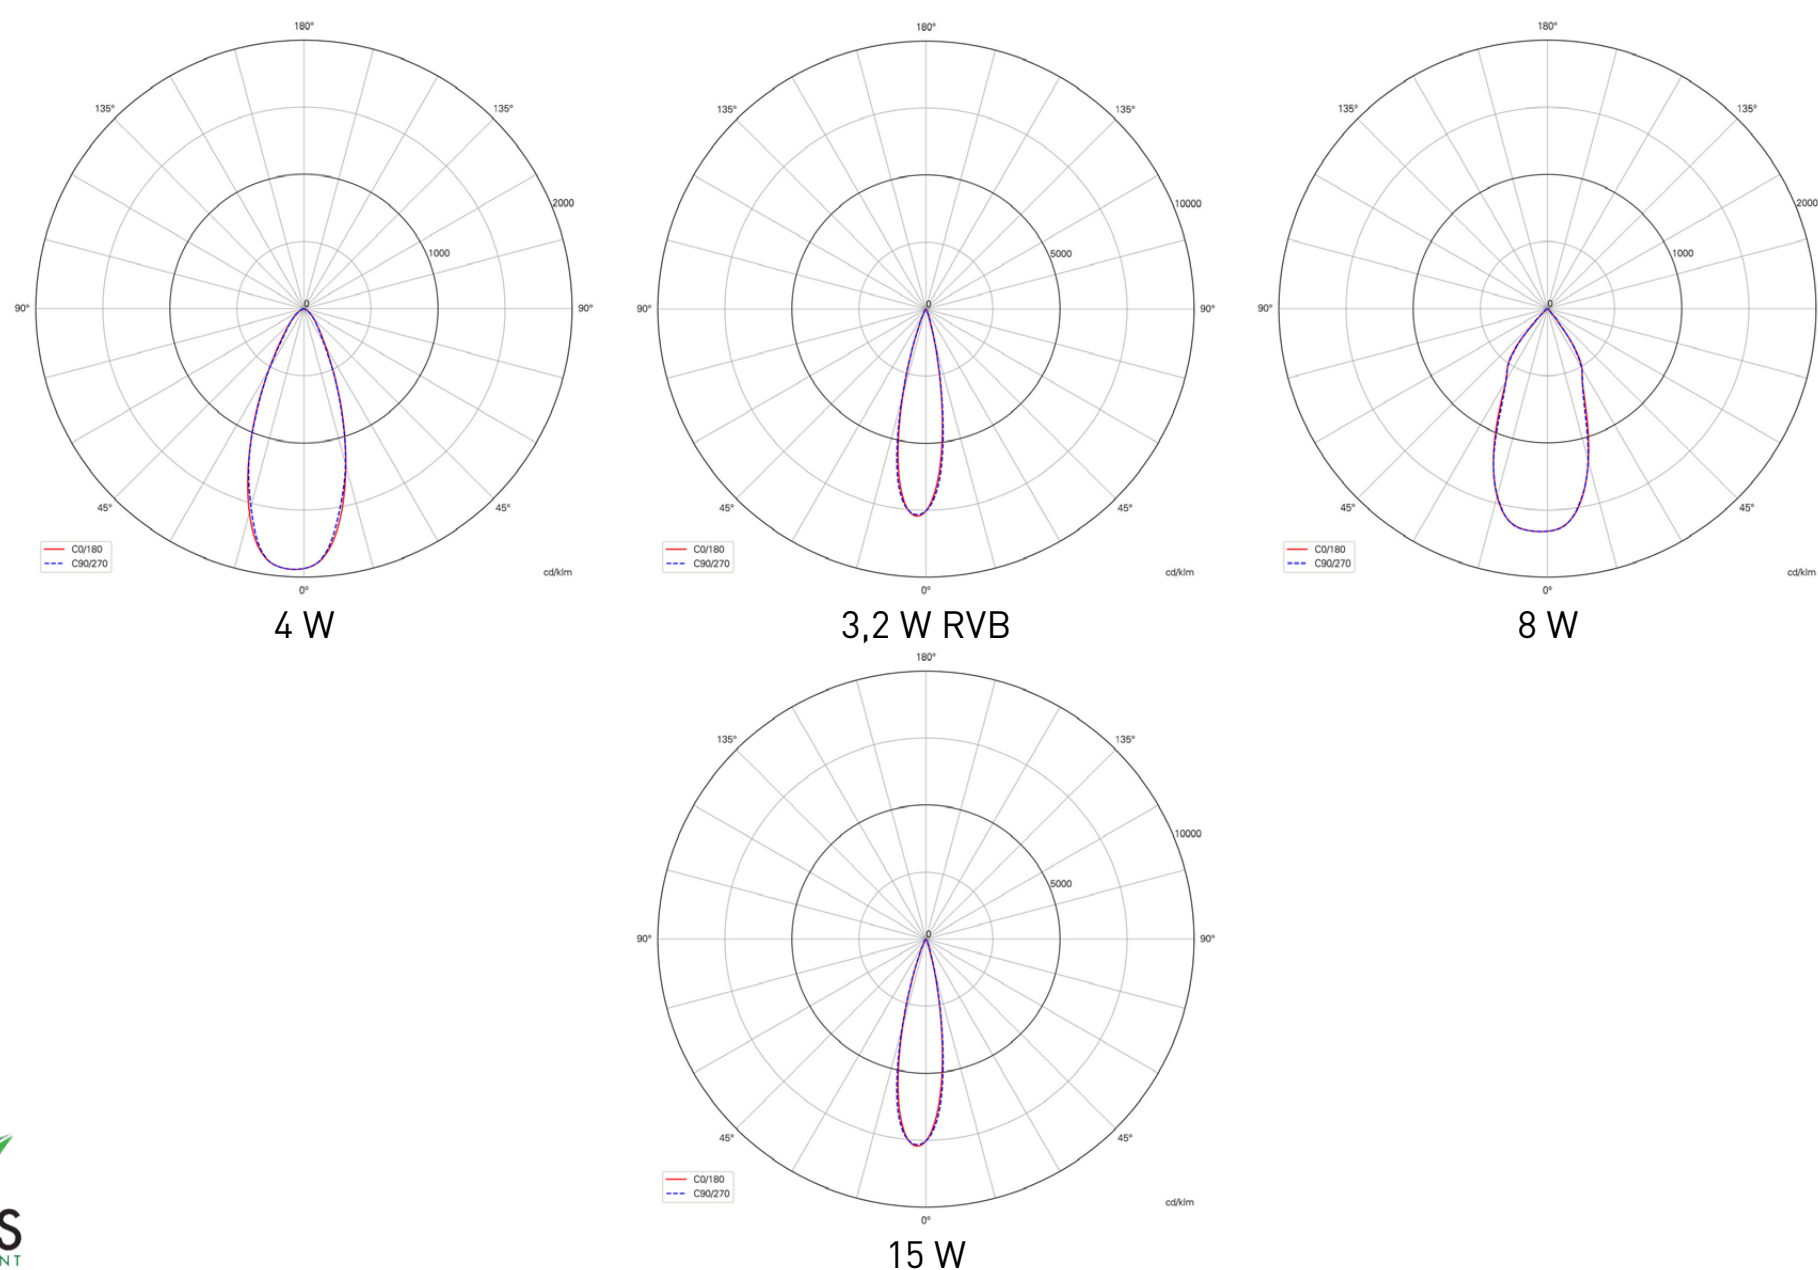

Température de couleur (K)	3000
Flux lumineux (lm)	780
Angle d'éclairage (°)	20
Inclinaison (°)	180
IRC	>80
Indice de protection	IP65

SPOT EXTERIEUR COLT 36 W RVBWW

Référence	SPOT EXTERIEUR COLT 36W RGBW
Dimensions (mm)	L : 162 x l : Ø182 x H : 192
Socle (mm)	l : Ø160 x H : 65
Tension d'alimentation (VDC)	24
Puissance (W)	36
Couleur	RVB
Température de couleur (K)	2700
Flux lumineux (lm)	1500
Angle d'éclairage (°)	20
Inclinaison (°)	90
IRC	>80
Indice de protection	IP65

ACCESSOIRES

PIQUET SPOT EXT
Piquet pour spot extérieur noir.
Réf : PIQUET-SPOT-EXT

EMBASE NOIR
Embase pour spot extérieur noir.
Réf : EMBASE NOIR

PHOTOMÉTRIE