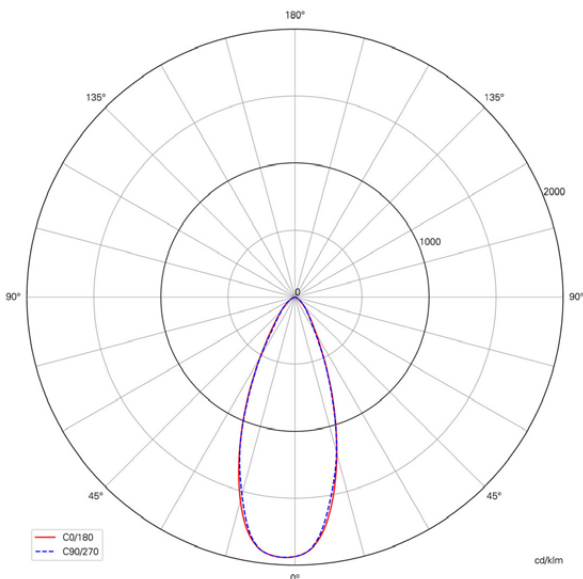

PHOTOMÉTRIE