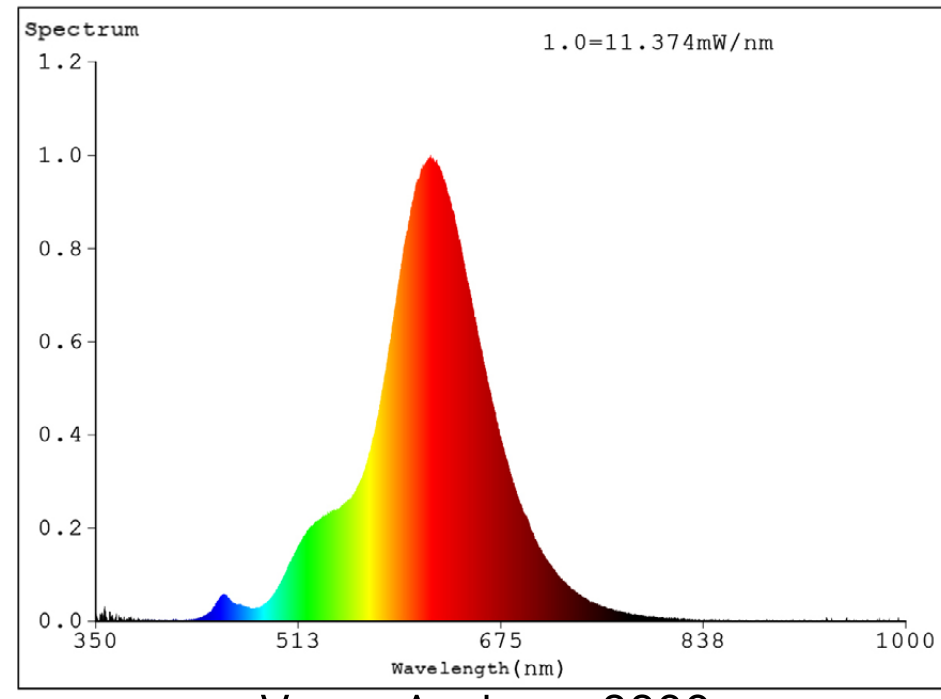

### DESCRIPTION

La LUSTI 05 est une lampe LED mini sphérique dotée d'un filament en saphir, offrant une lumière chaude et homogène. Compatible avec les douilles E14, E27 et B22, elle s'adapte à tous vos luminaires et guirlandes. Elle est disponible en verre ambré (4 W, E27) (6 W, E14) et en verre dépoli (3 W, E27 ou B22).

Référence	LUSTI053-1BTCFGB22	LUSTI053-1BTCFGE27	LUSTI054CHAMGE*
Dimensions (mm)	l : Ø45 x H : 75	l : Ø45 x H : 75	l : Ø45 x H : 75
Verre	Dépoli	Dépoli	Ambre
Culot	B22	E27	*E27 / E14
Tension d'alimentation (VAC)	200-240	200-240	200-240
Puissance (W)	3	3	4 / 6
Température de couleur (K)	2700	2700	2200
Flux lumineux (lm)	300	300	300
Angle d'éclairage (°)	360	360	360
Durée de vie (h)	25 000	25 000	25 000
IRC	>80	>80	>80
Dimmable	Oui	Oui	Oui

# COURBE CHROMATIQUE

Verre Ambre ; 2200