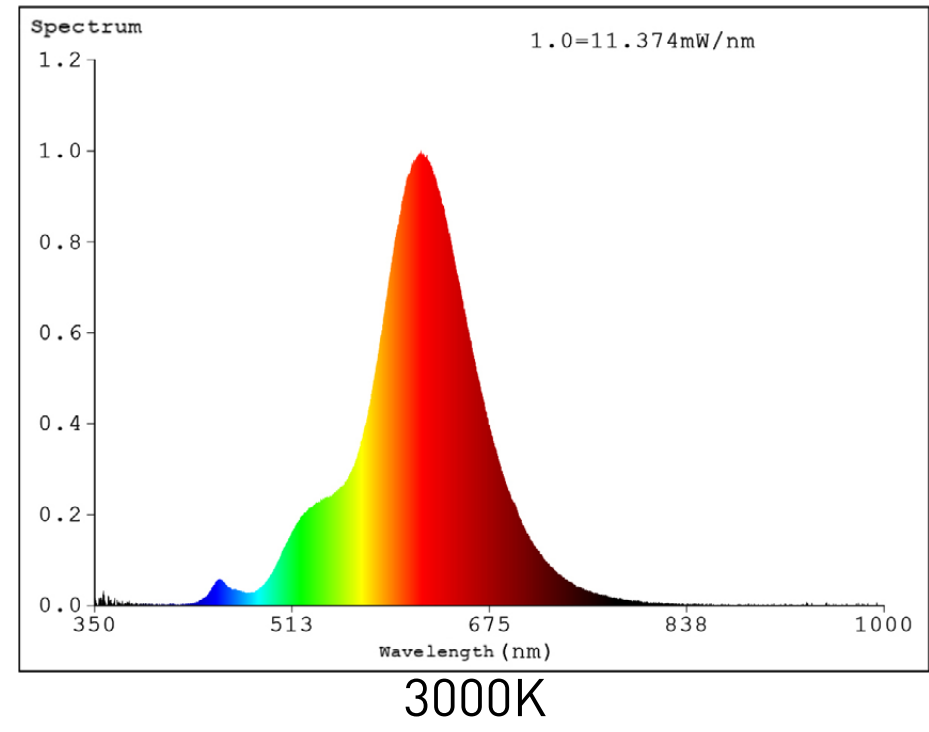

COURBE CHROMATIQUE