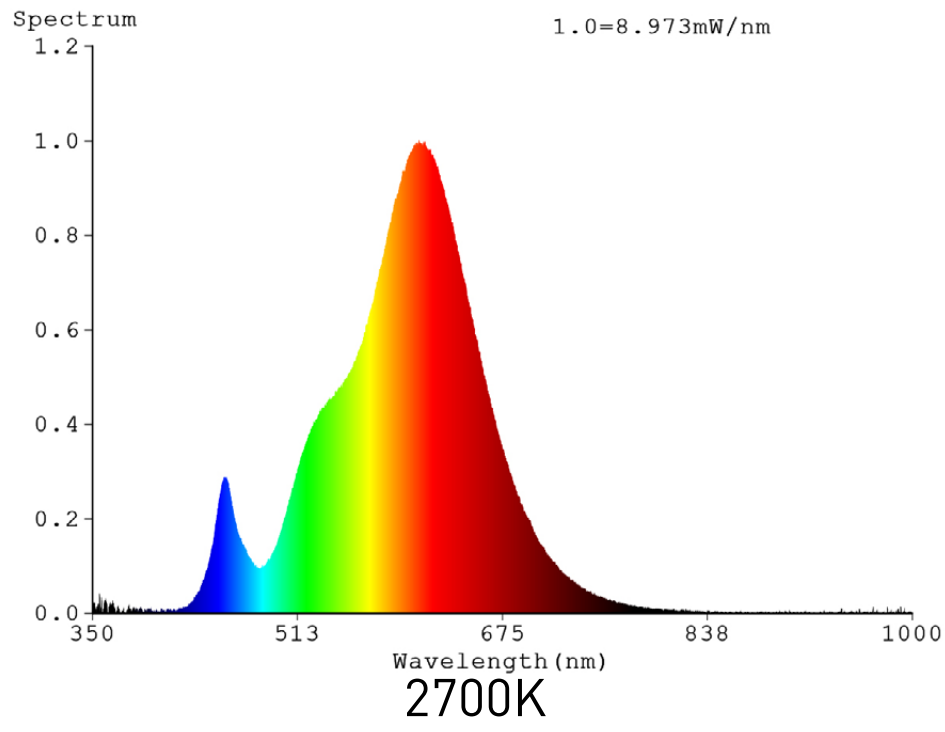

### DESCRIPTION

La LUSTI 068 est une lampe LED standard dotée d'un filament en saphir, offrant une lumière chaude et homogène. Compatible avec les douilles E27. Elle est disponible en verre opale de 8 W et verre ambre de 4 W.

Référence	LUSTI068-2BCOG	LUSTI068-2BCAG
Dimensions (mm)	l : Ø55 x H : 95	l : Ø60 x H : 105
Verre	Opale	Ambre
Culot	E27	E27
Tension d'alimentation (VAC)	200-240	200-240
Puissance (W)	8	4
Température de couleur (K)	3000	2700
Flux lumineux (lm)	800	400
Angle d'éclairage (°)	360	360
Durée de vie (h)	25 000	15 000
IRC	>80	>80
Dimmable	Oui	Oui

# COURBE CHROMATIQUE