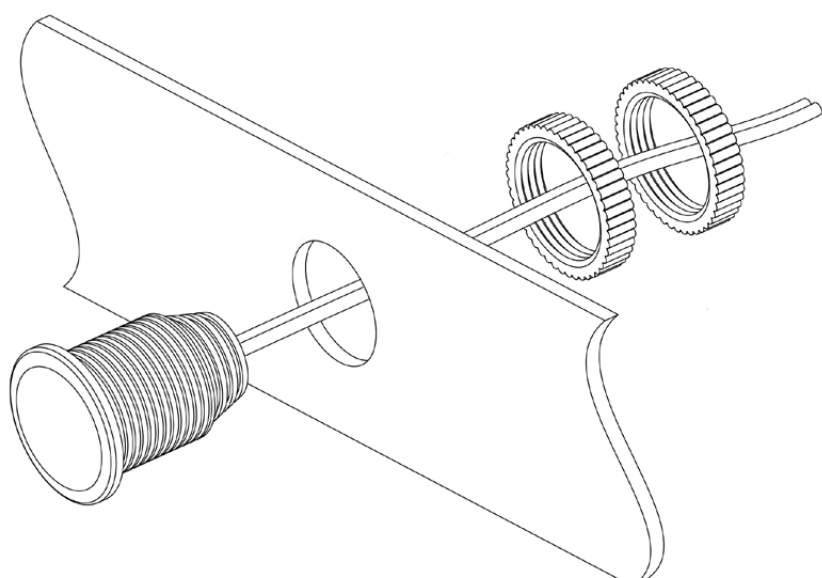

ONOFF

MINA

Spot d'éclairage de vitrine encastré IP67

DESCRIPTION

Le spot encastré MINA, compact et étanche, permet un éclairage discret. Disponible en 1 et 3 W, il peut facilement être intégré dans des décors ou des PLV. Ce mini spot est dimmable et peut être contrôlé par toute notre gamme d'électronique.

Référence	MINA06-05WBC120A
Dimensions (mm)	l : Ø7 x H : 11,4
Dimensions d'encastrement (mm)	l : Ø6 x H : 10,6
Tension d'alimentation (VDC)	12
Puissance (W)	1
Température de couleur (K)	3000
Flux lumineux (lm)	5
LED	COB
Angle d'éclairage (°)	120 (sans lentille)
Finition	Aluminium incolore
Indice de protection	IP67

SCHEMA TECHNIQUE

Sans lentille

Avec lentille

Références	MINA11-1WBC60N MINA11-3WBC120A MINA11-3WBC120N		
Dimensions (mm)	l : Ø15 x H : 24,6 (Avec lentille) / l : Ø15 x H : 20 (Sans lentille)		
Dimensions d'encastrement (mm)	l : Ø11 x H : 22		
Tension d'alimentation (VDC)	12	12	12
Puissance (W)	1	3	3
Température de couleur (K)	3000	3000	3000
Flux lumineux (lm)	29	84	84
LED	COB	COB	COB
Angle d'éclairage (°)	120 (sans lentille), 60 (avec lentille)		
Finition	Noir	Aluminium incolore	Noir
Indice de protection	IP67	IP67	IP67

Références	MINA16-3WBJ120A	MINA16-3WBJ60A
Dimensions (mm)	l : Ø20 x H : 28 (Avec lentille) / l : Ø20 x H : 24 (Sans lentille)	
Dimensions d'encastrement (mm)	l : Ø16 x H : 22	
Tension d'alimentation (VDC)	12	12
Puissance (W)	3	3
Température de couleur (K)	4000	4000
Flux lumineux (lm)	93	93
LED	COB	COB
Angle d'éclairage (°)	120 (sans lentille), 60 (avec lentille)	
Finition	Aluminium incolore	Aluminium incolore
Indice de protection	IP67	IP67