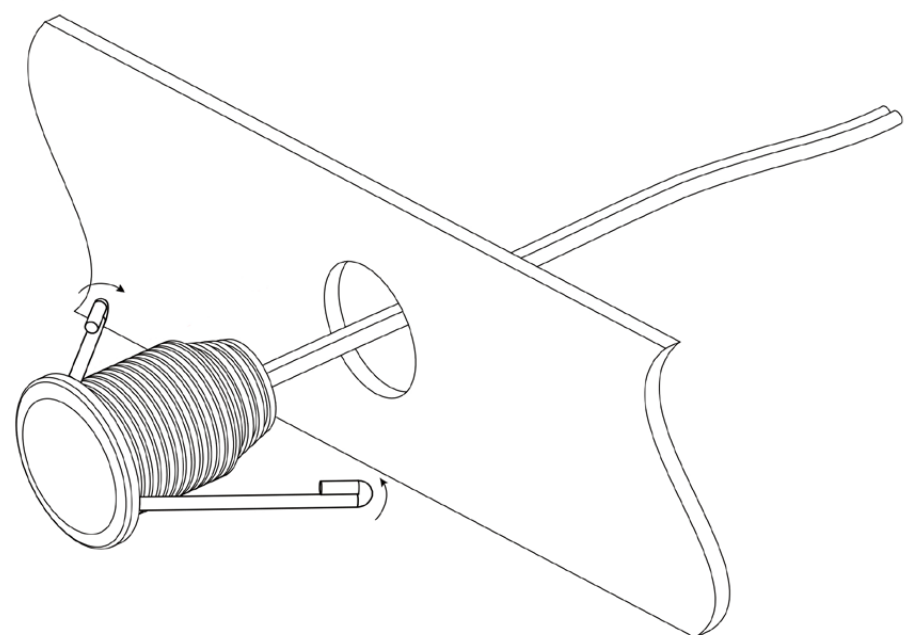

ONOFF

MINA

Spot d'éclairage de vitrine encastré IP67

DESCRIPTION

Le spot encastré MINA, compact et étanche, permet un éclairage discret. Disponible en 1 et 3 W, il peut facilement être intégré dans des décors ou des PLV. Ce mini spot est dimmable et peut être contrôlé par toute notre gamme d'électronique.

Référence	MINA06-05WBC120A
Dimensions (mm)	l : Ø7 x H : 11,4
Dimensions d'encastrement (mm)	l : Ø6 x H : 10,6
Tension d'alimentation (VDC)	12
Puissance (W)	1
Température de couleur (K)	3000
Flux lumineux (lm)	5
LED	COB
Angle d'éclairage (°)	120 (sans lentille)
Finition	Aluminium incolore
Indice de protection	IP67

SCHEMA TECHNIQUE

Sans lentille

Avec lentille

Références	MINA11-1WBC60N MINA11-3WBC120A MINA11-3WBC120N		
Dimensions (mm)	l : Ø15 x H : 24,6 (Avec lentille) / l : Ø15 x H : 20 (Sans lentille)		
Dimensions d'encastrement (mm)	l : Ø11 x H : 22		
Tension d'alimentation (VDC)	12	12	12
Puissance (W)	1	3	3
Température de couleur (K)	3000	3000	3000
Flux lumineux (lm)	29	84	84
LED	COB	COB	COB
Angle d'éclairage (°)	120 (sans lentille), 60 (avec lentille)		
Finition	Noir	Aluminium incolore	Noir
Indice de protection	IP67	IP67	IP67

Références	MINA11-3WBC60N MINA11-3WBF60N	
Dimensions (mm)	l : Ø15 x H : 24,6 (Avec lentille)	
Dimensions d'encastrement (mm)	l : Ø11 x H : 22	
Tension d'alimentation (VDC)	12	12
Puissance (W)	3	3
Température de couleur (K)	3000	6000
Flux lumineux (lm)	84	95
LED	COB	COB
Angle d'éclairage (°)	60 (avec lentille)	
Finition	Noir	Noir
Indice de protection	IP67	IP67