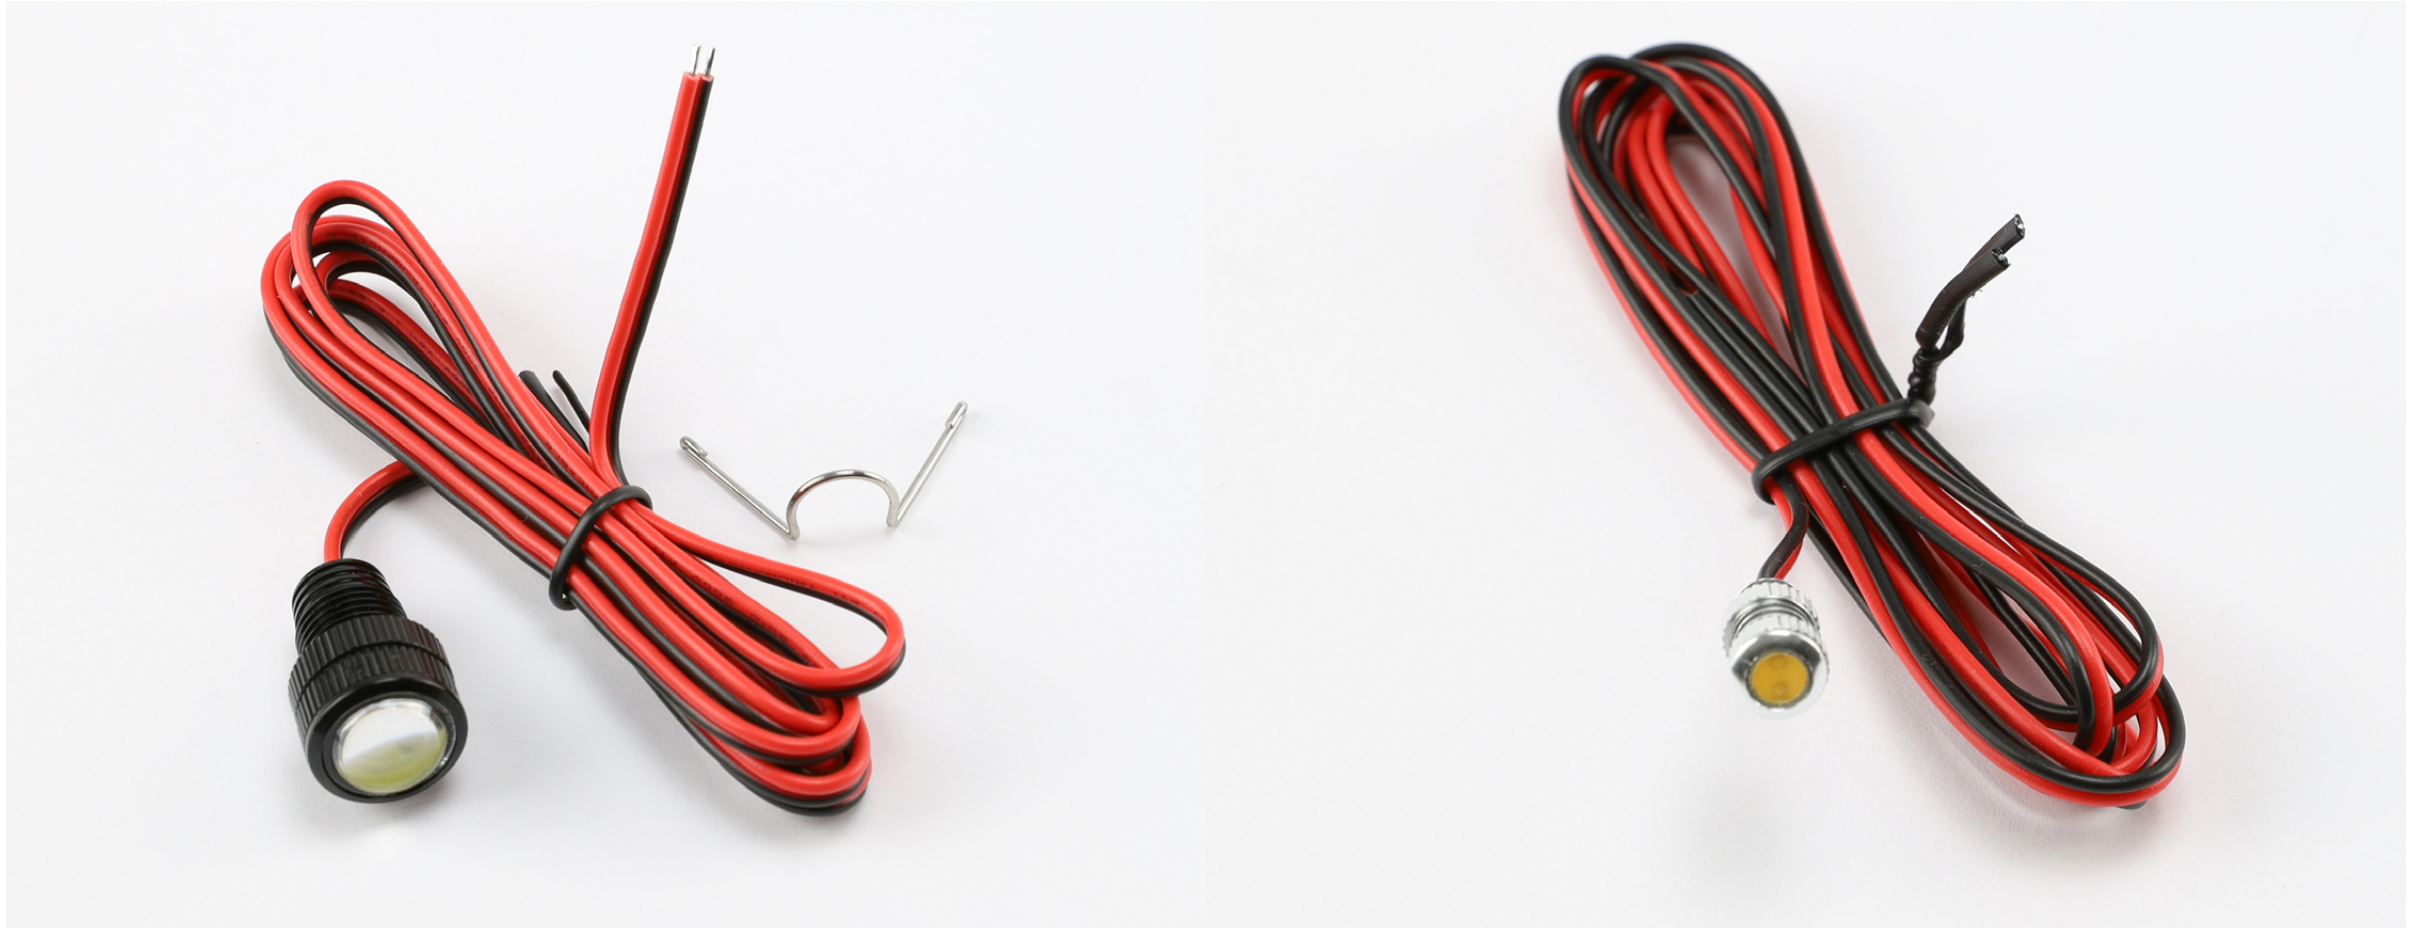

ONOFF

MINA

Spot d'éclairage de vitrine encastré IP67

DESCRIPTION

Le spot encastré MINA, compact et étanche, permet un éclairage discret. Disponible en 1 et 3 W, il peut facilement être intégré dans des décors ou des PLV. Ce mini spot est dimmable et peut être contrôlé par toute notre gamme d'électronique.

Référence	MINA06-05WBC120A
Dimensions (mm)	l : Ø7 x H : 11,4
Dimensions d'encastrement (mm)	l : Ø6 x H : 10,6
Tension d'alimentation (VDC)	12
Puissance (W)	1
Température de couleur (K)	3000
Flux lumineux (lm)	5
LED	COB
Angle d'éclairage (°)	120 (sans lentille)
Finition	Aluminium incolore
Indice de protection	IP67

SCHEMA TECHNIQUE

Sans lentille

Avec lentille

Références	MINA11-1WBC60N MINA11-3WBC120A MINA11-3WBC120N		
Dimensions (mm)	l : Ø15 x H : 24,6 (Avec lentille) / l : Ø15 x H : 20 (Sans lentille)		
Dimensions d'encastrement (mm)	l : Ø11 x H : 22		
Tension d'alimentation (VDC)	12	12	12
Puissance (W)	1	3	3
Température de couleur (K)	3000	3000	3000
Flux lumineux (lm)	29	84	84
LED	COB	COB	COB
Angle d'éclairage (°)	120 (sans lentille), 60 (avec lentille)		
Finition	Noir	Aluminium incolore	Noir
Indice de protection	IP67	IP67	IP67

Références	MINA16-1WBC60A MINA16-3WA60N MINA16-3WBC120N		
Dimensions (mm)	l : Ø20 x H : 28 (Avec lentille) / l : Ø20 x H : 24 (Sans lentille)		
Dimensions d'encastrement (mm)	l : Ø16 x H : 22		
Tension d'alimentation (VDC)	12	12	12
Puissance (W)	1	3	3
Température de couleur (K)	3000	Ambre	3000
Flux lumineux (lm)	29	27	84
LED	COB	COB	COB
Angle d'éclairage (°)	120 (sans lentille), 60 (avec lentille)		
Finition	Aluminium incolore	Noir	Noir
Indice de protection	IP67	IP67	IP67