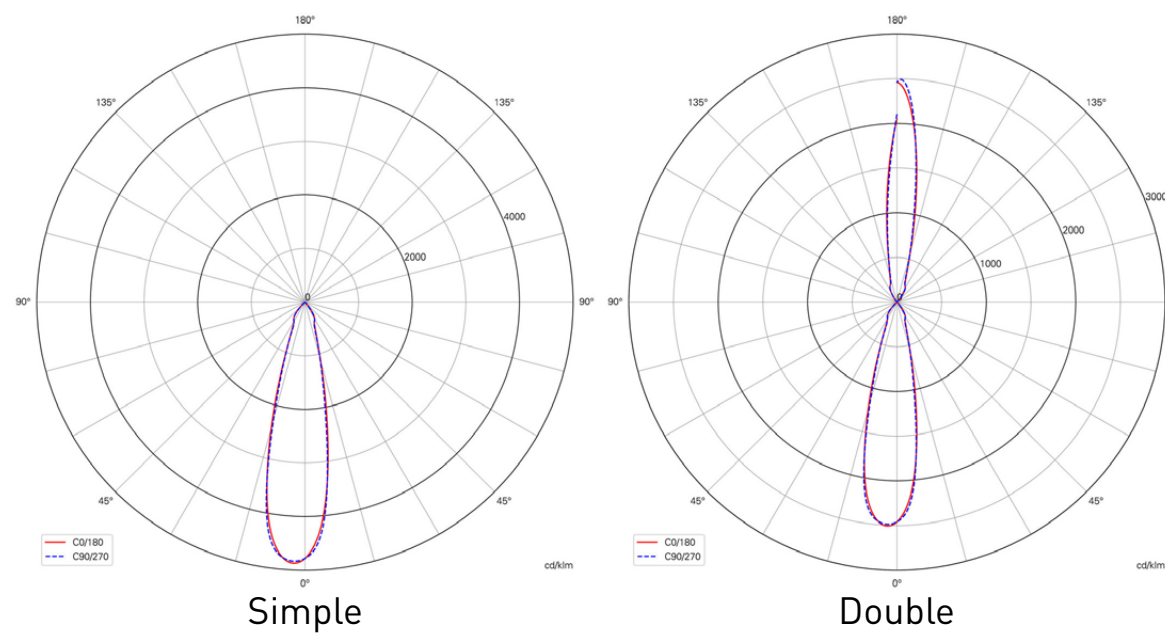

PHOTOMETRIE