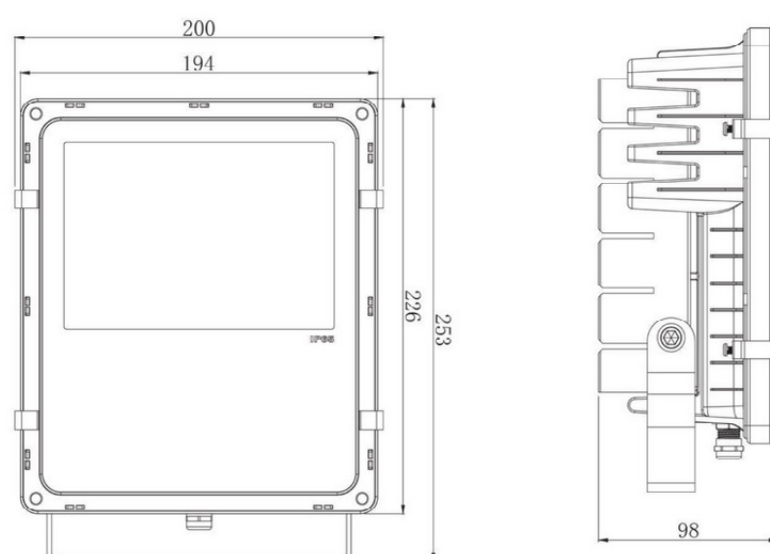

SCHEMA TECHNIQUE