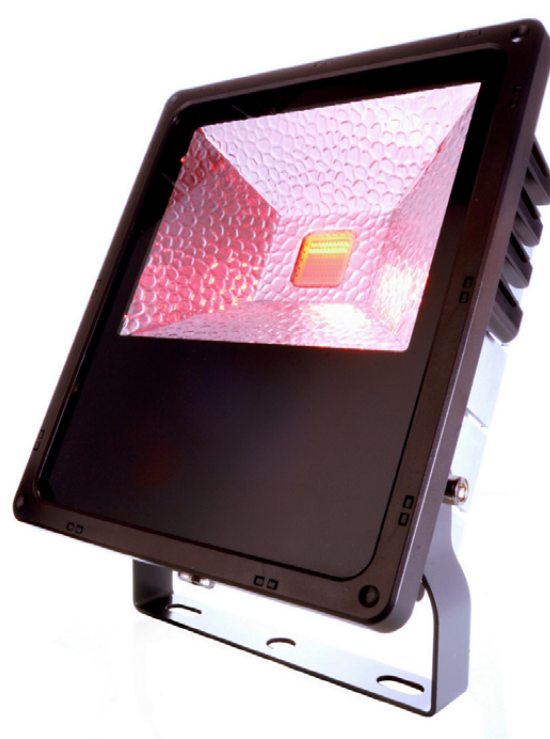

ONOFF

LIGHTING

## PROJECTLIGHT RVB

Projecteur LED extérieur RVB

### DESCRIPTION

Le PROJECTLIGHT RGB offre un éclairage RVB, idéale pour la mise en valeur de façades extérieures (terrasses, enseignes, accès). Controlable via radiofréquence.

Références	PROJECTLIGHT_50W_RGB
Dimensions (mm)	L : 200 x l : 98 x H : 235
Tension d'alimentation (VAC)	100-240
Puissance (W)	62
Couleur	RVB
Flux lumineux (lm)	2102
Angle d'éclairage (°)	120
Température de fonctionnement (°C)	-20 à +50
Indice de protection	IP65
Contrôle	Radiofréquence
Dimmable	Oui