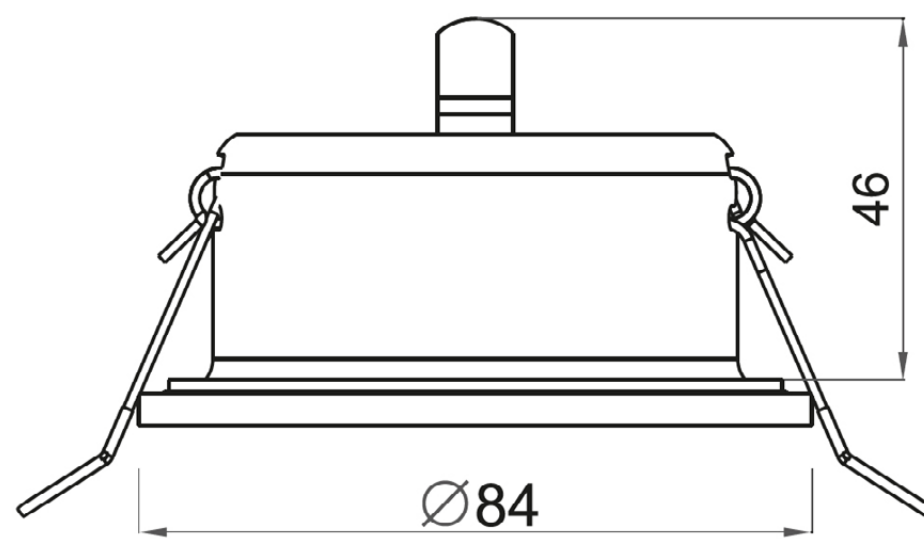

Version rond

*Avec la lampe et la douille

CRÉATEUR DE LUMIÈRE – WWW.ONOFFLIGHTING.FR