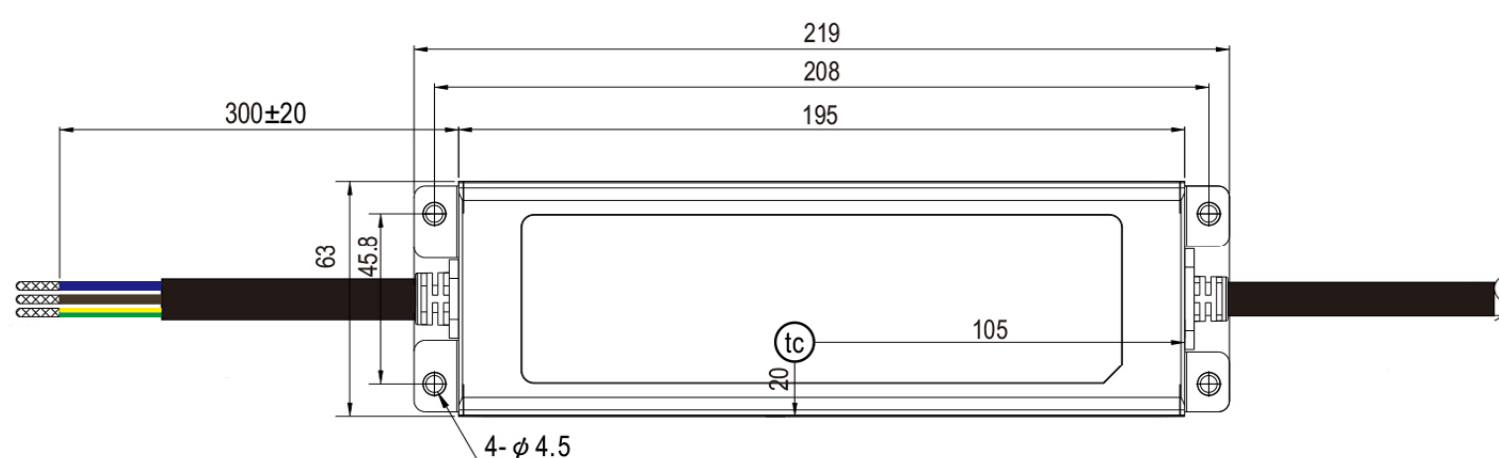

SCHEMA TECHNIQUE

SELV

CLASSE II

INDÉPENDANT

RÉSISTANT CC

TEMPÉRATURE MAX

MATÉRIEL MEUBLE

RoHS COMPLIANT

CRÉATEUR DE LUMIÈRE - WWW.ONOFFLIGHTING.FR