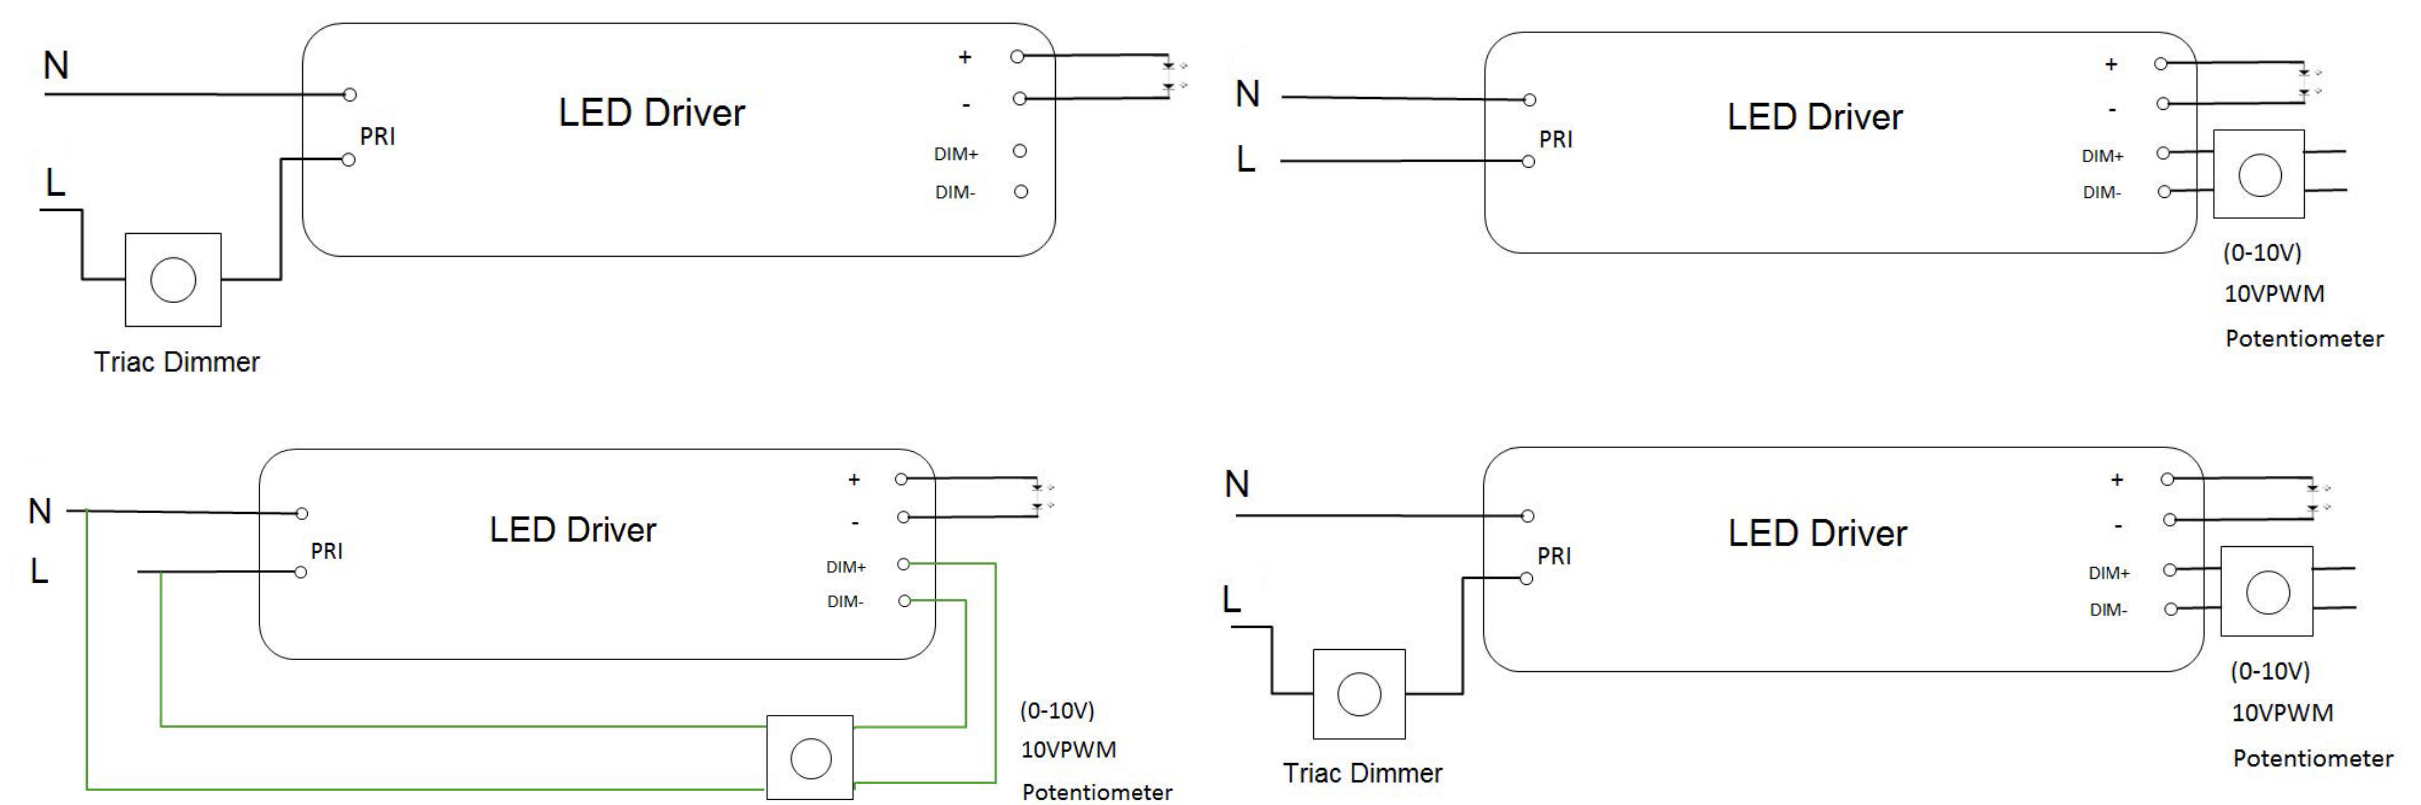

SCHEMA DE CÂBLAGE