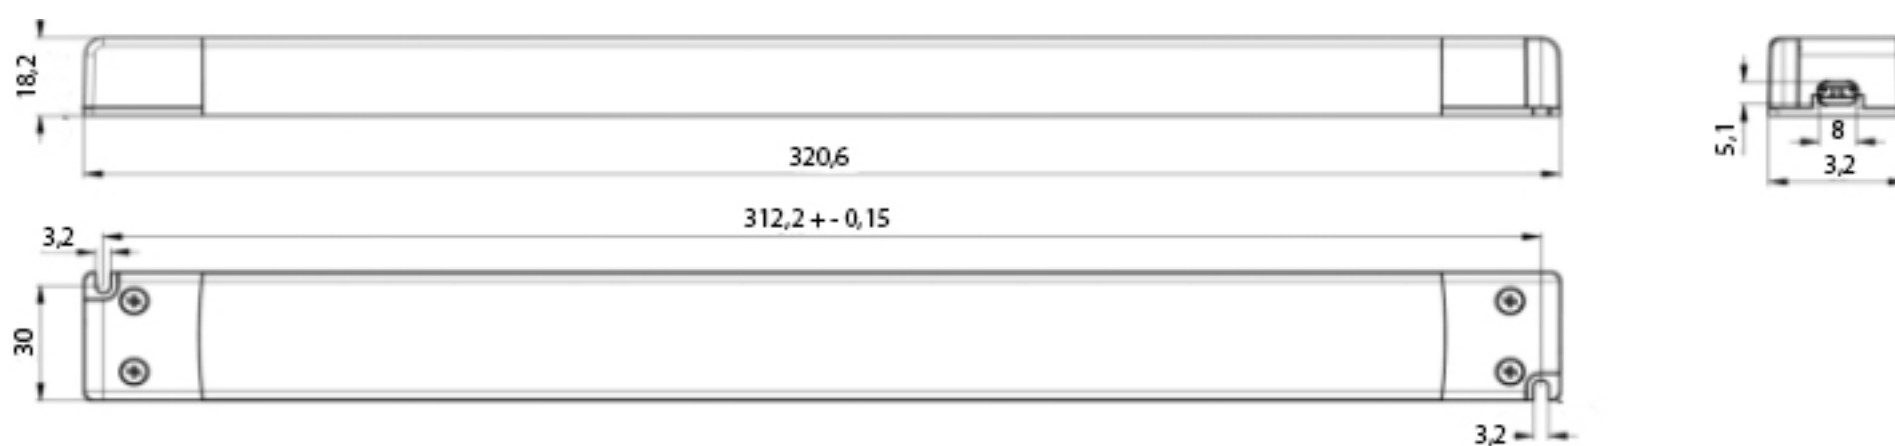

SCHEMA TECHNIQUE

SELV

CRÉATEUR DE LUMIÈRE - WWW.ONOFFLIGHTING.FR