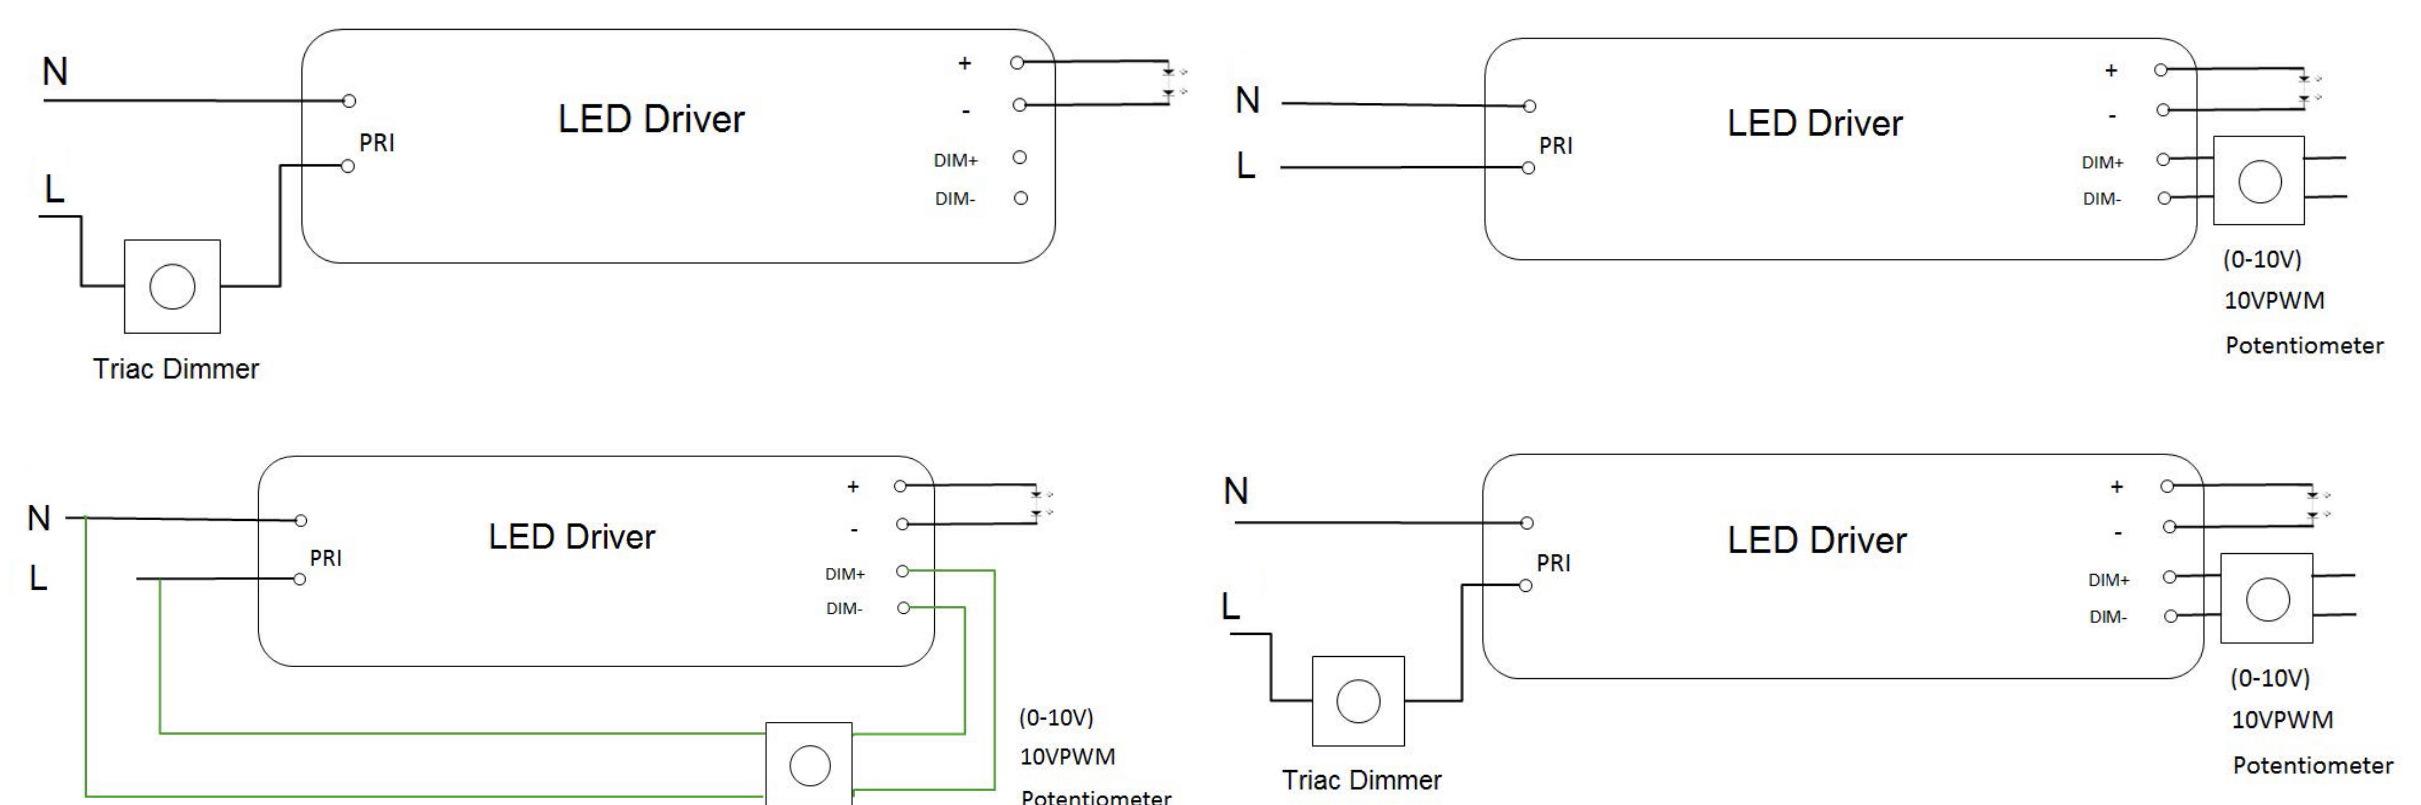

SCHEMA DE CÂBLAGE