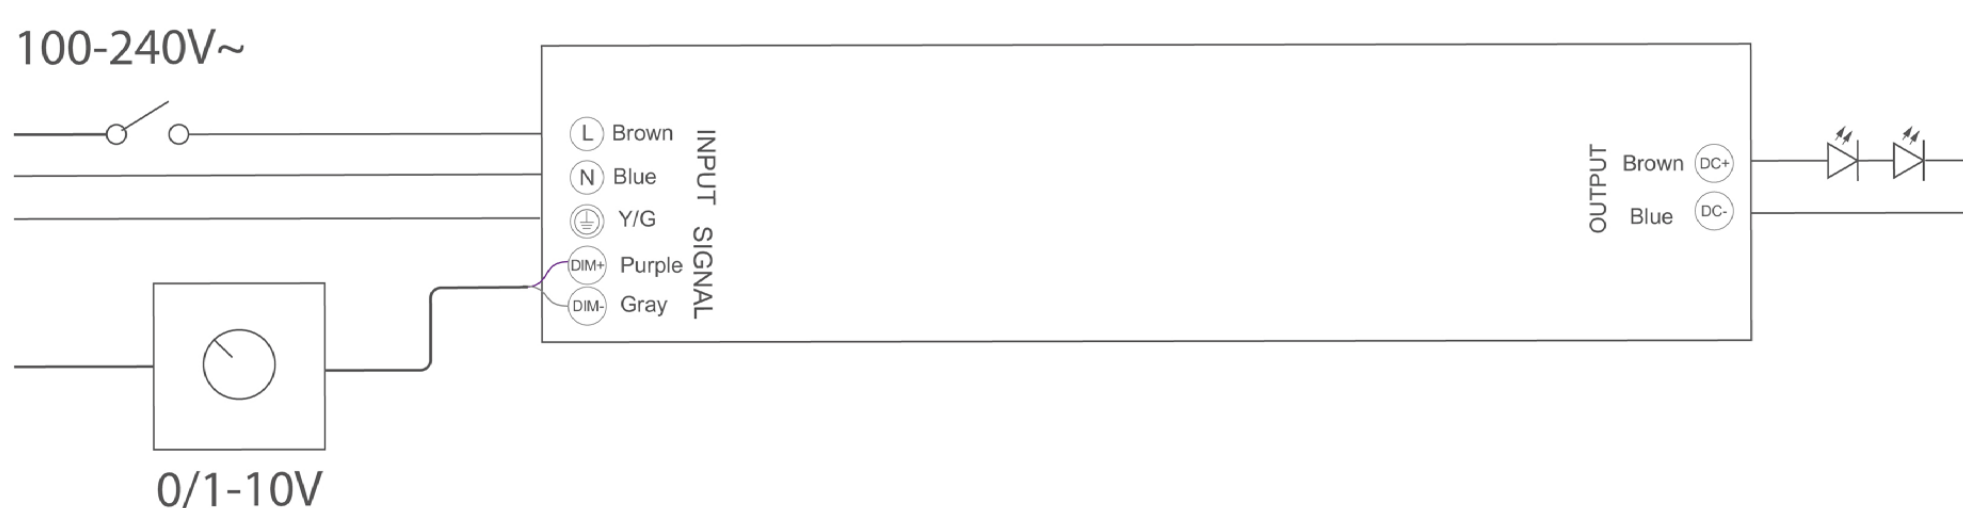

SCHEMA DE CÂBLAGE