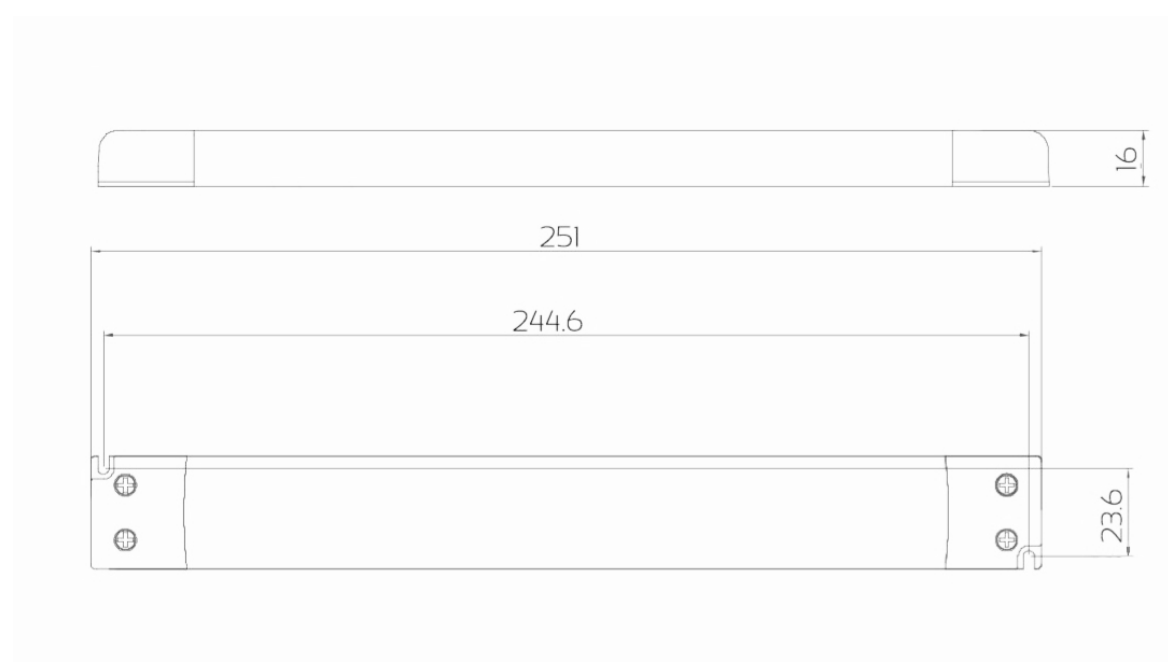

SCHEMA TECHNIQUE