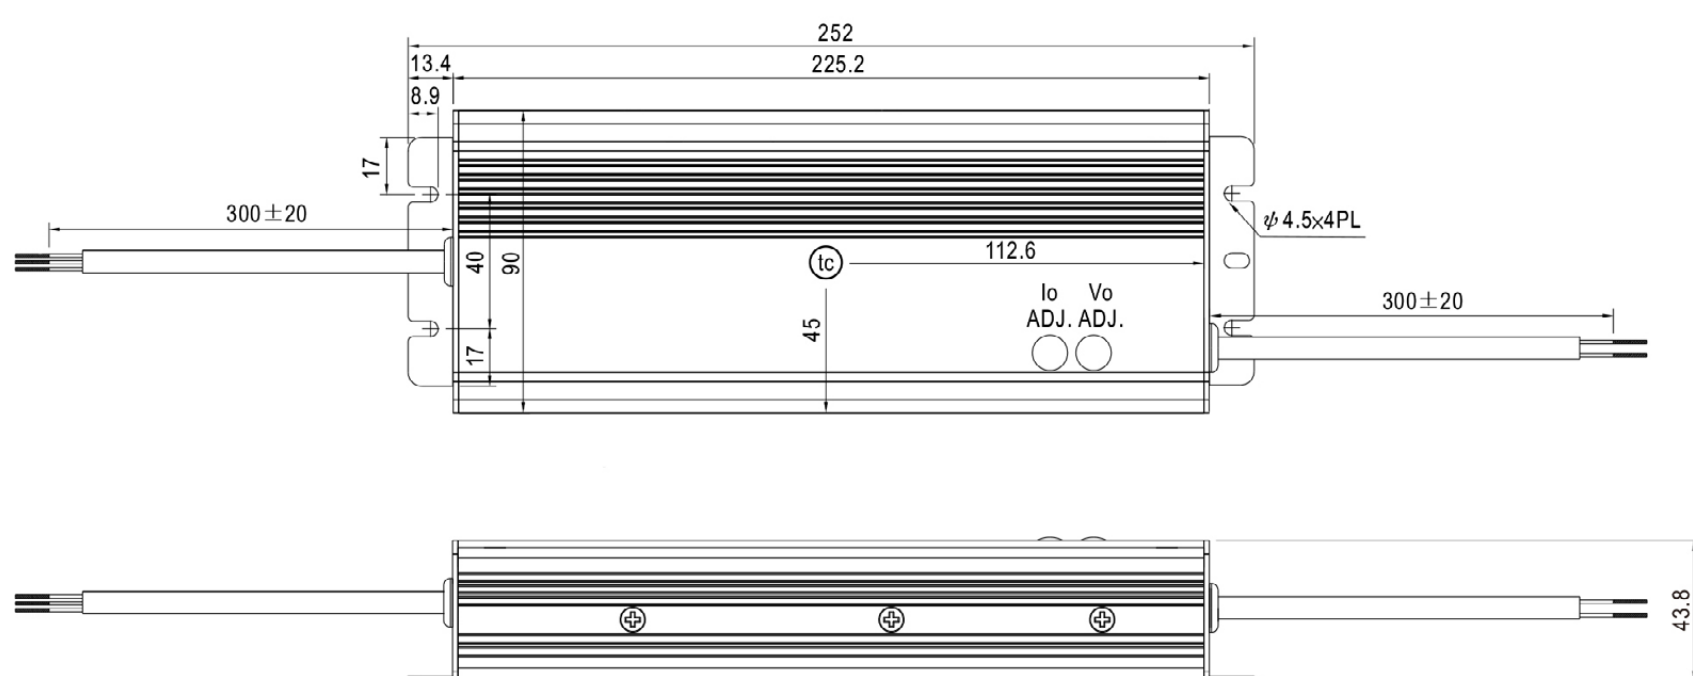

SCHEMA TECHNIQUE