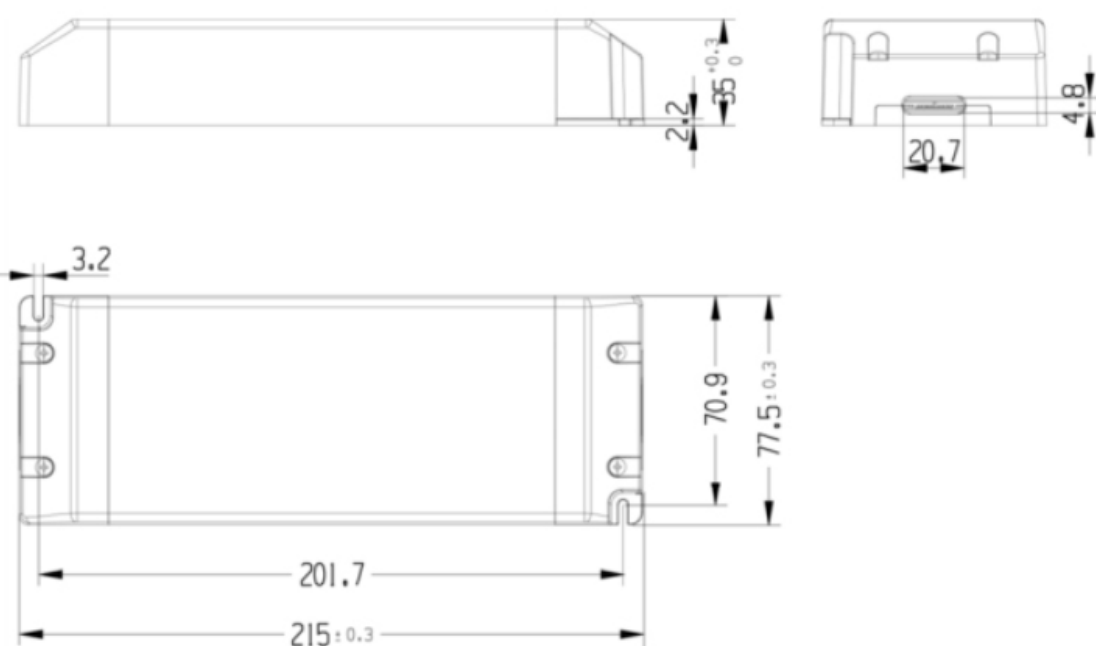

SCHEMA TECHNIQUE

SELV

CRÉATEUR DE LUMIÈRE - WWW.ONOFFLIGHTING.FR