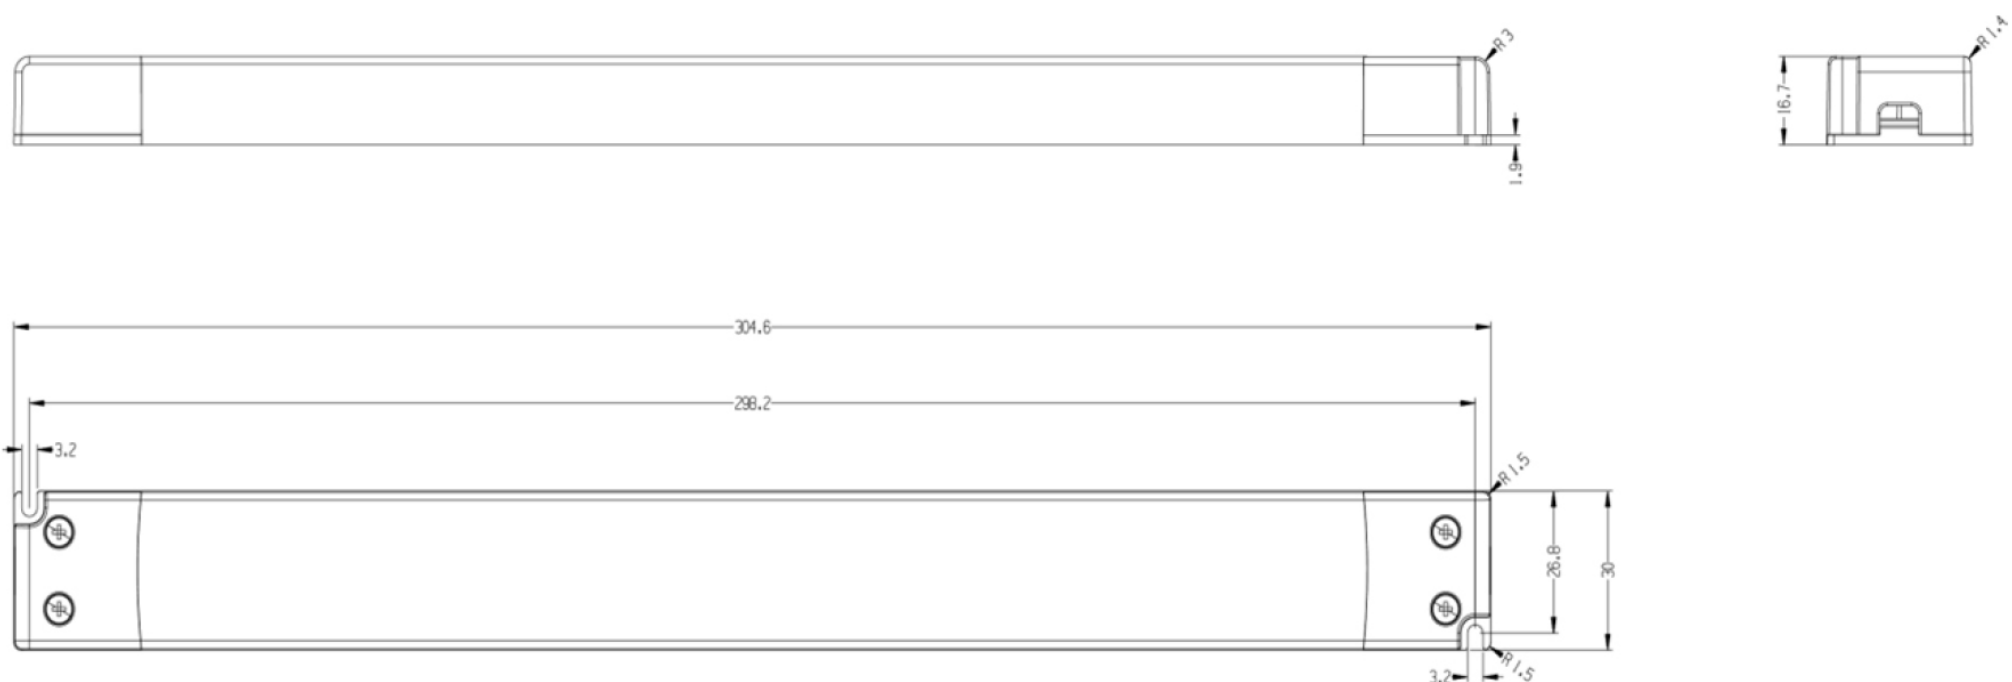

SCHEMA TECHNIQUE