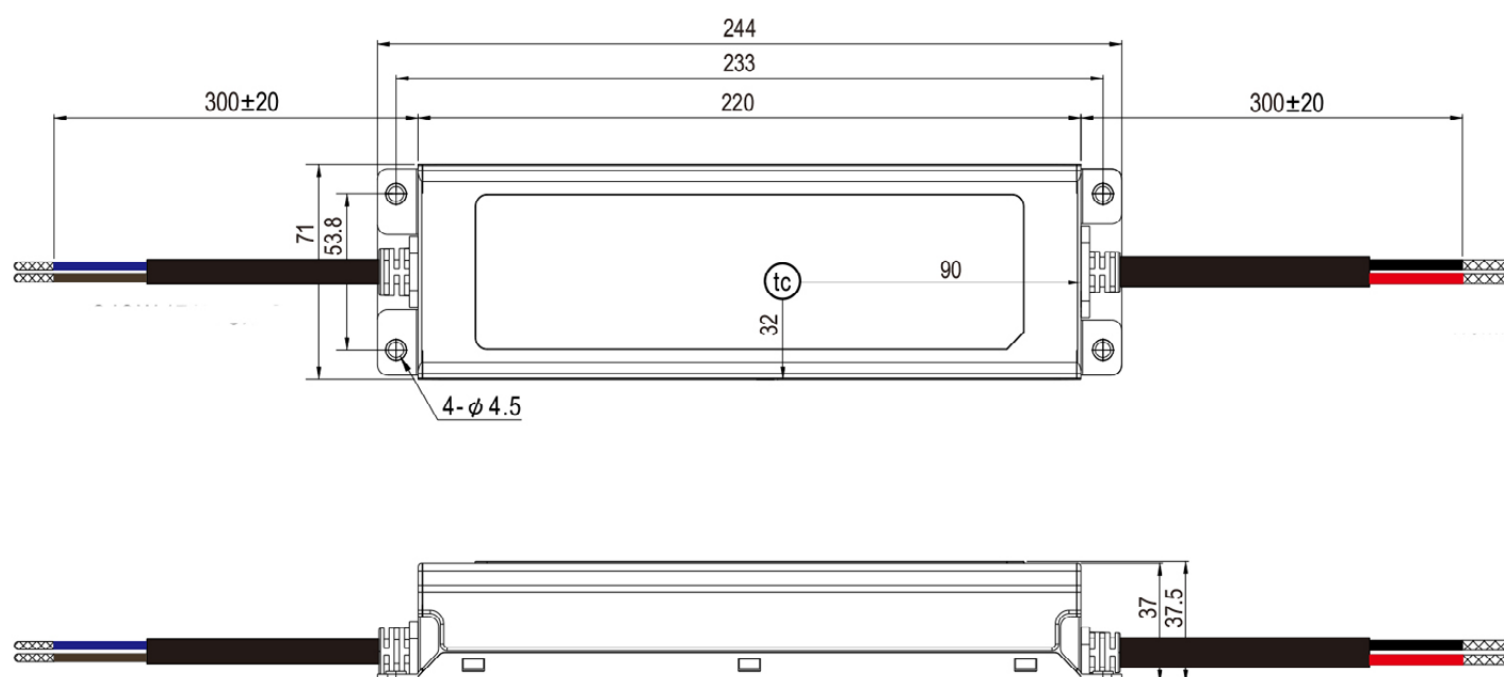

SCHEMA TECHNIQUE