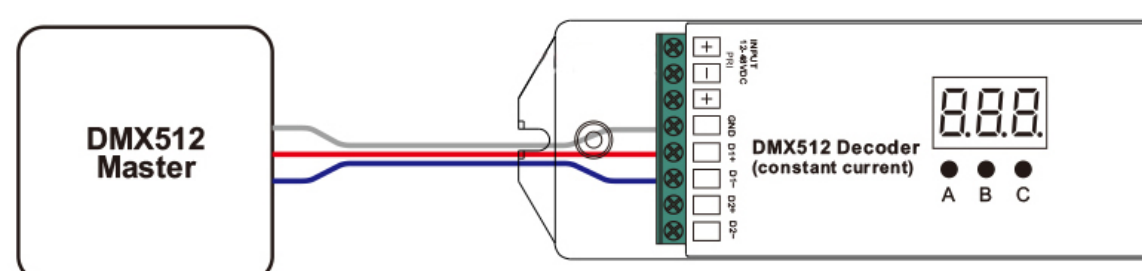

SCHEMA DE CABLÂGE