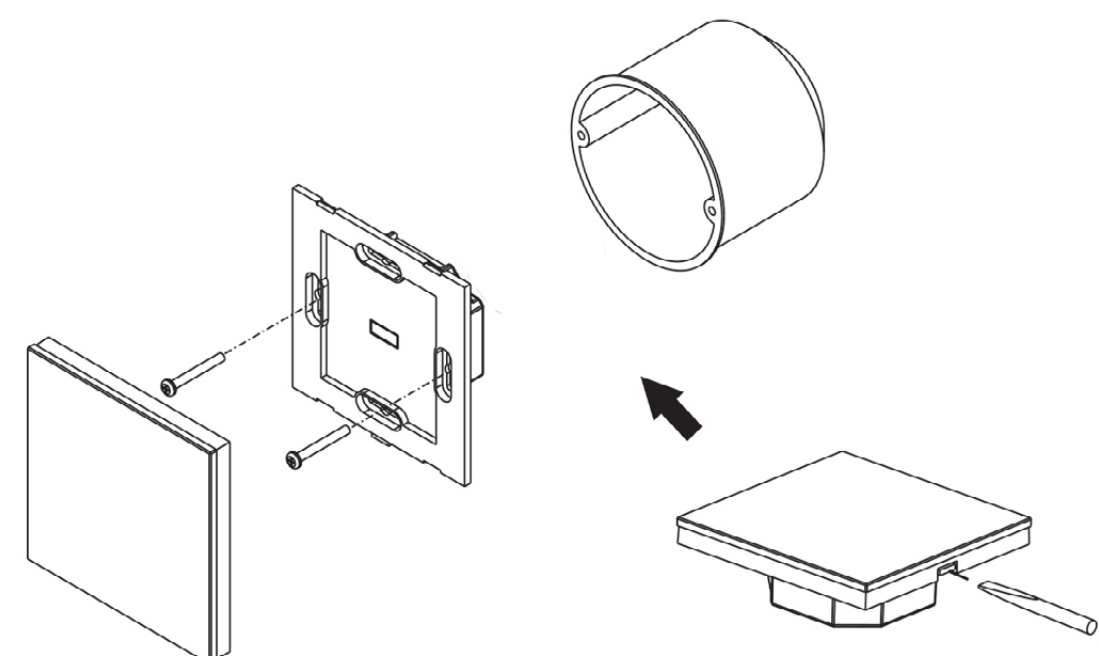

SCHEMA TECHNIQUE