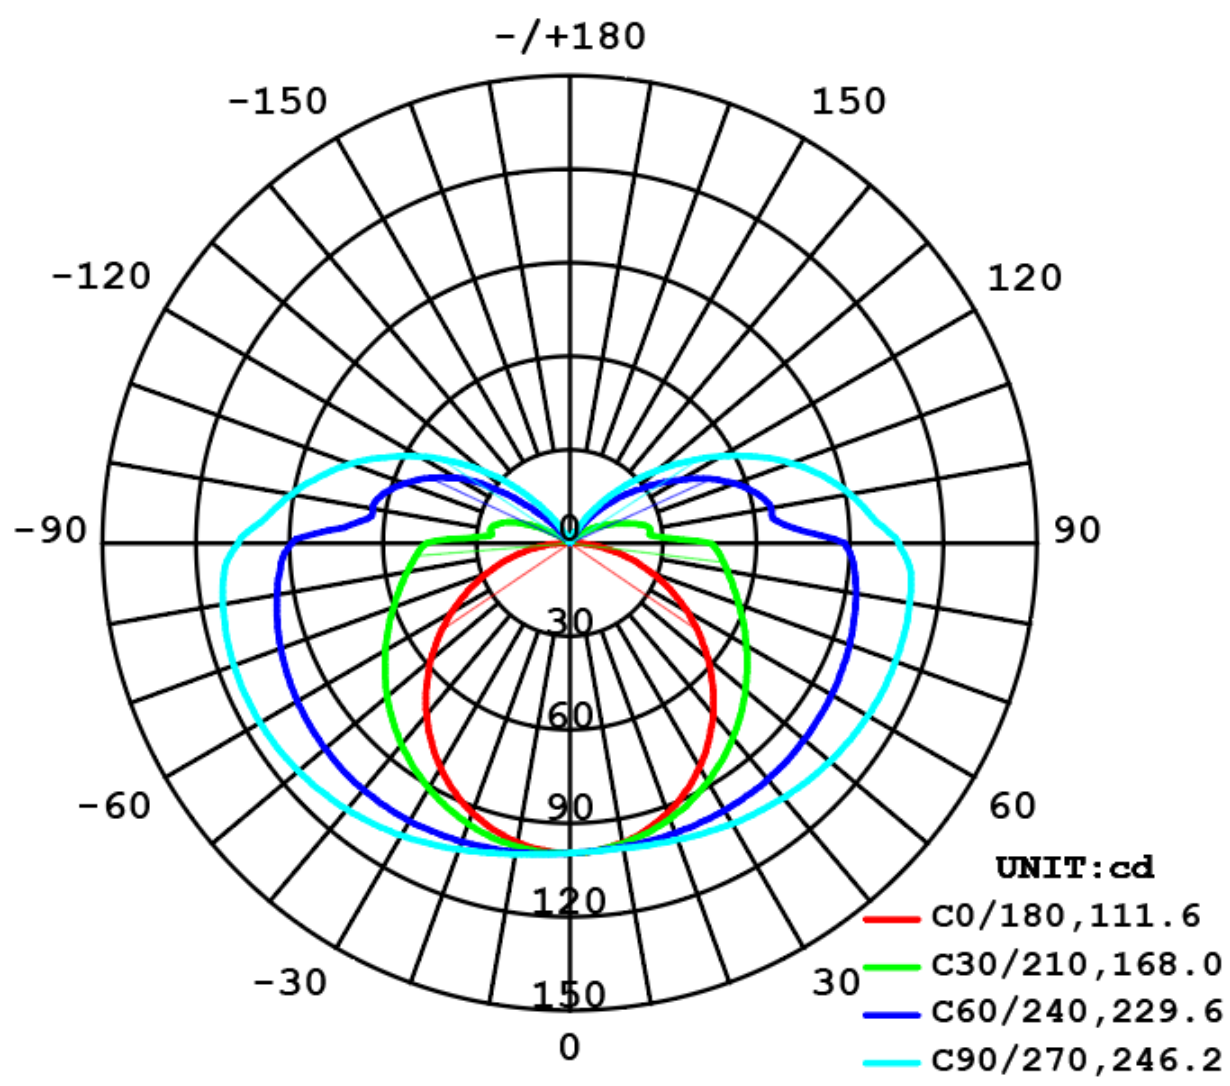

PHOTOMÉTRIE