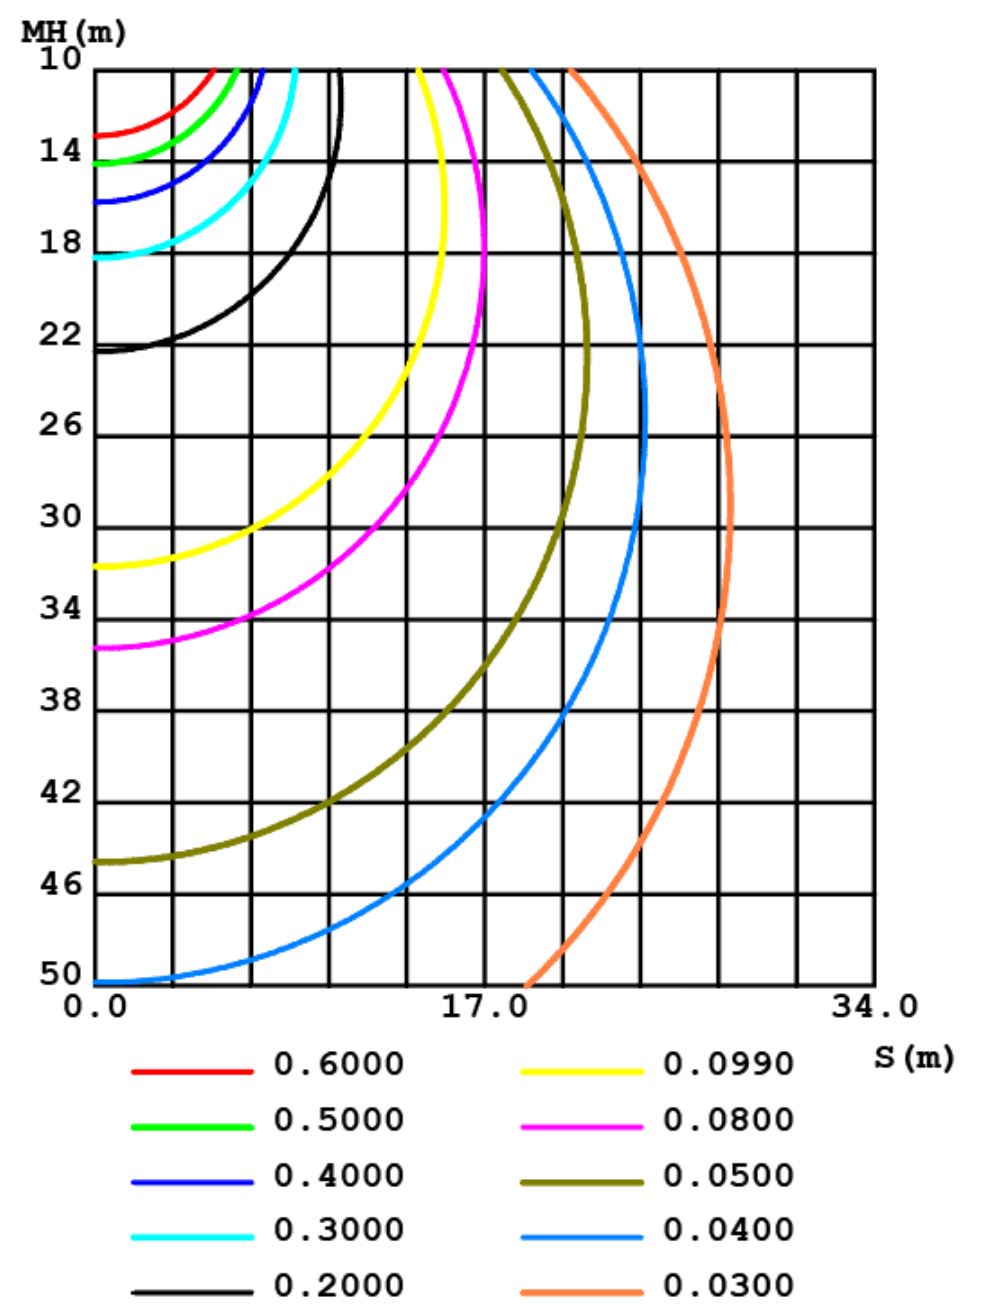

PHOTOMÉTRIE