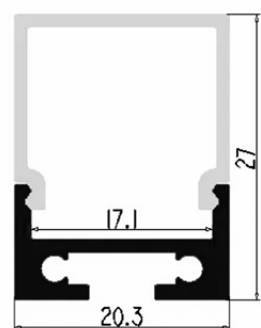

CRÉATEUR DE LUMIÈRE - WWW.ONOFFLIGHTING.FR