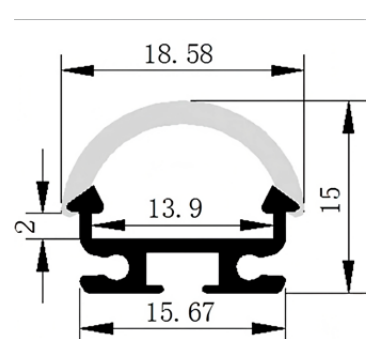

Références accessoires et technique	PACO_EMBOUT_METAL PACO_CLIPS_METAL PACO-FIX-PLAF