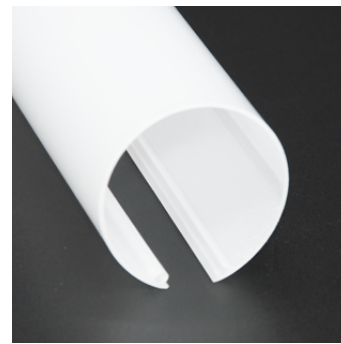

Références accessoires et technique	RODO 60 - EMBOUT	RODO-ELINGUE DE SUSPENSION