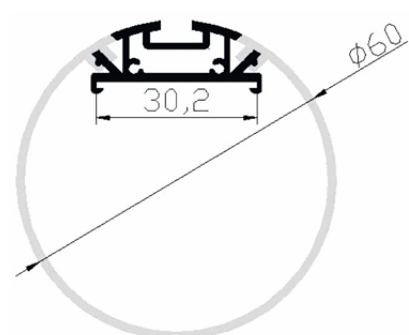

CRÉATEUR DE LUMIÈRE - WWW.ONOFFLIGHTING.FR