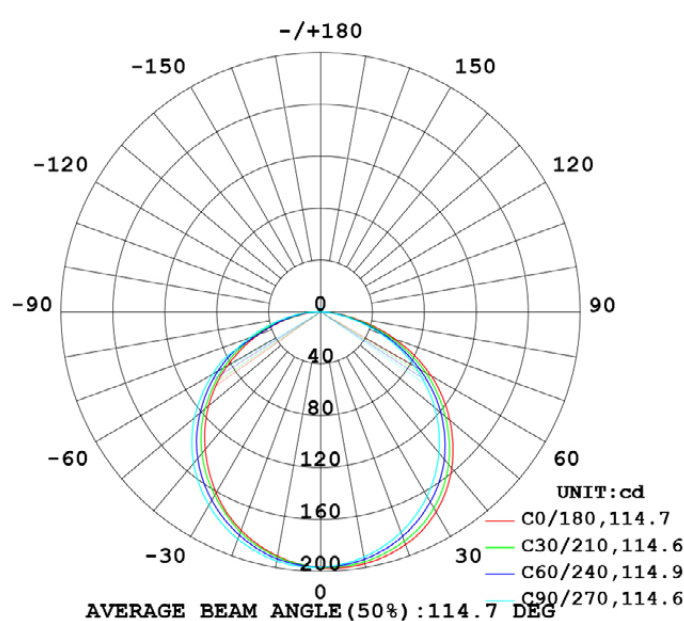

PHOTOMÉTRIE