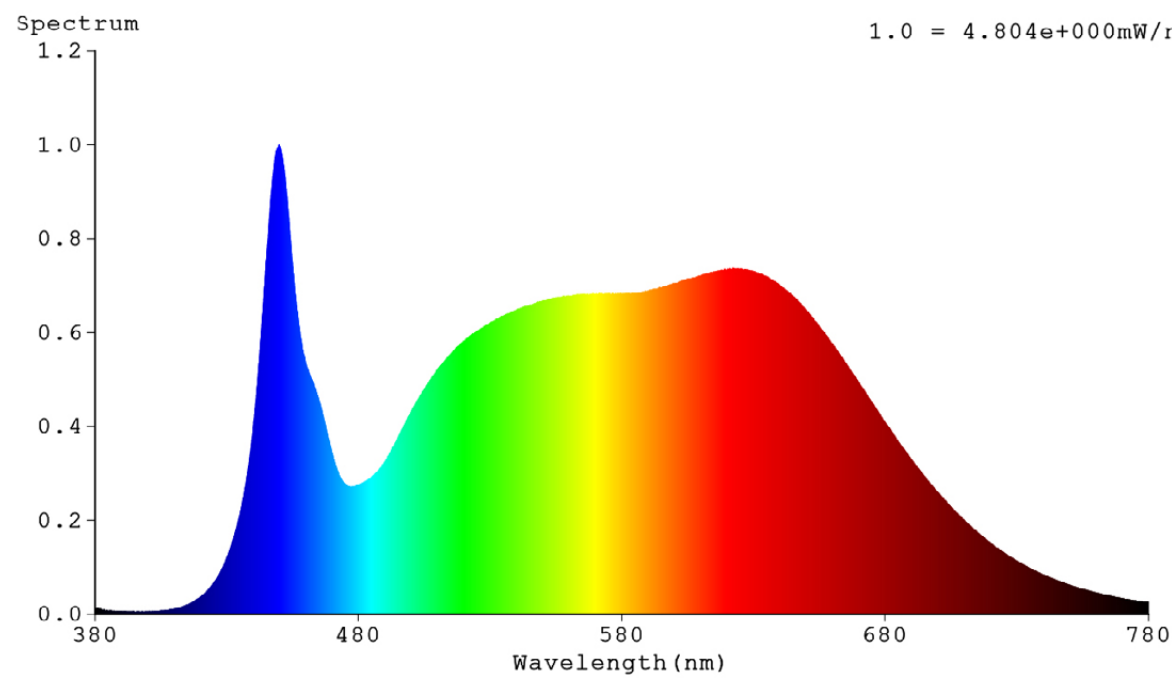

RVB

3000K

4000K