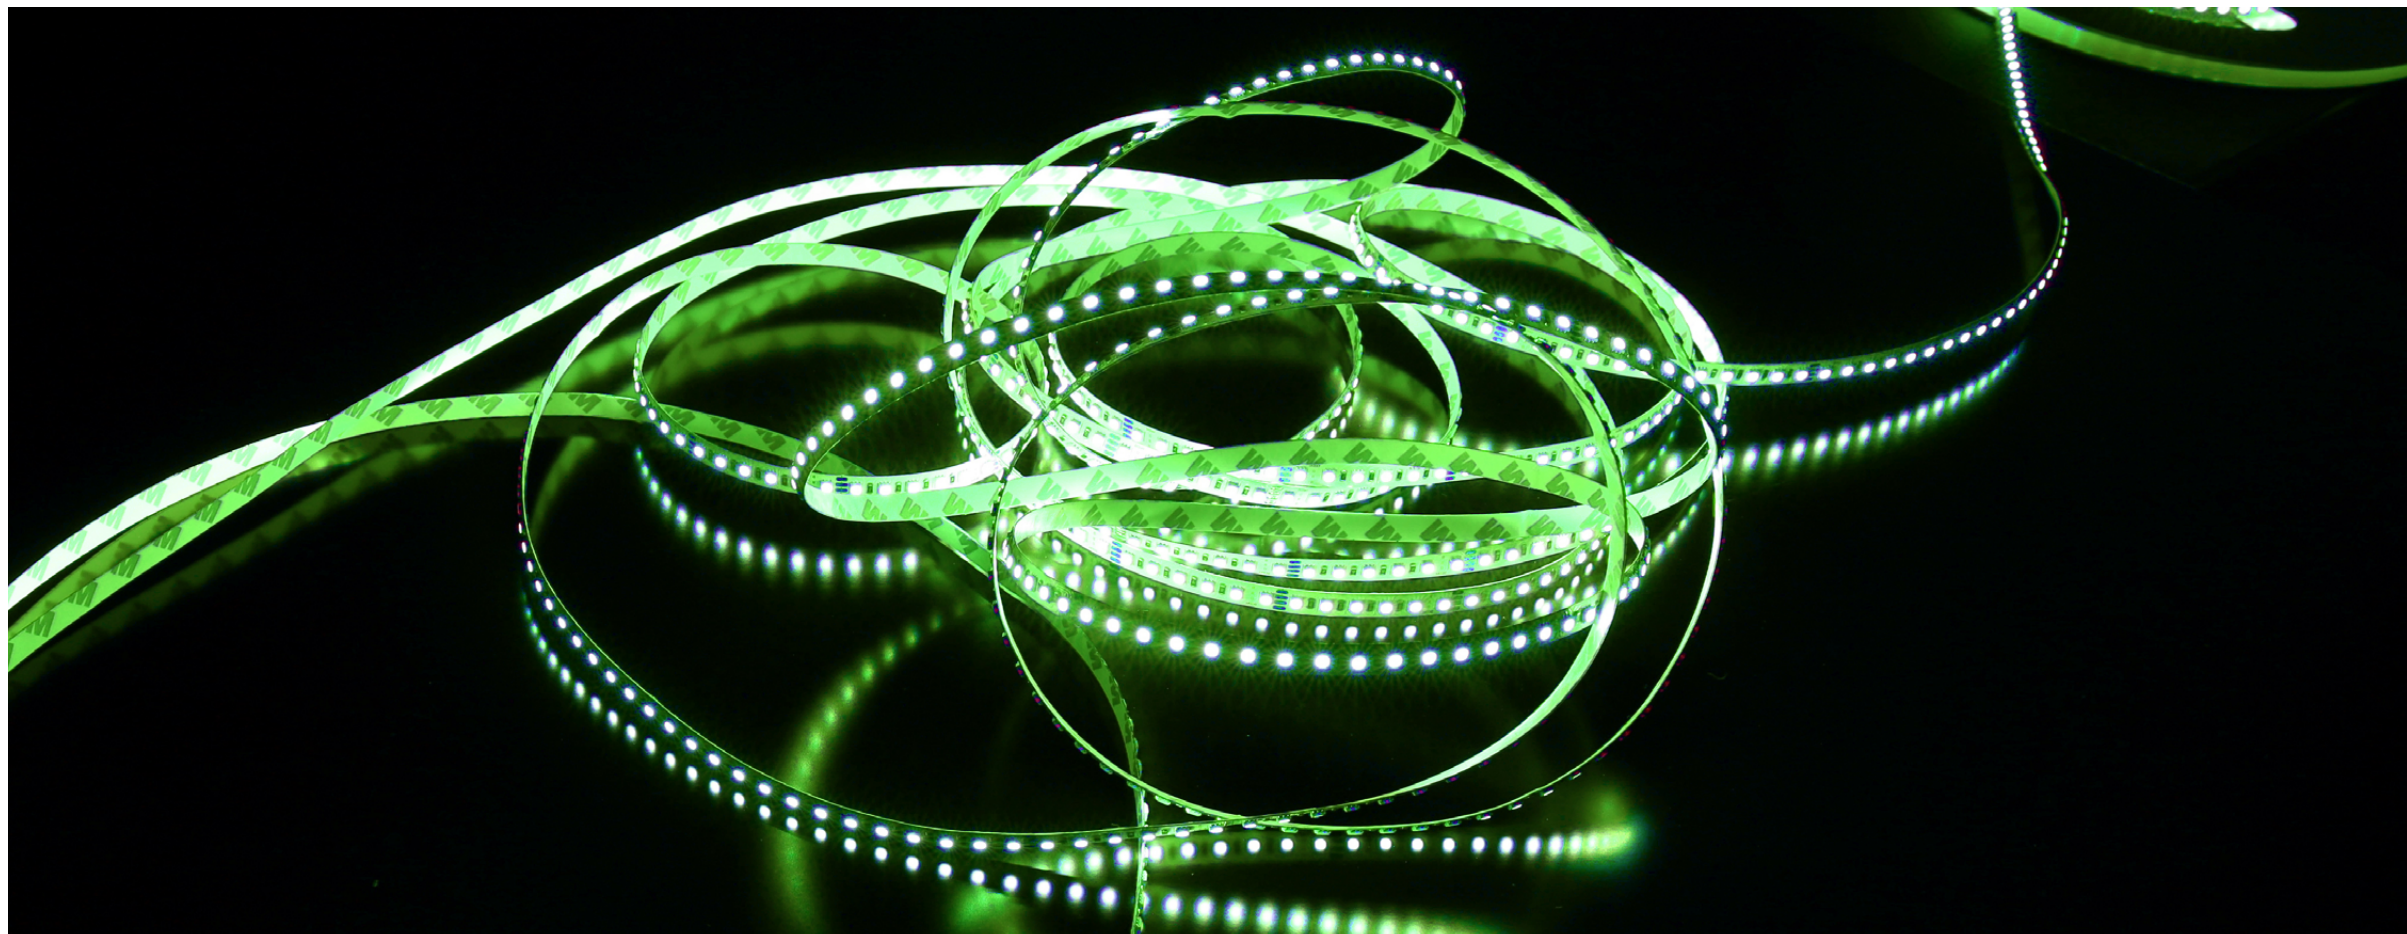

ONOFF

LIGHTING

RUBI RVBW 224

Ruban LED RVBW 224, 15 W/m, largeur 14 mm

DESCRIPTION

Le RUBI RVBW 224 est un ruban LED RVBW à 224 LED/m, conçu pour la création d'ambiances lumineuses. Il est sécable tous les 62,5 mm, dispose d'un circuit de 14 mm de large, est dimmable, et consomme 15 W/m. Vendu en bobine de 5 m.

Référence	RUBI_RVB3000_224	RUBI_RVB4000_224	
Dimensions (mm)	l : 14 x H : 4	l : 14 x H : 4	
Tension d'alimentation (VDC)	24	24	
Puissance au mètre (W)	15	15	
Température de couleur (K)	3000	4000	
Flux lumineux (lm/m)	600	660	
Couleur	Rouge	Vert	Bleu
Flux lumineux (lm/m)	110	460	90
Angle d'éclairage (°)	120	120	
Nombre de LED au mètre	224	224	
Sécabilité (mm)	Tous les 62,5	Tous les 62,5	
Conditionnement (m)	5	5	
IRC	>90	>90	
Indice de protection	IP65	IP65	
Dimmable	Oui	Oui	

COURBE CHROMATIQUE

RVB

3000K

4000K

CRÉATEUR DE LUMIÈRE - WWW.ONOFFLIGHTING.FR