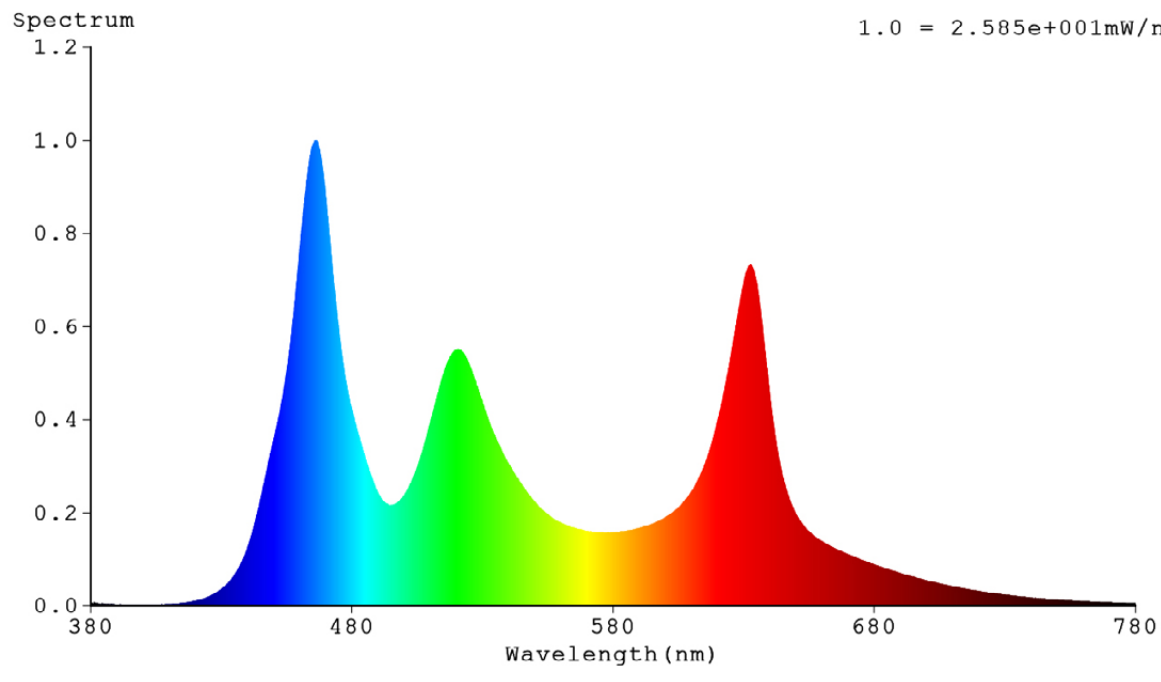

COURBE CHROMATIQUE

RVB