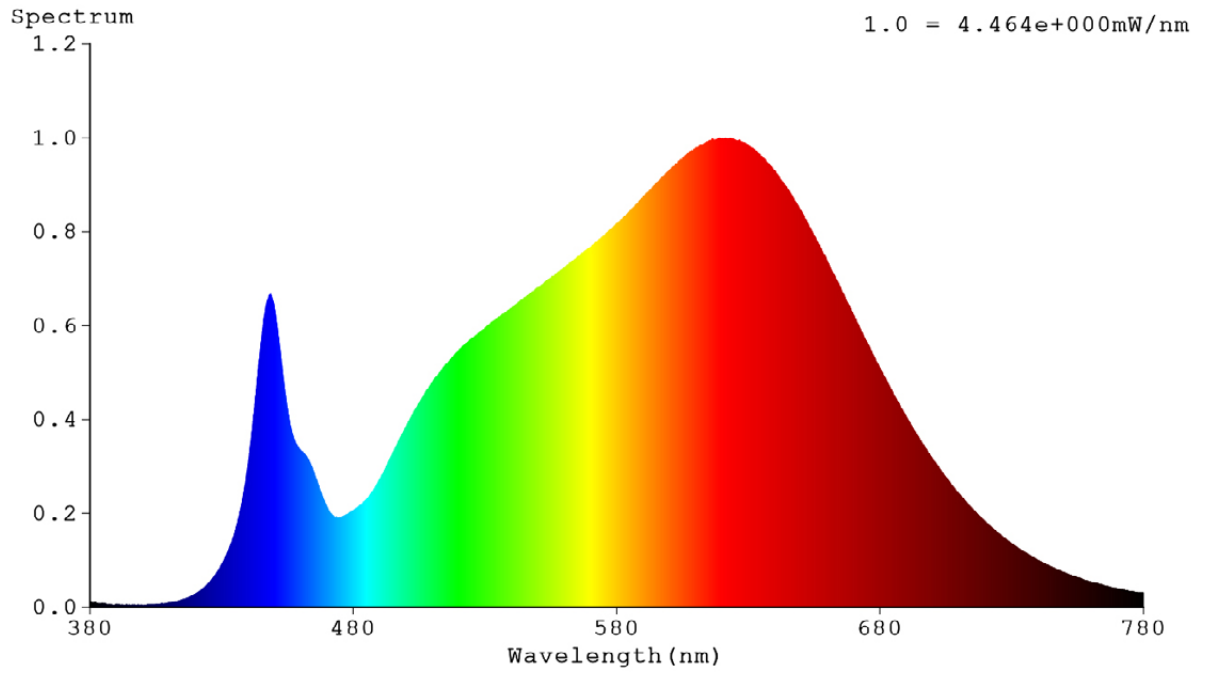

COURBE CHROMATIQUE

3000K

CRÉATEUR DE LUMIÈRE - WWW.ONOFFLIGHTING.FR