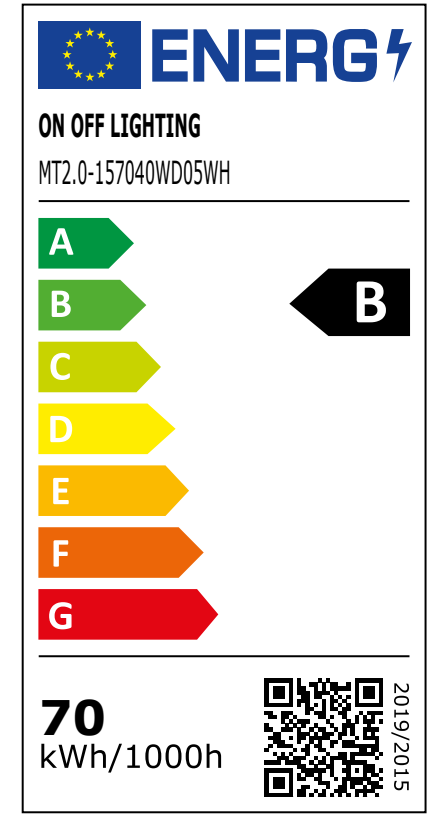

## MAXI TALI V2

Profilé lumineux LED de 70 W

Dimensions (mm)	L : 70 x H : 76 x l : 1500
Tension d'alimentation (VAC)	220-240
Puissance (W)	70
Température de couleur (K)	4000
Flux lumineux (lm)	12000
Capot	Translucide
Indice de protection	IP20

Références	Angle d'éclairage (°)	Finition
MT2.0-157040DS05BL	Double Asymétrique	Noir
MT2.0-157040DS05WH	Double Asymétrique	Blanc
MT2.0-157040LS05WH	Asymétrique Gauche	Blanc
MT2.0-157040RS05WH	Asymétrique Droite	Blanc
MT2.0-157040WD05BL	90	Noir
MT2.0-157040WD05WH	90	Blanc

# COURBE CHROMATIQUE

# ÉTIQUETTE ÉNERGÉTIQUE

MT2.0-157040DS05BL

MT2.0-157040DS05WH

MT2.0-157040WD05BL

MT2.0-157040WD05WH

CRÉATEUR DE LUMIÈRE – [WWW.ONOFFLIGHTING.FR](http://WWW.ONOFFLIGHTING.FR)