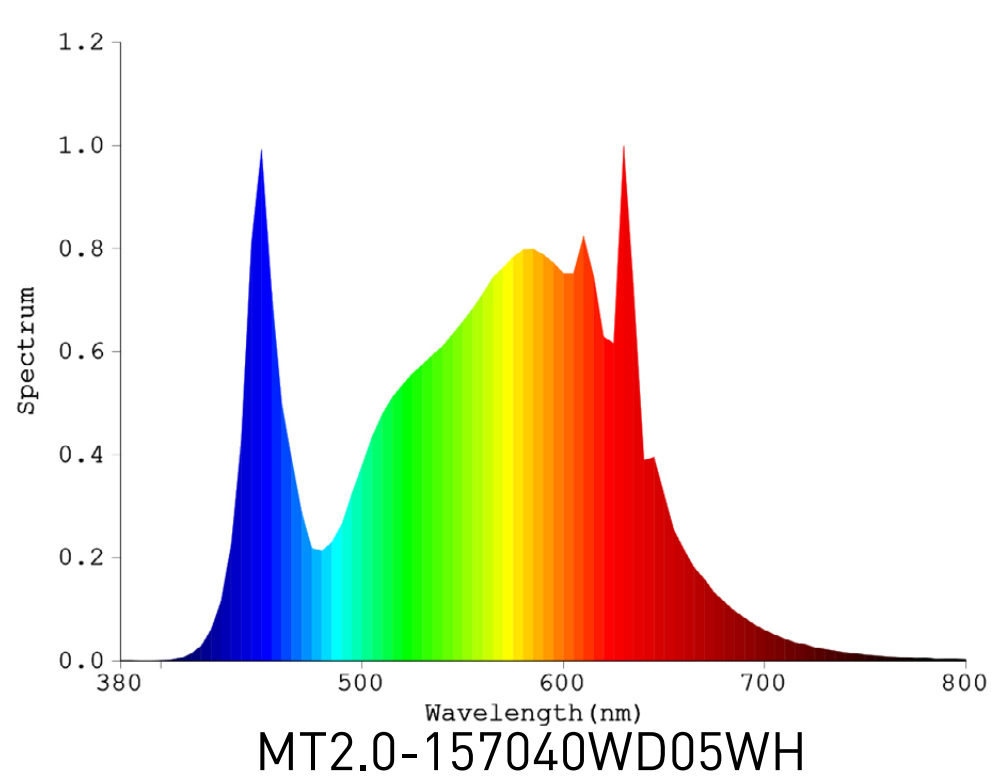

### DESCRIPTION

Le MAXI TALI 2.0 est un luminaire en aluminium au design épuré, offrant un éclairage homogène et à faible éblouissement (UGR<19). Disponible en blanc ou noir, il s'installe facilement en suspension ou en saillie. Grâce à ses accessoires, il permet des lignes lumineuses continues et un éclairage sur mesure. Ses optiques variées s'adaptent aux grandes surfaces : faisceau asymétrique pour gondoles, large pour zones de circulation. Version dimmable disponible sur demande.

Dimensions (mm)	L : 70 x H : 76 x l : 1500
Tension d'alimentation (VAC)	220-240
Puissance (W)	70
Température de couleur (K)	4000
Flux lumineux (lm)	12000
Capot	Translucide
Indice de protection	IP20

Références	Angle d'éclairage (°)	Finition
MT2.0-157040DS05BL	Double Asymétrique	Noir
MT2.0-157040DS05WH	Double Asymétrique	Blanc
MT2.0-157040LS05WH	Asymétrique Gauche	Blanc
MT2.0-157040RS05WH	Asymétrique Droite	Blanc
MT2.0-157040WD05BL	90	Noir
MT2.0-157040WD05WH	90	Blanc

# COURBE CHROMATIQUE