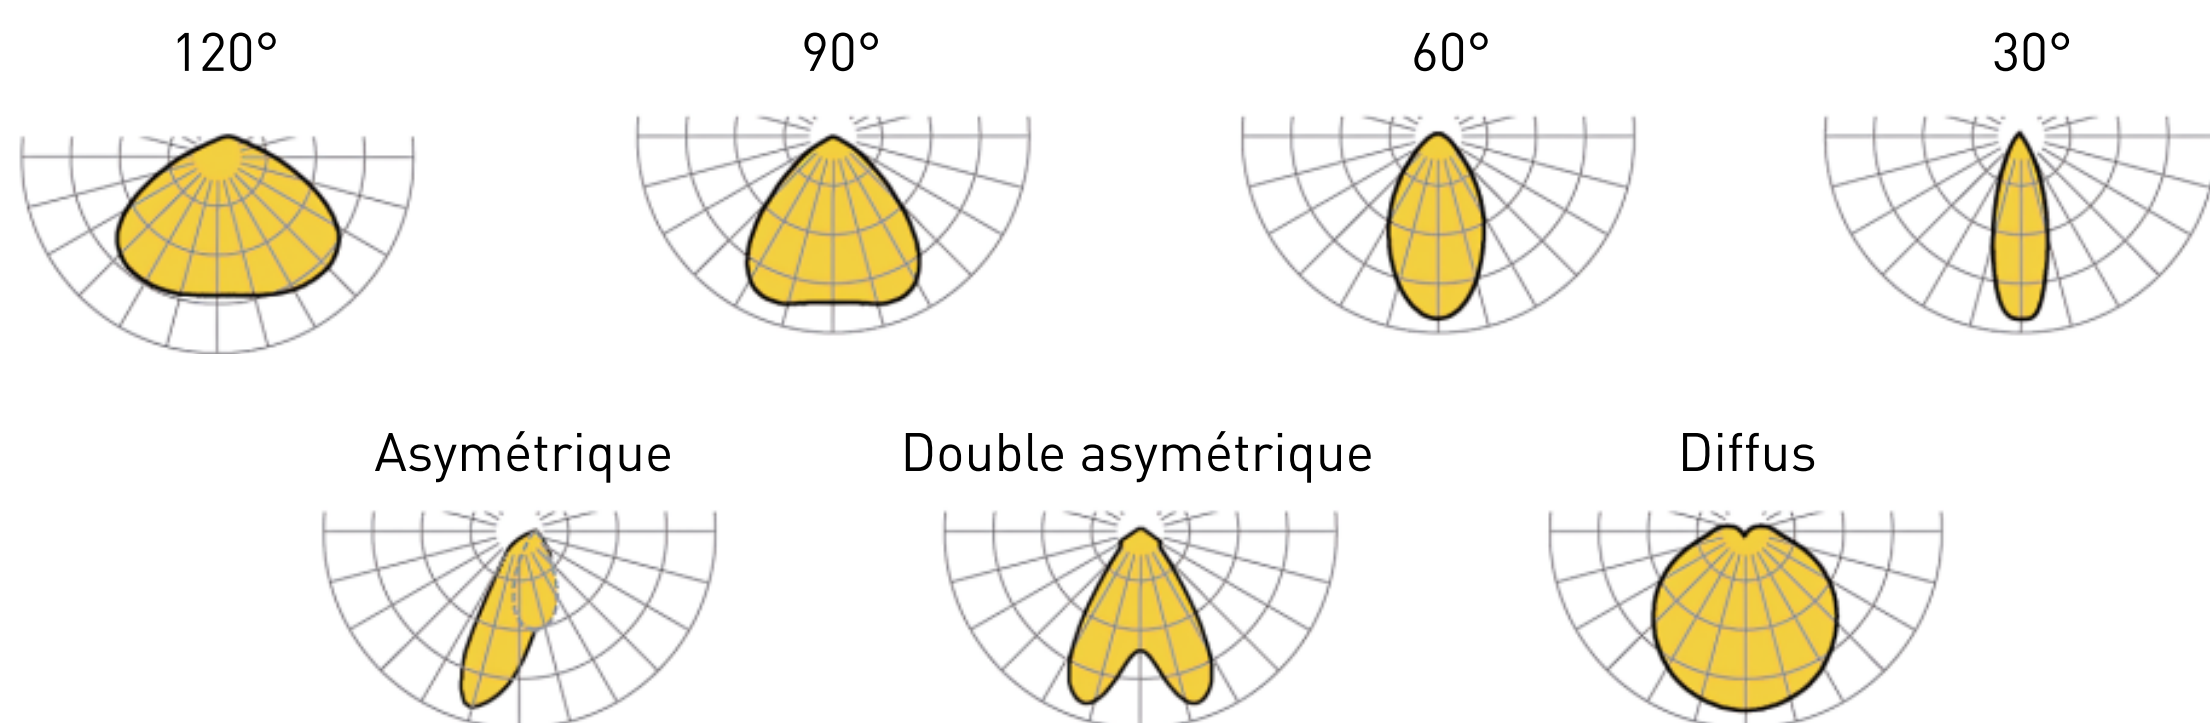

### DESCRIPTION

Le MAXI TALI 2.0 est un luminaire en aluminium au design épuré, offrant un éclairage homogène et à faible éblouissement (UGR<19). Disponible en blanc ou noir, il s'installe facilement en suspension ou en saillie. Grâce à ses accessoires, il permet des lignes lumineuses continues et un éclairage sur mesure. Ses optiques variées s'adaptent aux grandes surfaces : faisceau asymétrique pour gondoles, large pour zones de circulation. Version dimmable disponible sur demande.

Dimensions (mm)	L : 70 x H : 76 x l : 1500
Tension d'alimentation (VAC)	220-240
Puissance (W)	70
Température de couleur (K)	4000
Flux lumineux (lm)	12000
Capot	Translucide
Indice de protection	IP20

Références	Angle d'éclairage (°)	Finition
MT2.0-157040DS05BL	Double Asymétrique	Noir
MT2.0-157040DS05WH	Double Asymétrique	Blanc
MT2.0-157040LS05WH	Asymétrique Gauche	Blanc
MT2.0-157040RS05WH	Asymétrique Droite	Blanc
MT2.0-157040WD05BL	90	Noir
MT2.0-157040WD05WH	90	Blanc

# ANGLE D'ÉCLAIRAGE

# COURBE CHROMATIQUE