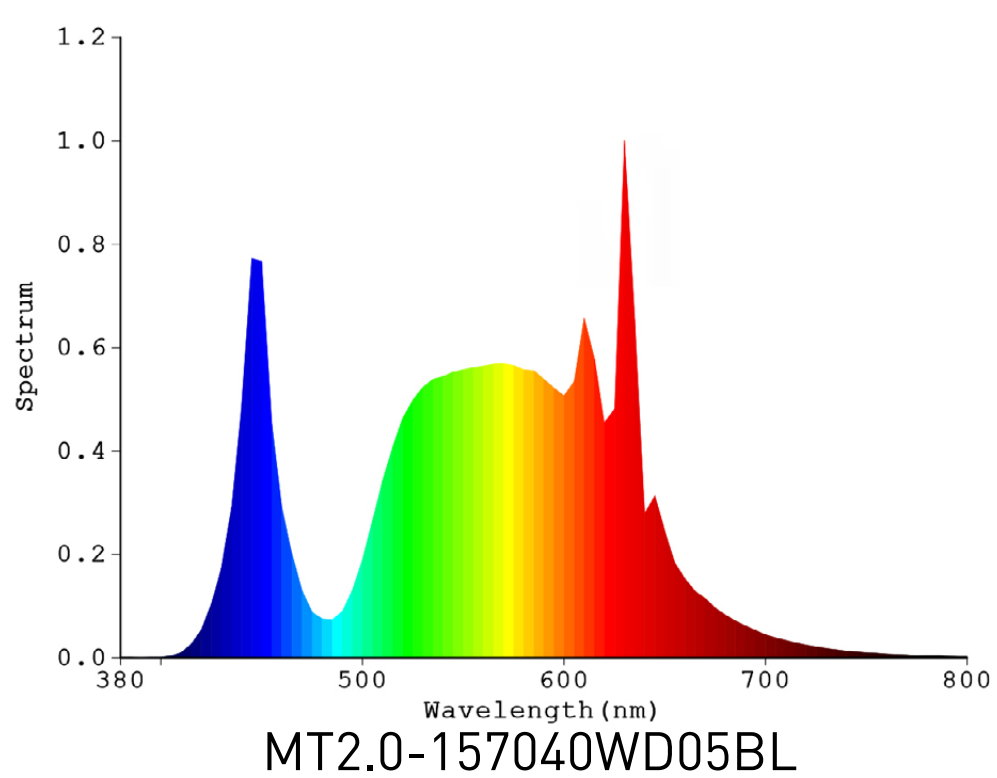

### DESCRIPTION

Le MAXI TALI 2.0 est un luminaire en aluminium au design épuré, offrant un éclairage homogène et à faible éblouissement (UGR<19). Disponible en blanc ou noir, il s'installe facilement en suspension ou en saillie. Grâce à ses accessoires, il permet des lignes lumineuses continues et un éclairage sur mesure. Ses optiques variées s'adaptent aux grandes surfaces : faisceau asymétrique pour gondoles, large pour zones de circulation. Version dimmable disponible sur demande.

Dimensions (mm)	L : 70 x H : 76 x l : 1500
Tension d'alimentation (VAC)	220-240
Puissance (W)	70
Température de couleur (K)	4000
Flux lumineux (lm)	12000
Capot	Translucide
Indice de protection	IP20

Références	Angle d'éclairage (°)	Finition
MT2.0-157040DS05BL	Double Asymétrique	Noir
MT2.0-157040DS05WH	Double Asymétrique	Blanc
MT2.0-157040LS05WH	Asymétrique Gauche	Blanc
MT2.0-157040RS05WH	Asymétrique Droite	Blanc
MT2.0-157040WD05BL	90	Noir
MT2.0-157040WD05WH	90	Blanc

# COURBE CHROMATIQUE