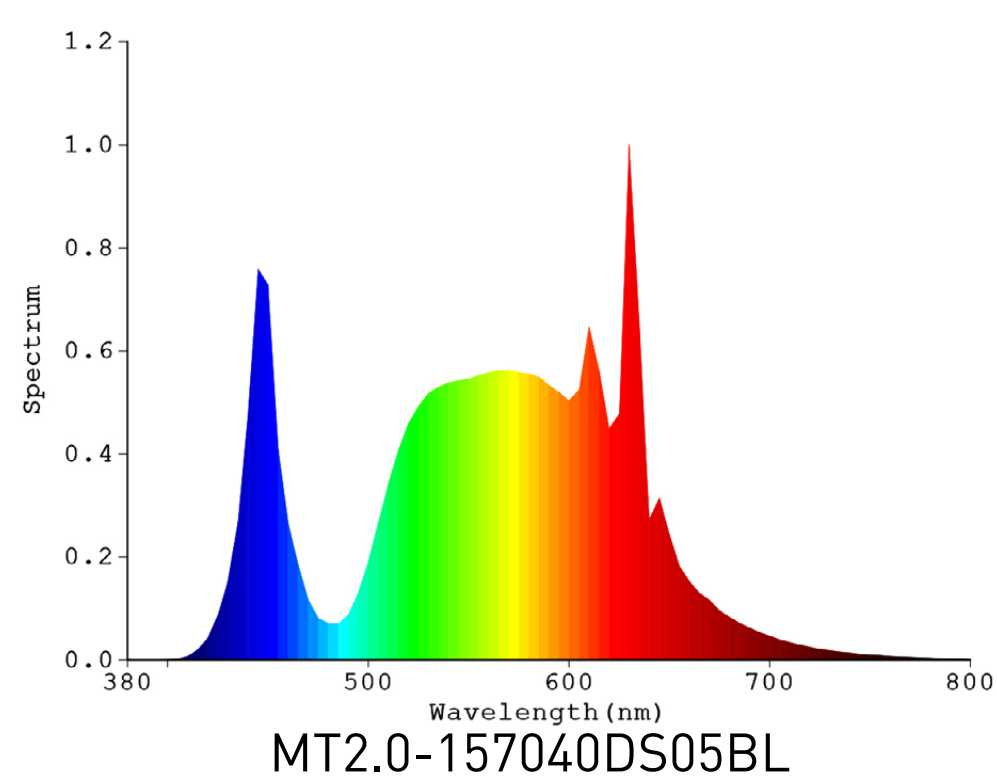

Dimensions (mm)	L : 70 x H : 76 x l : 1500
Tension d'alimentation (VAC)	220-240
Puissance (W)	70
Température de couleur (K)	4000
Flux lumineux (lm)	12000
Capot	Translucide
Indice de protection	IP20

Références	Angle d'éclairage (°)	Finition
MT2.0-157040DS05BL	Double Asymétrique	Noir
MT2.0-157040DS05WH	Double Asymétrique	Blanc
MT2.0-157040LS05WH	Asymétrique Gauche	Blanc
MT2.0-157040RS05WH	Asymétrique Droite	Blanc
MT2.0-157040WD05BL	90	Noir
MT2.0-157040WD05WH	90	Blanc

# ANGLE D'ÉCLAIRAGE

# COURBE CHROMATIQUE