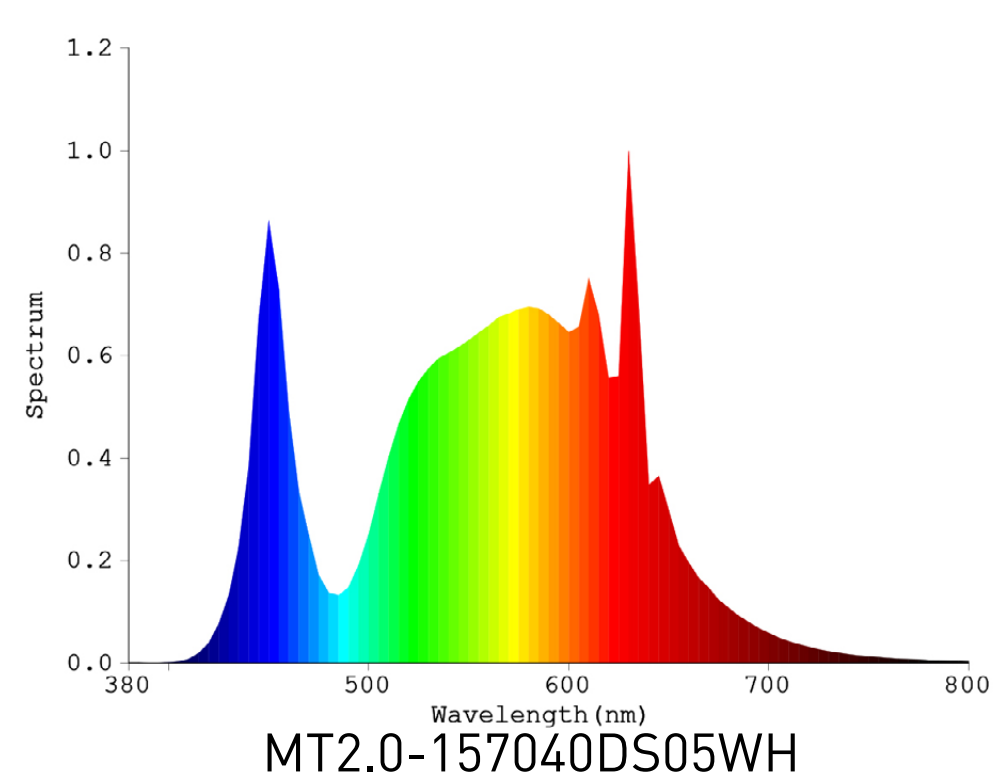

Dimensions (mm)	L : 70 x H : 76 x l : 1500
Tension d'alimentation (VAC)	220-240
Puissance (W)	70
Température de couleur (K)	4000
Flux lumineux (lm)	12000
Capot	Translucide
Indice de protection	IP20

Références	Angle d'éclairage (°)	Finition
MT2.0-157040DS05BL	Double Asymétrique	Noir
MT2.0-157040DS05WH	Double Asymétrique	Blanc
MT2.0-157040LS05WH	Asymétrique Gauche	Blanc
MT2.0-157040RS05WH	Asymétrique Droite	Blanc
MT2.0-157040WD05BL	90	Noir
MT2.0-157040WD05WH	90	Blanc

# COURBE CHROMATIQUE