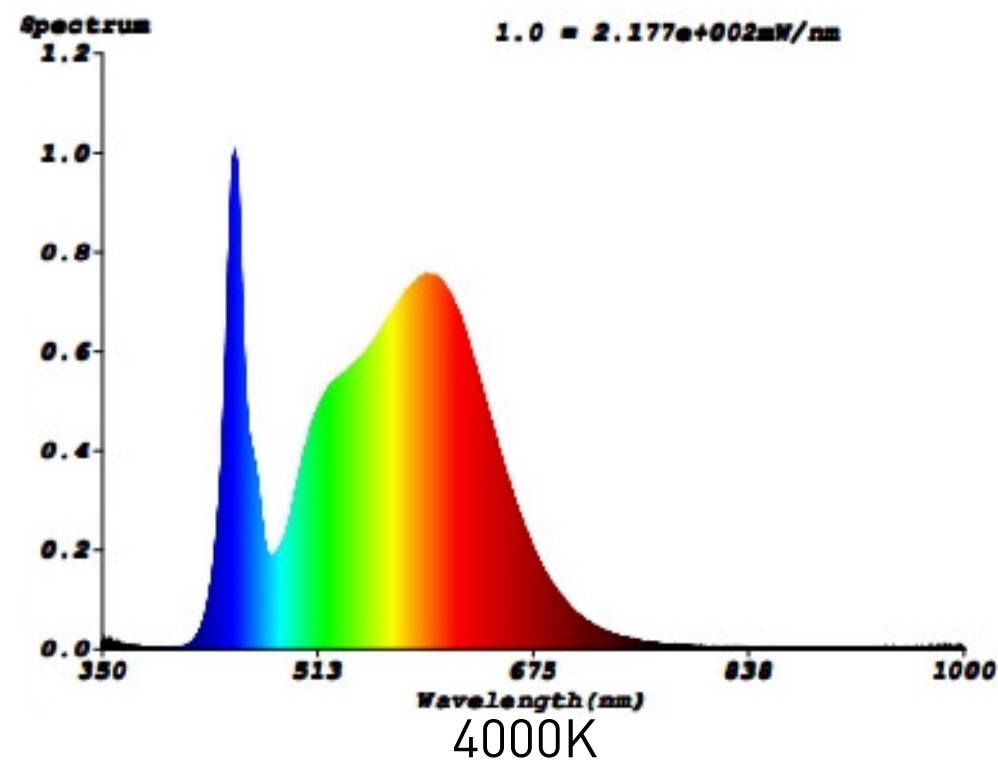

COURBE CHROMATIQUE