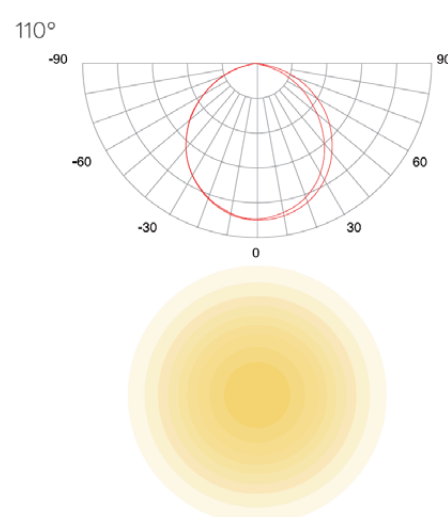

ONOFF

MAXI TALI V3

Profilé luminaireux LED

DESCRIPTION

Le MAXI TALI V3 est un profilé LED compact de 75 W (L : 1500 x l : 80 x H : 75 mm) qui délivre jusqu'à 162 lm/W. Disponible en plusieurs températures de couleur (de 3000 à 6500 K), il diffuse une lumière homogène grâce à son large angle d'éclairage de 110°. Il se connecte facilement en série jusqu'à 13 unités et bénéficie d'un indice de protection IP20. Sa conception le rend idéal pour de nombreuses applications d'éclairage intérieur.

Référence	MAXITALIV3				
Dimensions (mm)	L : 1500 x l : 80 x H : 75 (autre dimensions sur demande)				
Tension d'alimentation (VAC)	220-240				
Puissance (W)	75 (autre puissances sur demande)				
Température de couleur (K)	3000	4000	5000	5700	6500
Flux lumineux (lm/W)	133	140	147	154	162
Angle d'éclairage (°)	110				
Nombre de connexions (pièces)	MAX 13				
Température de fonctionnement (°C)	ta : -0 à +30				
Durée de fonctionnement (h)	50 000				
Poids (kg)	1,7				
IRC	>80				
Indice de protection	IP20				
Dimmable	Sur demande				

OPTIQUE