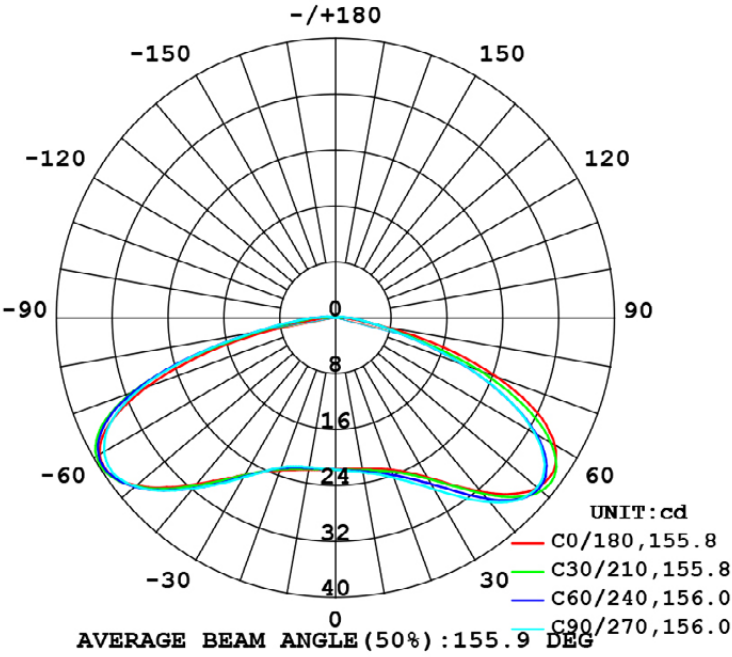

PHOTOMÉTRIE