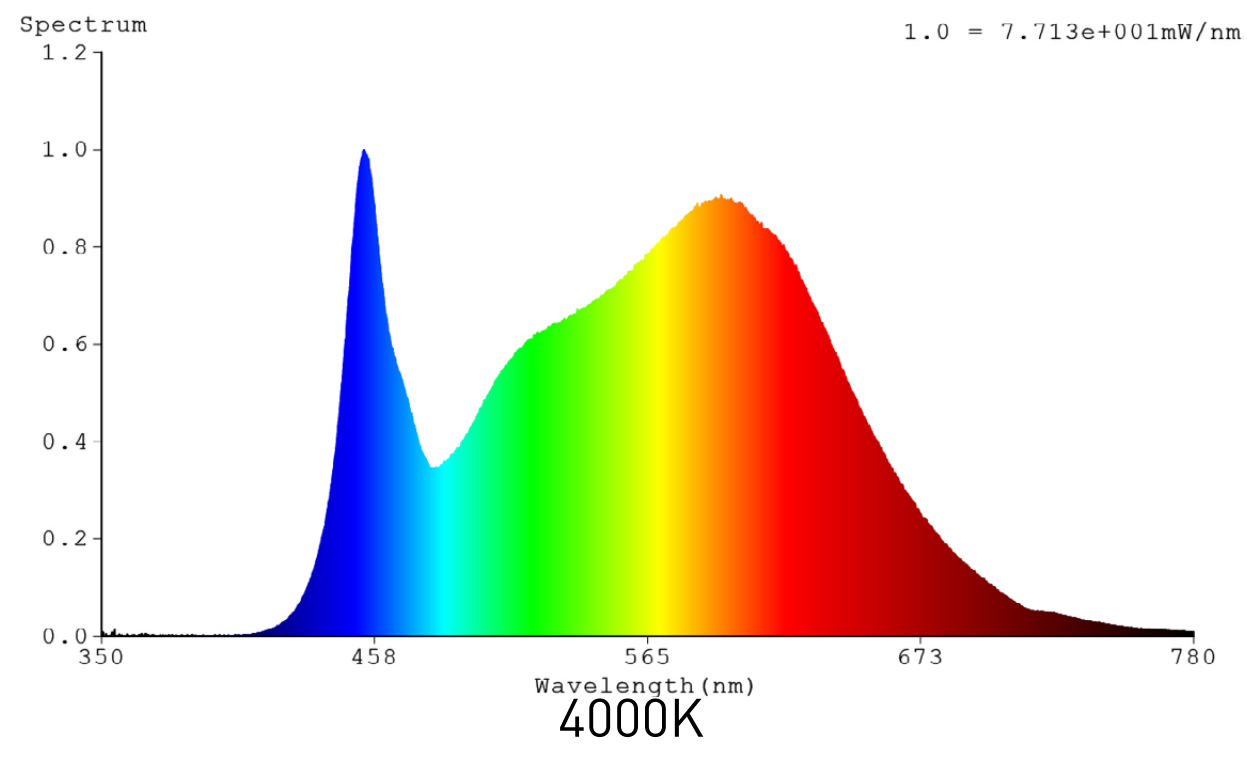

COURBE CHROMATIQUE