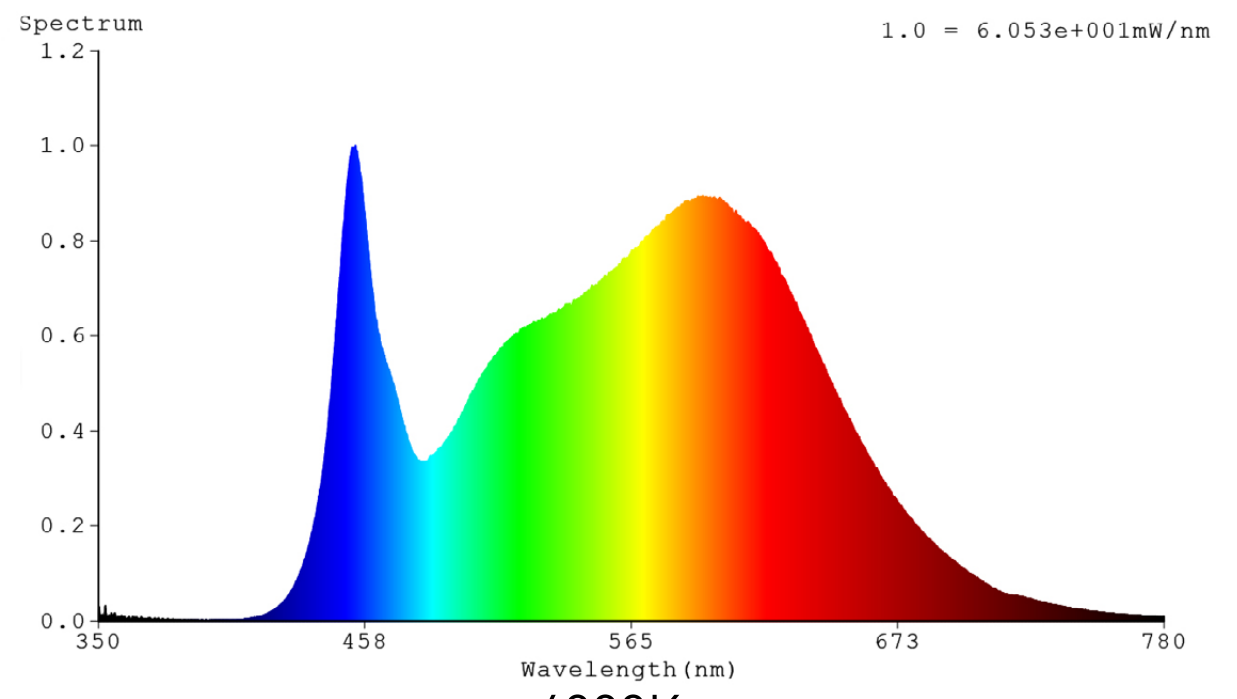

COURBE CHROMATIQUE

4000K

ÉTIQUETTE ÉNERGÉTIQUE

CRÉATEUR DE LUMIÈRE - WWW.ONOFFLIGHTING.FR