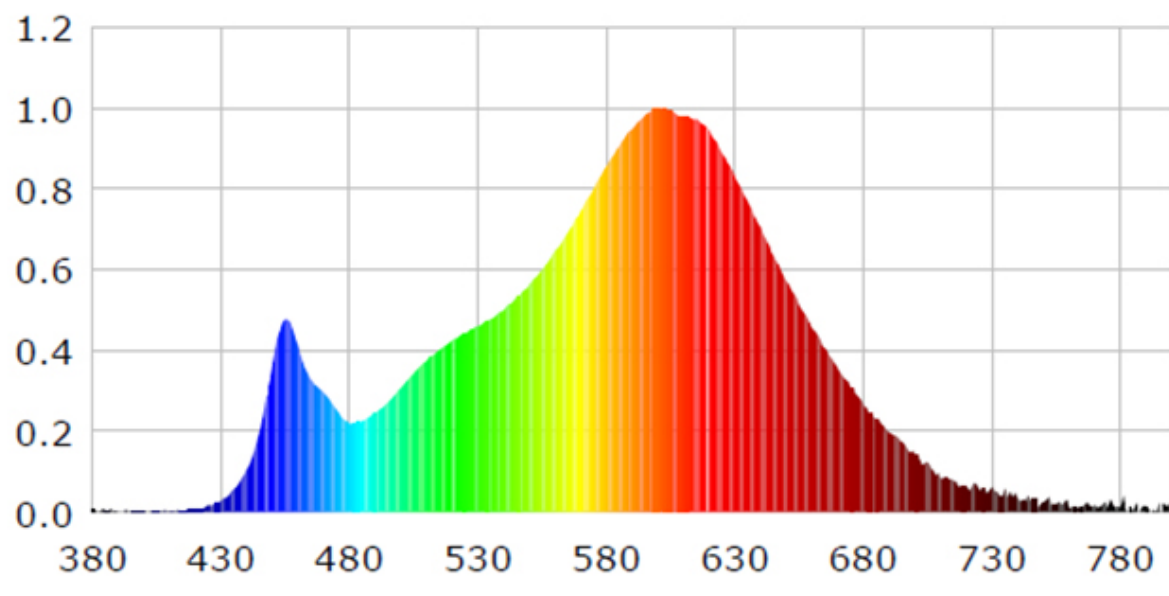

COURBE CHROMATIQUE

3000K